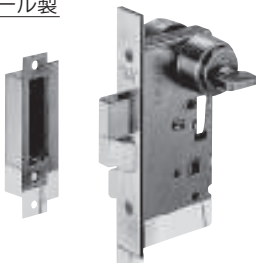

# シロクマ レバーハンドル SLシリーズ 錠タイプ一覽

◀錠タイプ一覽▶ ※展開はレバーによって異なります。

- O レバーのみ
- GF TB 空錠 … 錠なしタイプ。
- GC 玄関錠 … シリンダー錠付きタイプ。
- GD SD 表示錠 … 室内側はツマミカギ。室外側は非常解錠機能、及び、利用状況が分かる表示窓付き。トイレなどに使用します。
- GE SE 間仕切錠 … 室内側はツマミカギ。室外側は非常解錠機能付き。寝室などに使用します。

「座」とは、この部分を指します。SLシリーズには標準でRタイプの丸座が付属します。(他の座への変更も可能です。詳しくは各商品販売ページ参照。)

レバー(座付き)のみのタイプです。

②以降のタイプには、①のレバーがいずれも付属します。

ゴールド製

※カラーは商品により異なります。

(シリンダー錠付6本ピンキ3本付)

(表示及び非常解錠機能※付)

(非常解錠機能付)

ゴールド製

※カラーは商品により異なります。

※はGC仕様の寸法です。

※非常解錠機能とは…もしもの時、コイン等を使って外側から解錠することができる機能

シロクマ レバーハンドル SLシリーズ 錠タイプ一覽

- 消音ラッチタイプ
- ガタつき防止の板バネハブ装着
- 軽量レバーハンドルにお薦めします。

※色はヘアラインになります。

バックセット 51mm (8mm角芯) 取付扉厚 標準 30mm~45mm

(表示及び非常解錠機能付)

※写真はSD表示錠 仙徳  
※錠前は楕ゴール製

(非常解錠機能付)

1. 室内側からサムターンを回して施錠、解錠できます。
2. 非常の場合に備え、室外側からコインなどで解錠できる非常解錠機能付です。

バックセット 51mm (8mm角芯) 取付扉厚 30mm~41mm

※フロント・ストライク部は選択カラーに関わらず、ヘアライン仕上げとなります。