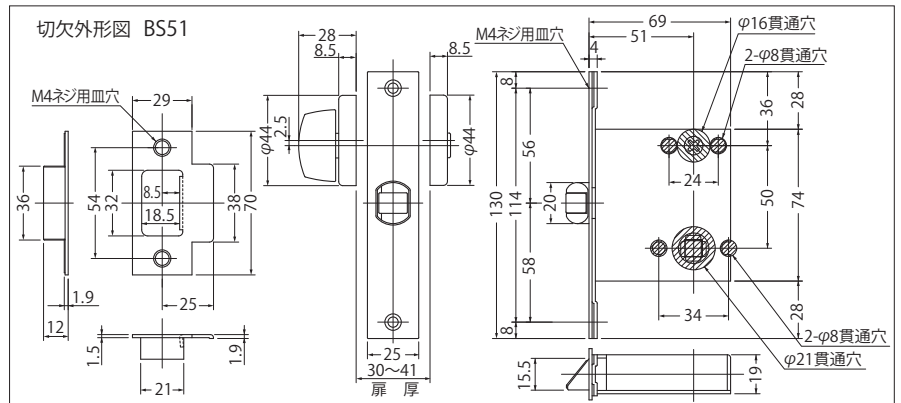

(表示及び非常解錠機能付)

※写真はSD表示錠 仙徳  
※錠前は楕ゴール製

(非常解錠機能付)

1. 室内側からサムターンを回して施錠、解錠できます。
2. 非常の場合に備え、室外側からコインなどで解錠できる非常解錠機能付です。

バックセット 51mm (8mm角芯) 取付扉厚 30mm~41mm

※フロント・ストライク部は選択カラーに関わらず、ヘアライン仕上げとなります。