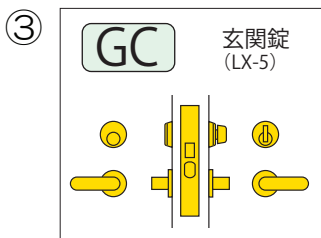

# シロクマ レバーハンドル SLシリーズ 錠タイプ一覽

◀錠タイプ一覽▶ ※展開はレバーによって異なります。

- O レバーのみ
- GF TB 空錠 … 錠なしタイプ。
- GC 玄関錠 … シリンダー錠付きタイプ。
- GD SD 表示錠 … 室内側はツマミカギ。室外側は非常解錠機能、及び、利用状況が分かる表示窓付き。トイレなどに使用します。
- GE SE 間仕切錠 … 室内側はツマミカギ。室外側は非常解錠機能付き。寝室などに使用します。

「座」とは、この部分を指します。SLシリーズには標準でRタイプの丸座が付属します。(他の座への変更も可能です。詳しくは各商品販売ページ参照。)

レバー(座付き)のみのタイプです。

②以降のタイプには、①のレバーがいずれも付属します。

ゴールド製

※カラーは商品により異なります。

(シリンダー錠付6本ピンキ3本付)

(表示及び非常解錠機能※付)

(非常解錠機能付)

ゴールド製

※カラーは商品により異なります。

※はGC仕様の寸法です。

※非常解錠機能とは…もしもの時、コイン等を使って外側から解錠することができる機能

シロクマ レバーハンドル SLシリーズ 錠タイプ一覽

- 消音ラッチタイプ
- ガタつき防止の板バネハブ装着
- 軽量レバーハンドルにお薦めします。

※色はヘアラインになります。

バックセット 51mm (8mm角芯) 取付扉厚 標準 30mm~45mm

(表示及び非常解錠機能付)

※写真はSD表示錠 仙徳  
※錠前は楕ゴール製

(非常解錠機能付)

1. 室内側からサムターンを回して施錠、解錠できます。
2. 非常の場合に備え、室外側からコインなどで解錠できる非常解錠機能付です。

バックセット 51mm (8mm角芯) 取付扉厚 30mm~41mm

※フロント・ストライク部は選択カラーに関わらず、ヘアライン仕上げとなります。