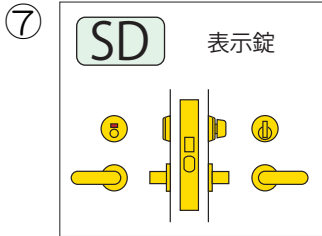

ゴールド製

※カラーは商品により異なります。

※はGC仕様の寸法です。

※非常解錠機能とは…もしもの時、コイン等を使って外側から解錠することができる機能

シロクマ レバーハンドル SLシリーズ 錠タイプ一覽

- 消音ラッチタイプ
- ガタつき防止の板バネハブ装着
- 軽量レバーハンドルにお薦めします。

※色はヘアラインになります。

バックセット 51mm (8mm角芯) 取付扉厚 標準 30mm~45mm

(表示及び非常解錠機能付)

※写真はSD表示錠 仙徳  
※錠前は楕ゴール製

(非常解錠機能付)

1. 室内側からサムターンを回して施錠、解錠できます。
2. 非常の場合に備え、室外側からコインなどで解錠できる非常解錠機能付です。

バックセット 51mm (8mm角芯) 取付扉厚 30mm~41mm

※フロント・ストライク部は選択カラーに関わらず、ヘアライン仕上げとなります。