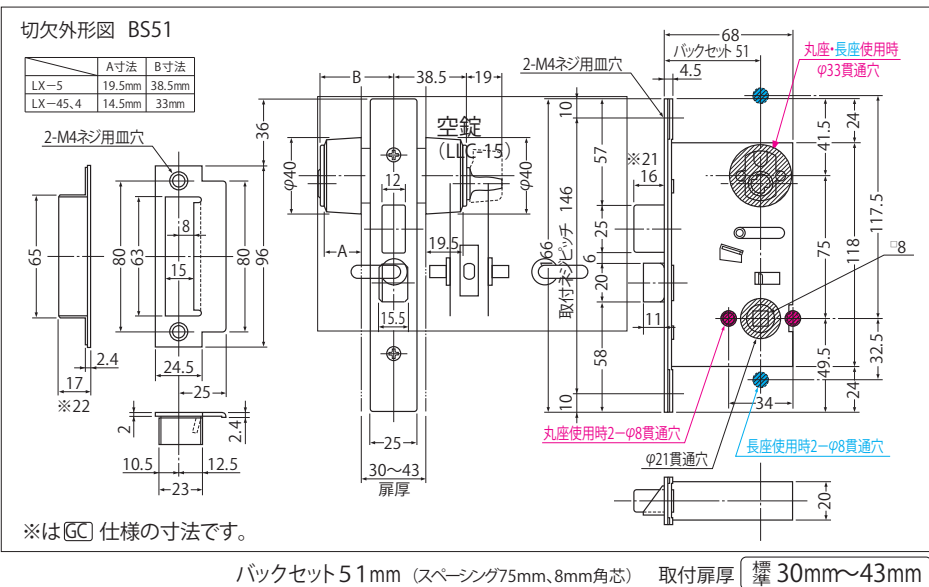

「座」とは、この部分を指します。SLシリーズには標準でRタイプの丸座が付属します。(他の座への変更も可能です。詳しくは各商品販売ページ参照。)

レバー(座付き)のみのタイプです。

②以降のタイプには、①のレバーがいずれも付属します。

ゴールド製

※カラーは商品により異なります。

(シリンダー錠付6本ピンキ3本付)

(表示及び非常解錠機能※付)

(非常解錠機能付)

ゴールド製

※カラーは商品により異なります。

※はGC仕様の寸法です。

※非常解錠機能とは…もしもの時、コイン等を使って外側から解錠することができる機能

シロクマ レバーハンドル SLシリーズ 錠タイプ一覽

- 消音ラッチタイプ
- ガタつき防止の板バネハブ装着
- 軽量レバーハンドルにお薦めします。

※色はヘアラインになります。

バックセット 51mm (8mm角芯) 取付扉厚 標準 30mm~45mm

(表示及び非常解錠機能付)

※写真はSD表示錠 仙徳  
※錠前は楕ゴール製

(非常解錠機能付)

1. 室内側からサムターンを回して施錠、解錠できます。
2. 非常の場合に備え、室外側からコインなどで解錠できる非常解錠機能付です。

バックセット 51mm (8mm角芯) 取付扉厚 30mm~41mm

※フロント・ストライク部は選択カラーに関わらず、ヘアライン仕上げとなります。