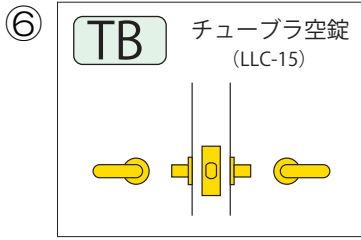

# シロクマ レバーハンドル SLシリーズ 錠タイプ一覽

◀錠タイプ一覽▶ ※展開はレバーによって異なります。

- O レバーのみ
- GF TB 空錠 … 錠なしタイプ。
- GC 玄関錠 … シリンダー錠付きタイプ。
- GD SD 表示錠 … 室内側はツマミカギ。室外側は非常解錠機能、及び、利用状況が分かる表示窓付き。トイレなどに使用します。
- GE SE 間仕切錠 … 室内側はツマミカギ。室外側は非常解錠機能付き。寝室などに使用します。

ゴールド製

※カラーは商品により異なります。

※はGC仕様の寸法です。

※非常解錠機能とは…もしもの時、コイン等を使って外側から解錠することができる機能

シロクマ レバーハンドル SLシリーズ 錠タイプ一覽

- 消音ラッチタイプ
- ガタつき防止の板バネハブ装着
- 軽量レバーハンドルにお薦めします。

※色はヘアラインになります。

バックセット 51mm (8mm角芯) 取付扉厚 標準 30mm~45mm

(表示及び非常解錠機能付)

※写真はSD表示錠 仙徳  
※錠前は楕ゴール製

(非常解錠機能付)

1. 室内側からサムターンを回して施錠、解錠できます。
2. 非常の場合に備え、室外側からコインなどで解錠できる非常解錠機能付です。

バックセット 51mm (8mm角芯) 取付扉厚 30mm~41mm

※フロント・ストライク部は選択カラーに関わらず、ヘアライン仕上げとなります。