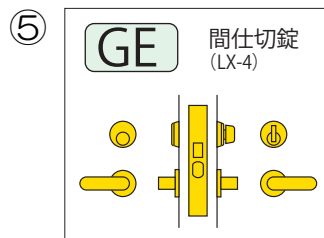

# シロクマ レバーハンドル SLシリーズ 錠タイプ一覽

◀錠タイプ一覽▶ ※展開はレバーによって異なります。

- O レバーのみ
- GF TB 空錠 … 錠なしタイプ。
- GC 玄関錠 … シリンダー錠付きタイプ。
- GD SD 表示錠 … 室内側はツマミカギ。室外側は非常解錠機能、及び、利用状況が分かる表示窓付き。トイレなどに使用します。
- GE SE 間仕切錠 … 室内側はツマミカギ。室外側は非常解錠機能付き。寝室などに使用します。

「座」とは、この部分を指します。SLシリーズには標準でRタイプの丸座が付属します。(他の座への変更も可能です。詳しくは各商品販売ページ参照。)

レバー(座付き)のみのタイプです。

②以降のタイプには、①のレバーがいずれも付属します。

ゴールド製

※カラーは商品により異なります。

(シリンダー錠付6本ピンキ3本付)

(表示及び非常解錠機能※付)

(非常解錠機能付)

ゴールド製

※カラーは商品により異なります。

※はGC仕様の寸法です。

※非常解錠機能とは…もしもの時、コイン等を使って外側から解錠することができる機能

シロクマ レバーハンドル SLシリーズ 錠タイプ一覽

- 消音ラッチタイプ
- ガタつき防止の板バネハブ装着
- 軽量レバーハンドルにお薦めします。

※色はヘアラインになります。

バックセット 51mm (8mm角芯) 取付扉厚 標準 30mm~45mm

(表示及び非常解錠機能付)

※写真はSD表示錠 仙徳  
※錠前は楕ゴール製

(非常解錠機能付)

1. 室内側からサムターンを回して施錠、解錠できます。
2. 非常の場合に備え、室外側からコインなどで解錠できる非常解錠機能付です。

バックセット 51mm (8mm角芯) 取付扉厚 30mm~41mm

※フロント・ストライク部は選択カラーに関わらず、ヘアライン仕上げとなります。