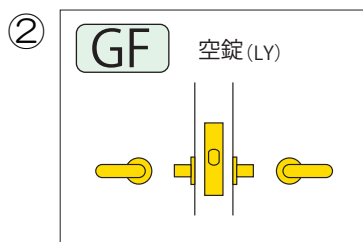

# シロクマ レバーハンドル SLシリーズ 錠タイプ一覽

◀錠タイプ一覽▶ ※展開はレバーによって異なります。

- O レバーのみ
- GF TB 空錠 … 錠なしタイプ。
- GC 玄関錠 … シリンダー錠付きタイプ。
- GD SD 表示錠 … 室内側はツマミカギ。室外側は非常解錠機能、及び、利用状況が分かる表示窓付き。トイレなどに使用します。
- GE SE 間仕切錠 … 室内側はツマミカギ。室外側は非常解錠機能付き。寝室などに使用します。

「座」とは、この部分を指します。SLシリーズには標準でRタイプの丸座が付属します。(他の座への変更も可能です。詳しくは各商品販売ページ参照。)

レバー(座付き)のみのタイプです。

②以降のタイプには、①のレバーがいずれも付属します。

ゴールド製

※カラーは商品により異なります。

(シリンダー錠付6本ピンキ3本付)

(表示及び非常解錠機能※付)

(非常解錠機能付)

ゴールド製

※カラーは商品により異なります。

※はGC仕様の寸法です。

※非常解錠機能とは…もしもの時、コイン等を使って外側から解錠することができる機能

シロクマ レバーハンドル SLシリーズ 錠タイプ一覽

- 消音ラッチタイプ
- ガタつき防止の板バネハブ装着
- 軽量レバーハンドルにお薦めします。

※色はヘアラインになります。

バックセット 51mm (8mm角芯) 取付扉厚 標準 30mm~45mm

(表示及び非常解錠機能付)

※写真はSD表示錠 仙徳  
※錠前は楕ゴール製

(非常解錠機能付)

1. 室内側からサムターンを回して施錠、解錠できます。
2. 非常の場合に備え、室外側からコインなどで解錠できる非常解錠機能付です。

バックセット 51mm (8mm角芯) 取付扉厚 30mm~41mm

※フロント・ストライク部は選択カラーに関わらず、ヘアライン仕上げとなります。