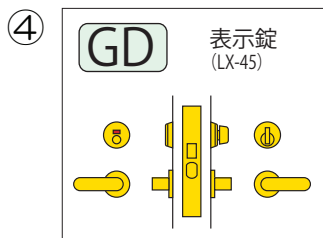

# シロクマ レバーハンドル SLシリーズ 錠タイプ一覽

◀錠タイプ一覽▶ ※展開はレバーによって異なります。

- O レバーのみ
- GF TB 空錠 … 錠なしタイプ。
- GC 玄関錠 … シリンダー錠付きタイプ。
- GD SD 表示錠 … 室内側はツマミカギ。室外側は非常解錠機能、及び、利用状況が分かる表示窓付き。トイレなどに使用します。
- GE SE 間仕切錠 … 室内側はツマミカギ。室外側は非常解錠機能付き。寝室などに使用します。

「座」とは、この部分を指します。SLシリーズには標準でRタイプの丸座が付属します。(他の座への変更も可能です。詳しくは各商品販売ページ参照。)

レバー(座付き)のみのタイプです。

②以降のタイプには、①のレバーがいずれも付属します。

ゴールド製

※カラーは商品により異なります。

(シリンダー錠付6本ピンキ3本付)

(表示及び非常解錠機能※付)

(非常解錠機能付)

ゴールド製

※カラーは商品により異なります。

※はGC仕様の寸法です。

※非常解錠機能とは…もしもの時、コイン等を使って外側から解錠することができる機能

シロクマ レバーハンドル SLシリーズ 錠タイプ一覽

- 消音ラッチタイプ
- ガタつき防止の板バネハブ装着
- 軽量レバーハンドルにお薦めします。

※色はヘアラインになります。

バックセット 51mm (8mm角芯) 取付扉厚 標準 30mm~45mm

(表示及び非常解錠機能付)

※写真はSD表示錠 仙徳  
※錠前は楕ゴール製

(非常解錠機能付)

1. 室内側からサムターンを回して施錠、解錠できます。
2. 非常の場合に備え、室外側からコインなどで解錠できる非常解錠機能付です。

バックセット 51mm (8mm角芯) 取付扉厚 30mm~41mm

※フロント・ストライク部は選択カラーに関わらず、ヘアライン仕上げとなります。