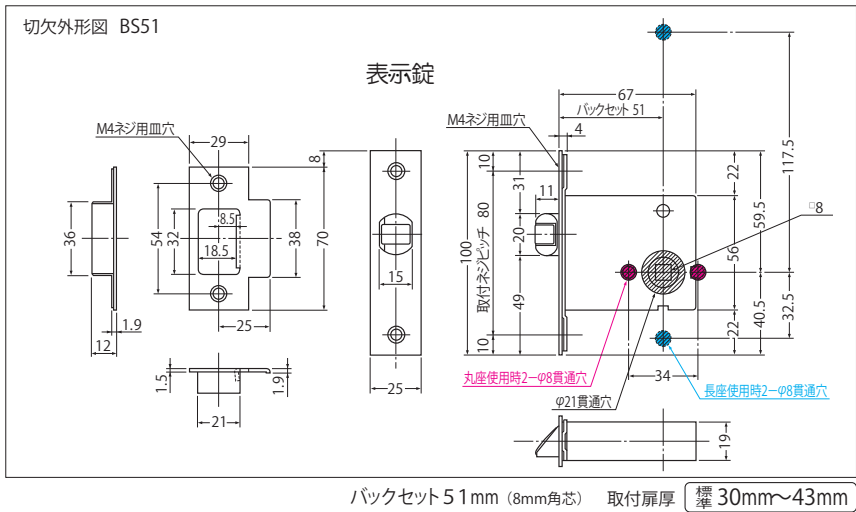

「座」とは、この部分を指します。SLシリーズには標準でRタイプの丸座が付属します。(他の座への変更も可能です。詳しくは各商品販売ページ参照。)

レバー(座付き)のみのタイプです。

②以降のタイプには、①のレバーがいずれも付属します。

ゴールド製

※カラーは商品により異なります。

(シリンダー錠付6本ピンキ3本付)

(表示及び非常解錠機能※付)

(非常解錠機能付)

ゴールド製

※カラーは商品により異なります。

※はGC仕様の寸法です。

※非常解錠機能とは…もしもの時、コイン等を使って外側から解錠することができる機能

シロクマ レバーハンドル SLシリーズ 錠タイプ一覽

- 消音ラッチタイプ
- ガタつき防止の板バネハブ装着
- 軽量レバーハンドルにお薦めします。

※色はヘアラインになります。

バックセット 51mm (8mm角芯) 取付扉厚 標準 30mm~45mm

(表示及び非常解錠機能付)

※写真はSD表示錠 仙徳  
※錠前は楕ゴール製

(非常解錠機能付)

1. 室内側からサムターンを回して施錠、解錠できます。
2. 非常の場合に備え、室外側からコインなどで解錠できる非常解錠機能付です。

バックセット 51mm (8mm角芯) 取付扉厚 30mm~41mm

※フロント・ストライク部は選択カラーに関わらず、ヘアライン仕上げとなります。