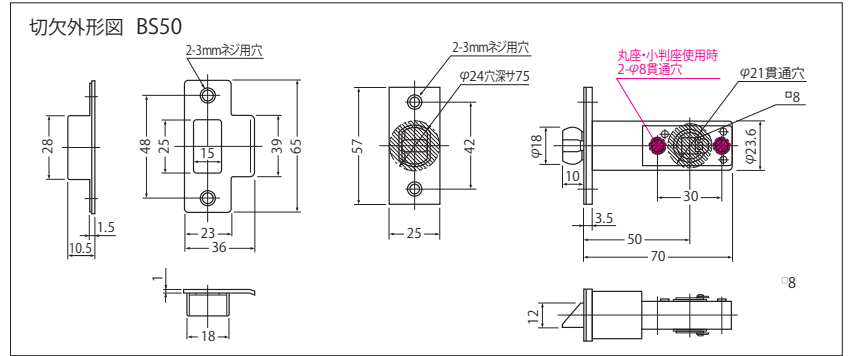

ゴールド製

※カラーは商品により異なります。

※はGC仕様の寸法です。

※非常解錠機能とは…もしもの時、コイン等を使って外側から解錠することができる機能

シロクマ レバーハンドル SLシリーズ 錠タイプ一覽

- 消音ラッチタイプ
- ガタつき防止の板バネハブ装着
- 軽量レバーハンドルにお薦めします。

※色はヘアラインになります。

バックセット 51mm (8mm角芯) 取付扉厚 標準 30mm~45mm

(表示及び非常解錠機能付)

※写真はSD表示錠 仙徳  
※錠前は楕ゴール製

(非常解錠機能付)

1. 室内側からサムターンを回して施錠、解錠できます。
2. 非常の場合に備え、室外側からコインなどで解錠できる非常解錠機能付です。

バックセット 51mm (8mm角芯) 取付扉厚 30mm~41mm

※フロント・ストライク部は選択カラーに関わらず、ヘアライン仕上げとなります。