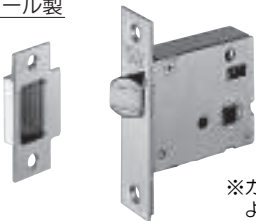

# シロクマ レバーハンドル SLシリーズ 錠タイプ一覽

◀錠タイプ一覽▶ ※展開はレバーによって異なります。

- O レバーのみ
- GF TB 空錠 … 錠なしタイプ。
- GC 玄関錠 … シリンダー錠付きタイプ。
- GD SD 表示錠 … 室内側はツマミカギ。室外側は非常解錠機能、及び、利用状況が分かる表示窓付き。トイレなどに使用します。
- GE SE 間仕切錠 … 室内側はツマミカギ。室外側は非常解錠機能付き。寝室などに使用します。

「座」とは、この部分を指します。SLシリーズには標準でRタイプの丸座が付属します。(他の座への変更も可能です。詳しくは各商品販売ページ参照。)

レバー(座付き)のみのタイプです。

②以降のタイプには、①のレバーがいずれも付属します。

ゴールド製

※カラーは商品により異なります。

(シリンダー錠付6本ピンキ3本付)

(表示及び非常解錠機能※付)

(非常解錠機能付)

ゴールド製

※カラーは商品により異なります。

※はGC仕様の寸法です。

※非常解錠機能とは…もしもの時、コイン等を使って外側から解錠することができる機能

シロクマ レバーハンドル SLシリーズ 錠タイプ一覽

- 消音ラッチタイプ
- ガタつき防止の板バネハブ装着
- 軽量レバーハンドルにお薦めします。

※色はヘアラインになります。

バックセット 51mm (8mm角芯) 取付扉厚 標準 30mm~45mm

(表示及び非常解錠機能付)

※写真はSD表示錠 仙徳  
※錠前は楕ゴール製

(非常解錠機能付)

1. 室内側からサムターンを回して施錠、解錠できます。
2. 非常の場合に備え、室外側からコインなどで解錠できる非常解錠機能付です。

バックセット 51mm (8mm角芯) 取付扉厚 30mm~41mm

※フロント・ストライク部は選択カラーに関わらず、ヘアライン仕上げとなります。