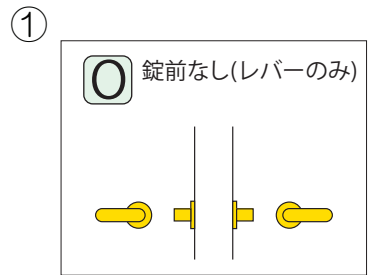

# シロクマ レバーハンドル SLシリーズ 錠タイプ一覽

◀錠タイプ一覽▶ ※展開はレバーによって異なります。

- O レバーのみ
- GF TB 空錠 … 錠なしタイプ。
- GC 玄関錠 … シリンダー錠付きタイプ。
- GD SD 表示錠 … 室内側はツマミカギ。室外側は非常解錠機能、及び、利用状況が分かる表示窓付き。トイレなどに使用します。
- GE SE 間仕切錠 … 室内側はツマミカギ。室外側は非常解錠機能付き。寝室などに使用します。

「座」とは、この部分を指します。SLシリーズには標準でRタイプの丸座が付属します。(他の座への変更も可能です。詳しくは各商品販売ページ参照。)

レバー(座付き)のみのタイプです。

②以降のタイプには、①のレバーがいずれも付属します。

ゴールド製

※カラーは商品により異なります。

(シリンダー錠付6本ピンキ3本付)

(表示及び非常解錠機能※付)

(非常解錠機能付)

ゴールド製

※カラーは商品により異なります。

※はGC仕様の寸法です。

※非常解錠機能とは…もしもの時、コイン等を使って外側から解錠することができる機能

シロクマ レバーハンドル SLシリーズ 錠タイプ一覽

- 消音ラッチタイプ
- ガタつき防止の板バネハブ装着
- 軽量レバーハンドルにお薦めします。

※色はヘアラインになります。

バックセット 51mm (8mm角芯) 取付扉厚 標準 30mm~45mm

(表示及び非常解錠機能付)

※写真はSD表示錠 仙徳  
※錠前は楕ゴール製

(非常解錠機能付)

1. 室内側からサムターンを回して施錠、解錠できます。
2. 非常の場合に備え、室外側からコインなどで解錠できる非常解錠機能付です。

バックセット 51mm (8mm角芯) 取付扉厚 30mm~41mm

※フロント・ストライク部は選択カラーに関わらず、ヘアライン仕上げとなります。