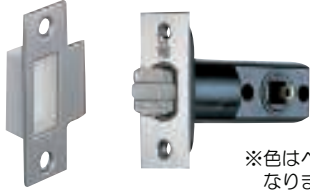

# シロクマ レバーハンドル SLシリーズ 錠タイプ一覽

◀錠タイプ一覽▶ ※展開はレバーによって異なります。

- O レバーのみ
- GF TB 空錠 … 錠なしタイプ。
- GC 玄関錠 … シリンダー錠付きタイプ。
- GD SD 表示錠 … 室内側はツマミカギ。室外側は非常解錠機能、及び、利用状況が分かる表示窓付き。トイレなどに使用します。
- GE SE 間仕切錠 … 室内側はツマミカギ。室外側は非常解錠機能付き。寝室などに使用します。

「座」とは、この部分を指します。SLシリーズには標準でRタイプの丸座が付属します。(他の座への変更も可能です。詳しくは各商品販売ページ参照。)

レバー(座付き)のみのタイプです。

②以降のタイプには、①のレバーがいずれも付属します。

ゴールド製

※カラーは商品により異なります。

(シリンダー錠付6本ピンキ3本付)

(表示及び非常解錠機能※付)

(非常解錠機能付)

ゴールド製

※カラーは商品により異なります。

※はGC仕様の寸法です。

※非常解錠機能とは…もしもの時、コイン等を使って外側から解錠することができる機能

シロクマ レバーハンドル SLシリーズ 錠タイプ一覽

- 消音ラッチタイプ
- ガタつき防止の板バネハブ装着
- 軽量レバーハンドルにお薦めします。

※色はヘアラインになります。

バックセット 51mm (8mm角芯) 取付扉厚 標準 30mm~45mm

(表示及び非常解錠機能付)

※写真はSD表示錠 仙徳  
※錠前は楕ゴール製

(非常解錠機能付)

1. 室内側からサムターンを回して施錠、解錠できます。
2. 非常の場合に備え、室外側からコインなどで解錠できる非常解錠機能付です。

バックセット 51mm (8mm角芯) 取付扉厚 30mm~41mm

※フロント・ストライク部は選択カラーに関わらず、ヘアライン仕上げとなります。