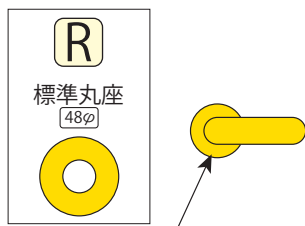

# シロクマ レバーハンドル SLシリーズ 錠タイプ一覽

◀錠タイプ一覽▶ ※展開はレバーによって異なります。

- O レバーのみ
- GF TB 空錠 … 錠なしタイプ。
- GC 玄関錠 … シリンダー錠付きタイプ。
- GD SD 表示錠 … 室内側はツマミカギ。室外側は非常解錠機能、及び、利用状況が分かる表示窓付き。トイレなどに使用します。
- GE SE 間仕切錠 … 室内側はツマミカギ。室外側は非常解錠機能付き。寝室などに使用します。

ゴールド製

※カラーは商品により異なります。

※はGC仕様の寸法です。

※非常解錠機能とは…もしもの時、コイン等を使って外側から解錠することができる機能

シロクマ レバーハンドル SLシリーズ 錠タイプ一覽

- 消音ラッチタイプ
- ガタつき防止の板バネハブ装着
- 軽量レバーハンドルにお薦めします。

※色はヘアラインになります。

バックセット 51mm (8mm角芯) 取付扉厚 標準 30mm~45mm

(表示及び非常解錠機能付)

※写真はSD表示錠 仙徳  
※錠前は楕ゴール製

(非常解錠機能付)

1. 室内側からサムターンを回して施錠、解錠できます。
2. 非常の場合に備え、室外側からコインなどで解錠できる非常解錠機能付です。

バックセット 51mm (8mm角芯) 取付扉厚 30mm~41mm

※フロント・ストライク部は選択カラーに関わらず、ヘアライン仕上げとなります。