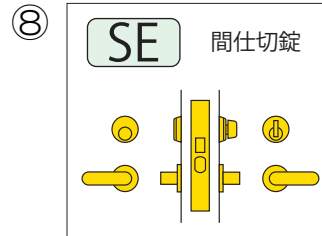

ゴールド製

※カラーは商品により異なります。

※はGC仕様の寸法です。

※非常解錠機能とは…もしもの時、コイン等を使って外側から解錠することができる機能

シロクマ レバーハンドル SLシリーズ 錠タイプ一覽

- 消音ラッチタイプ
- ガタつき防止の板バネハブ装着
- 軽量レバーハンドルにお薦めします。

※色はヘアラインになります。

バックセット 51mm (8mm角芯) 取付扉厚 標準 30mm~45mm

(表示及び非常解錠機能付)

※写真はSD表示錠 仙徳  
※錠前は楕ゴール製

(非常解錠機能付)

1. 室内側からサムターンを回して施錠、解錠できます。
2. 非常の場合に備え、室外側からコインなどで解錠できる非常解錠機能付です。

バックセット 51mm (8mm角芯) 取付扉厚 30mm~41mm

※フロント・ストライク部は選択カラーに関わらず、ヘアライン仕上げとなります。