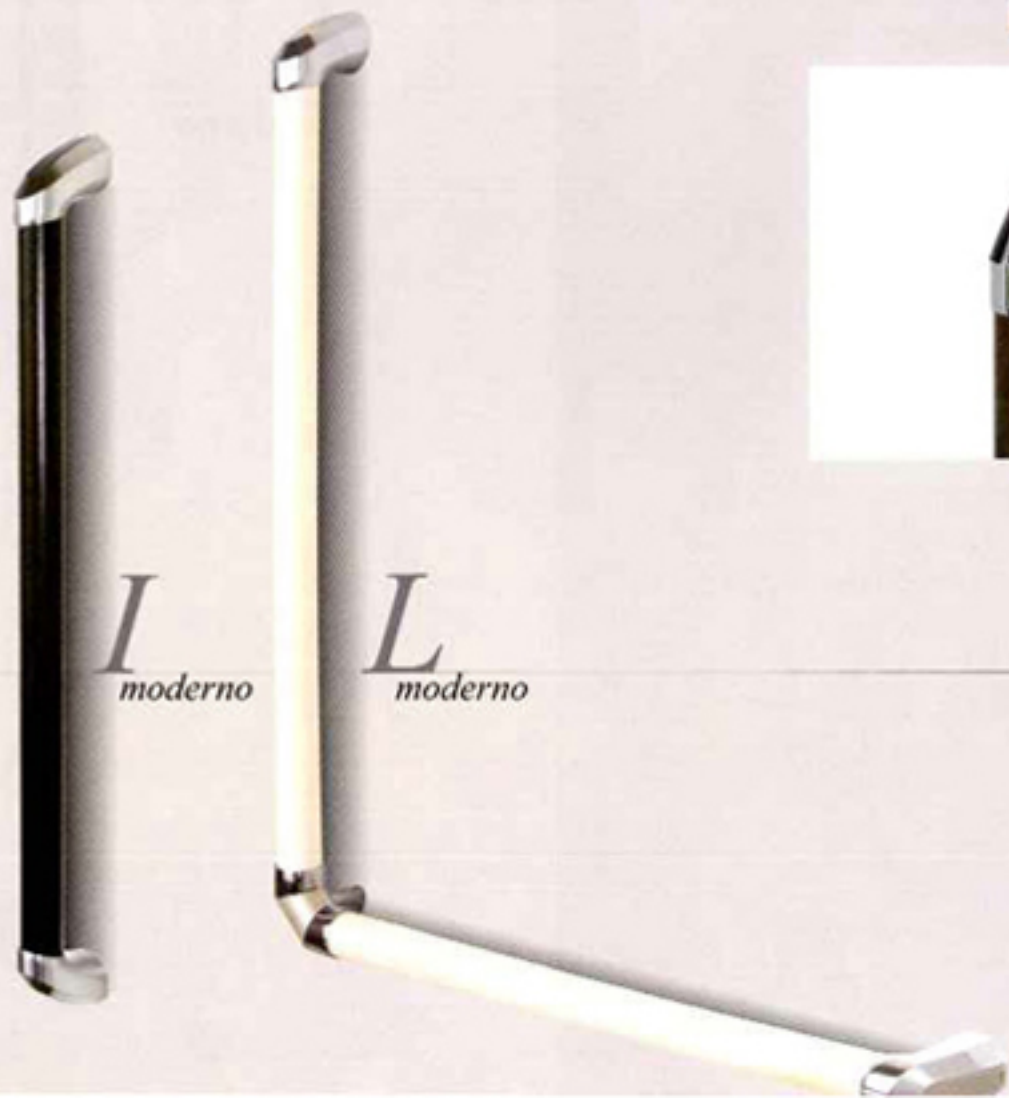

# STYLE

＋スタイルのグラケット

手すりは  
部屋の美観を損なわないよう  
目立ってはいけない存在でした。

しかし、  
人の目に触れるものには変わりありません。  
隠すのではなく、  
手すりを、インテリアの一部とするのも  
ひとつの考え方だと思います。

そこで内外は、  
空間が様々なスタイルをもつ様に、  
手すりにもスタイルをもたせました。

機能性＋スタイル。  
これが内外が提案する、新しい手すりの考え方です。