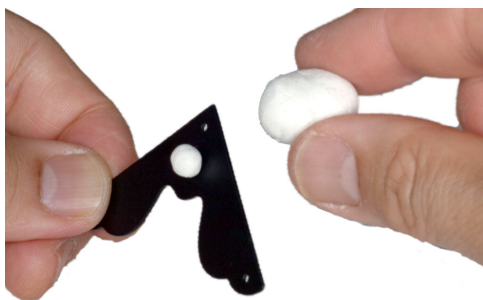

### 【和映えとは？】

「和映え(※1)」とは、家具や部屋、持ち物などに和風装飾を設置して楽しむ行為、または考え方の総称。和風装飾のイメージやその画像も「和映えアレンジ」、「和映えショット」もしくは、単に「和映え」と呼ばれます。

#### ■手軽に「和映え」を試すことのできる理由

「和映え」を手軽に試すには「練ゴム」の存在が欠かせません。「練ゴム」は低粘着の柔らかいゴム質のため、指先で小さくちぎることもでき、金物の裏面や家具に設置しても取り外しが容易です。繰り返し使用可能で、素早く試し写真を撮ることができるところから「和映えショット」が始まりました。

素早く「和映えアレンジ」を試す為の「練ゴム」