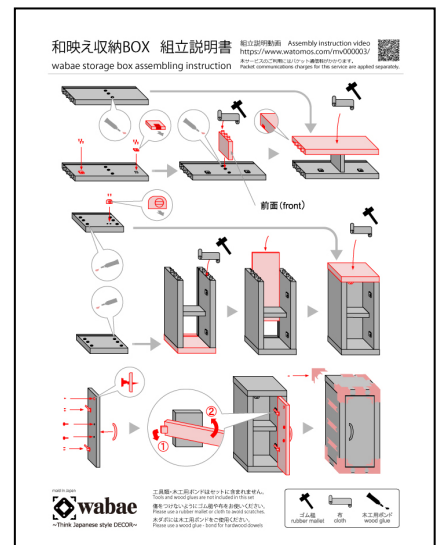

名 称：和映え収納 BOX（組立式）

概 要：単行本 24 巻程度が入る二段式組立収納 BOX。簡易 DIY 感覚でお客様がご自身で組み立てて完成させる、ものづくり精神の溢れた和映えアイテムです（組立説明書付）。

カラー：ナチュラルメープル

サイズ：外寸：536×260×190（mm）板厚：18mm

内寸：上下段共 240×220×150（mm）※金物を含まず

セット：本体板材：低メラ合板（組立用木ダボ付き、穴加工済）  
装飾金物類：鉄製（表面焼付艶消し黒塗装 設置用釘付）  
扉金物類：金属、樹脂製（設置用ビス付）

組 立：本 体：木製ダボ打ち込み式（背板スライド式）  
ゴム槌、木槌などでの打ち込み推奨

装 飾：釘止め式（金槌、木槌などでの打ち込み推奨）

扉：スライド丁番とマグネットキャッチ式

扉用金物はビス止め式

※組み立てに必要な工具類・木工用ボンドはセットに含まれません。予めご了承ください。

備 考：仕様・内容は予告なく変更される場合があります。  
和映え収納 BOX（組立式）は非売品です。

組立説明書

【組み立て動画】（6月14日公開予定）