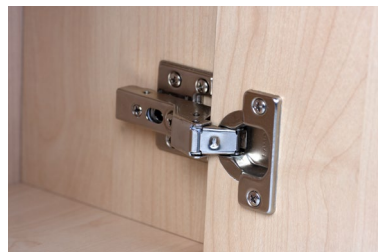

本格的スライド丁番を使用