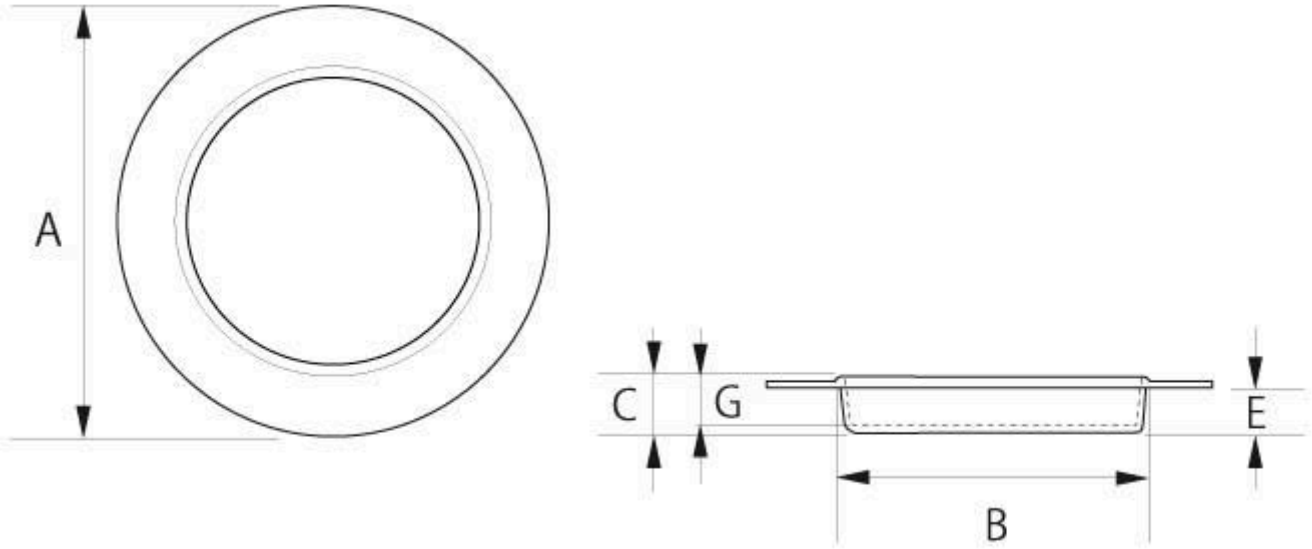

■ フレルテ 01-073 浅口襖引手 ステンニ重丸 穴無 ホワイトパール

Flerute 01-073 Shallow sliding door handle Stainless steel double circle No hole White pearl

SIZE	A	B	C	E	G
49.5φ	Φ75	Φ49.5	7.5	6	7

■単位はmm、釘穴無し。

- A: 外寸(Overall Dimensions)
- B: 裏寸(Mounting Surface Dimensions)
- C: 全高(Total Height)
- D: ツバ下(Inset Depth)

上記の数値はあくまでも参考標準寸法です。製品によって多少の誤差が生じます。実際の寸法は必ず現物をノギスなどで正確に測るようお願いします。

The above dimensions are for reference only and may vary slightly depending on the product. Please always measure the actual dimensions accurately using a caliper.