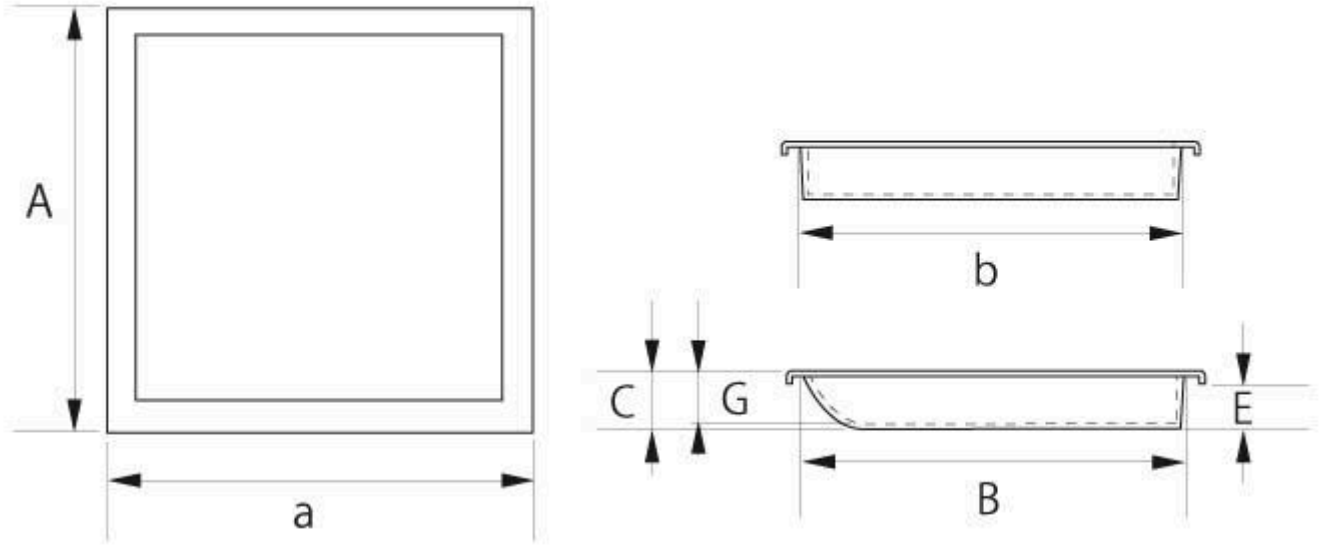

■ フレルテ 01-056 浅口襖引手 ステンチリ角 穴無 レリッククリア

Flerute 01-056 Shallow sliding door pull Stencil square No hole Relic clear

SIZE	A×a	B×b	C	E	G
51×51	57×57	51×51	7	5	6.5

■単位はmm、釘穴無し。

- A: 外寸(Overall Dimensions)
- B: 裏寸(Mounting Surface Dimensions)
- C: 全高(Total Height)
- D: ツバ下(Inset Depth)

上記の数値はあくまでも参考標準寸法です。製品によって多少の誤差が生じます。実際の寸法は必ず現物をノギスなどで正確に測るようお願いします。

The above dimensions are for reference only and may vary slightly depending on the product. Please always measure the actual dimensions accurately using a caliper.