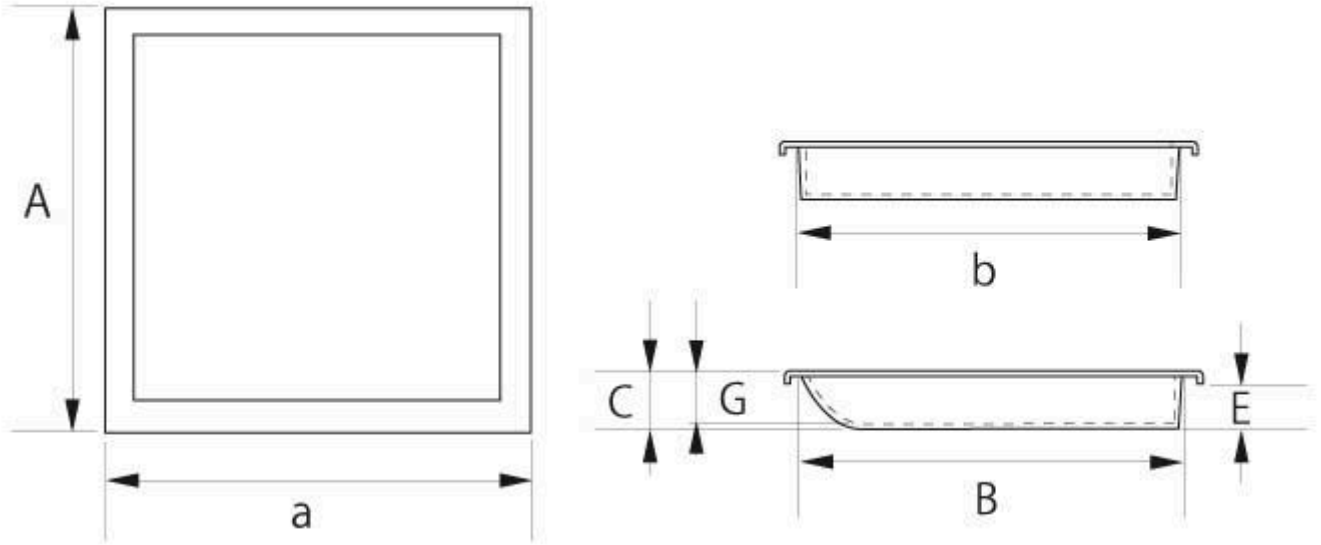

■ フレルテ 01-041 浅口襖引手 ステンチリ角 穴無 ホワイトパール

Flerute 01-041 Shallow sliding door pull Stencil square No hole White pearl

SIZE	A×a	B×b	C	E	G
51×51	57×57	51×51	7	5	6.5

■単位はmm、釘穴無し。

- A: 外寸(Overall Dimensions)
- B: 裏寸(Mounting Surface Dimensions)
- C: 全高(Total Height)
- D: ツバ下(Inset Depth)

上記の数値はあくまでも参考標準寸法です。製品によって多少の誤差が生じます。実際の寸法は必ず現物をノギスなどで正確に測るようお願いします。

The above dimensions are for reference only and may vary slightly depending on the product. Please always measure the actual dimensions accurately using a caliper.