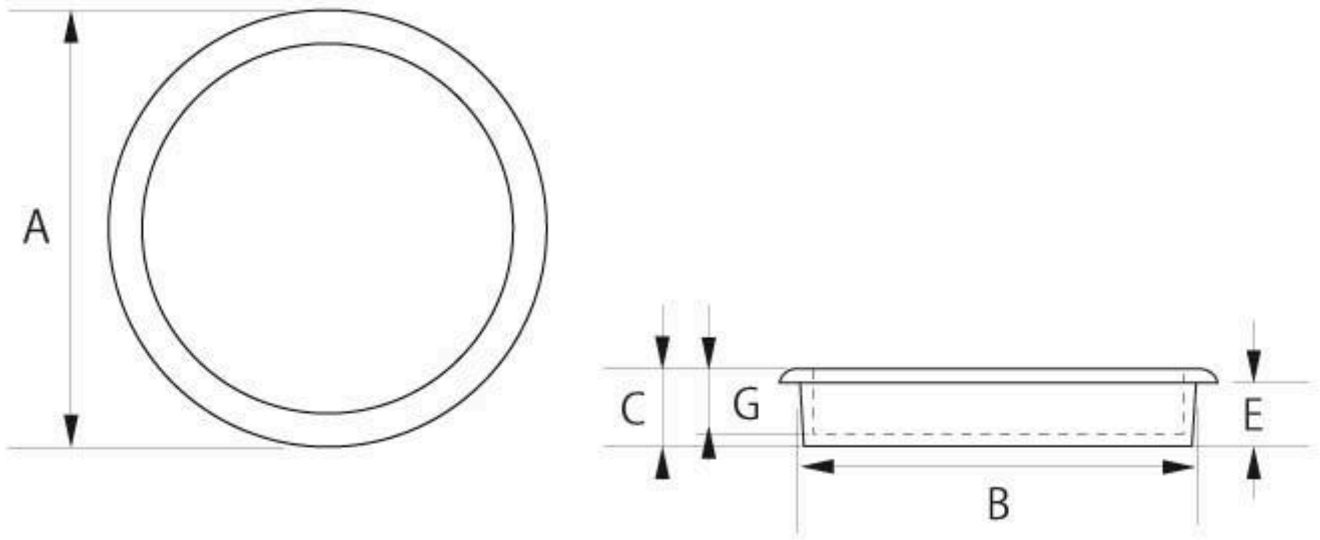

■ フレルテ 02-390 深口襖引手 木製 丸形 ビットブラック

Flerute 02-390 Deep sliding door pull wooden round bit black

SIZE	A	B	C	E	G
60φ	Φ64.5	Φ60	10	7.5	7

■単位はmm、釘穴無し。

- A: 外寸(Overall Dimensions)
- B: 裏寸(Mounting Surface Dimensions)
- C: 全高(Total Height)
- D: ツバ下(Inset Depth)

上記の数値はあくまでも参考標準寸法です。製品によって多少の誤差が生じます。実際の寸法は必ず現物をノギスなどで正確に測るようお願いします。

The above dimensions are for reference only and may vary slightly depending on the product. Please always measure the actual dimensions accurately using a caliper.