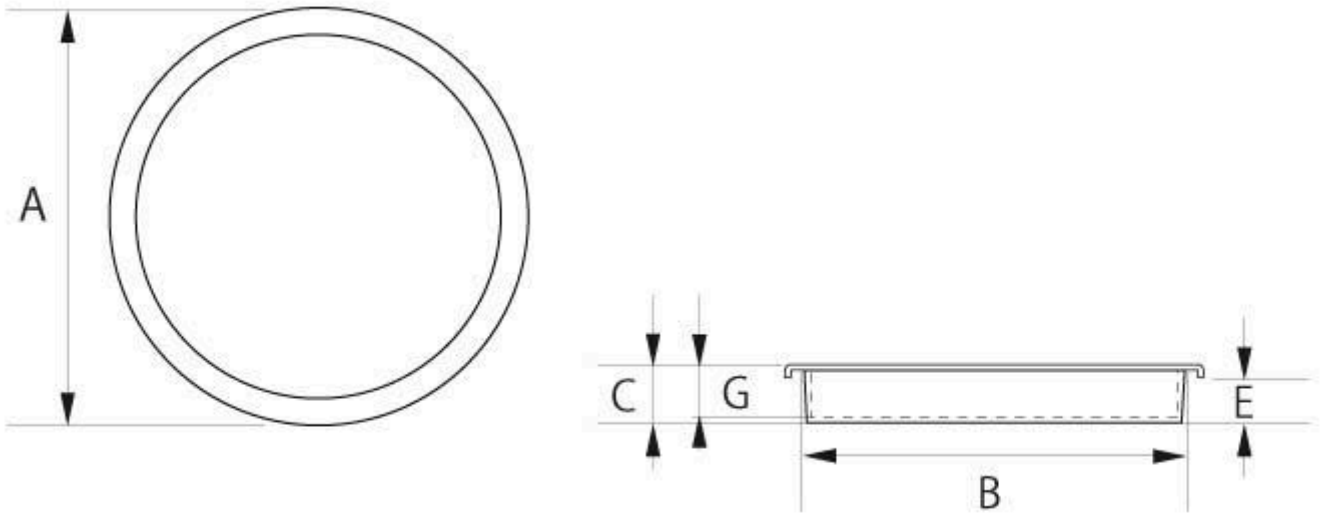

■ フレルテ 01-107 浅口襖引手 ステン平円丸 穴無 レリックブラウン

Flerute 01-107 Shallow sliding door pull Stainless steel flat circle No hole Relic brown

SIZE	A×a	B×b	C	E	G
61φ	Φ67	Φ61	7.5	5.5	7

■単位はmm、釘穴無し。

- A: 外寸(Overall Dimensions)
- B: 裏寸(Mounting Surface Dimensions)
- C: 全高(Total Height)
- D: ツバ下(Inset Depth)

上記の数値はあくまでも参考標準寸法です。製品によって多少の誤差が生じます。実際の寸法は必ず現物をノギスなどで正確に測るようお願いします。

The above dimensions are for reference only and may vary slightly depending on the product. Please always measure the actual dimensions accurately using a caliper.