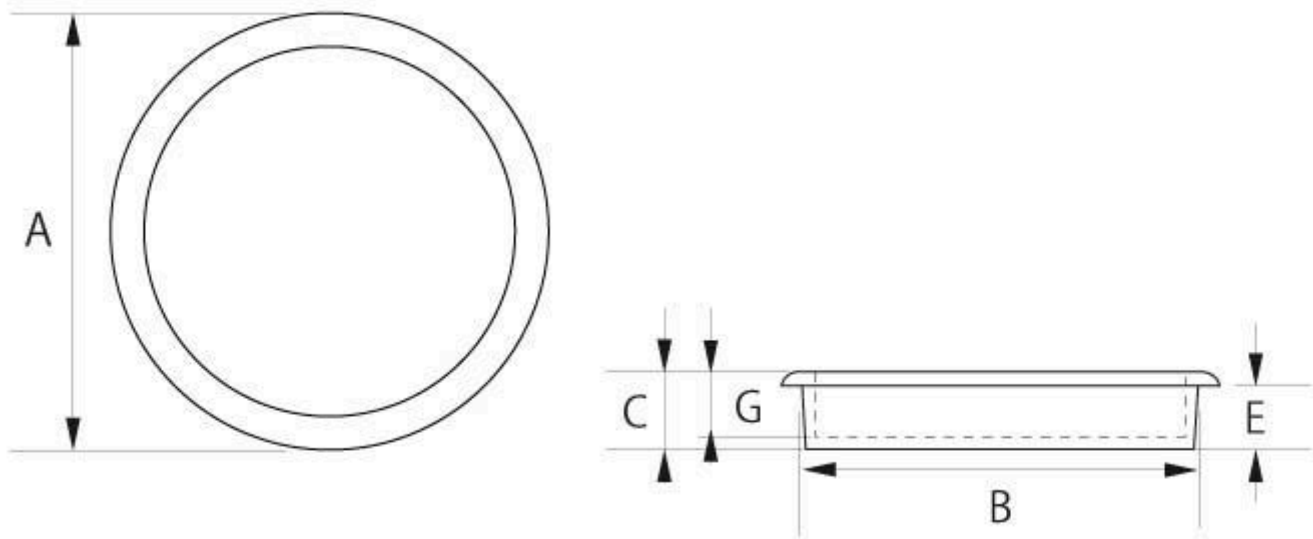

■ フレルテ 02-388 深口襖引手 木製 丸形 ビットナチュラルウッド

Flerute 02-388 Deep sliding door pull wooden round bit natural wood

SIZE	A	B	C	E	G
60φ	Φ64.5	Φ60	10	7.5	7

■単位はmm、釘穴無し。

- A: 外寸(Overall Dimensions)
- B: 裏寸(Mounting Surface Dimensions)
- C: 全高(Total Height)
- D: ツバ下( Inset Depth)

上記の数値はあくまでも参考標準寸法です。製品によって多少の誤差が生じます。実際の寸法は必ず現物をノギスなどで正確に測るようお願いします。

The above dimensions are for reference only and may vary slightly depending on the product. Please always measure the actual dimensions accurately using a caliper.