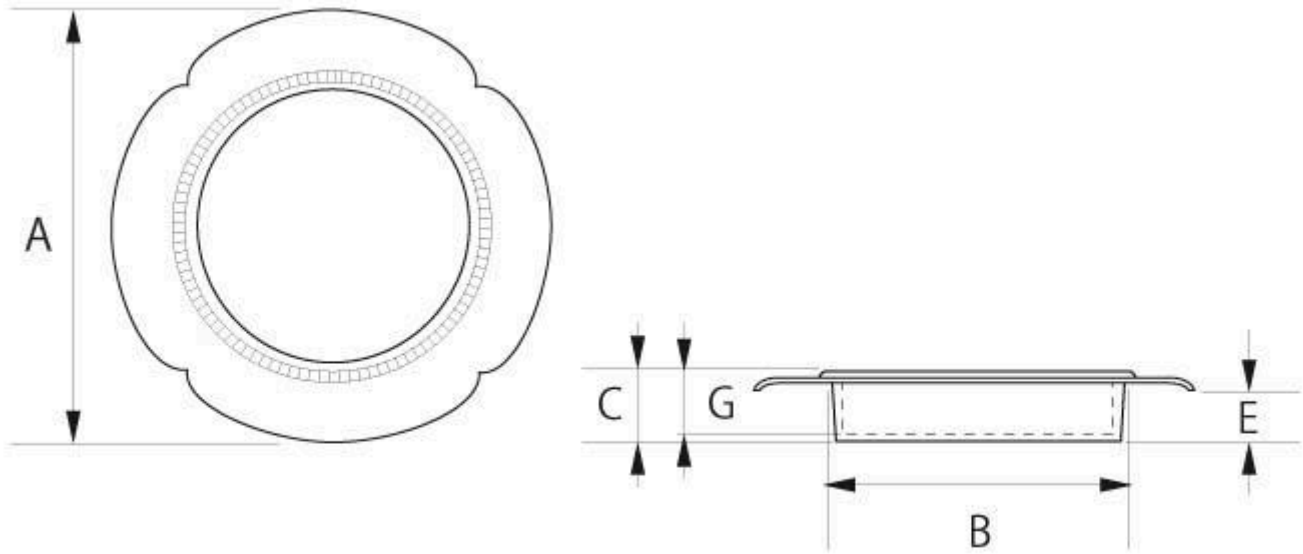

■ フレルテ 03-333 浅口襖引手 鉄製 すずらん 穴有 ビットダークブラウン

Flerute 03-333 Shallow sliding door pull, iron, lily of the valley, with holes, bit dark brown

SIZE	A	B	C	E	G
50φ	Φ75	φ50	7.5	5	7

■単位はmm、釘穴有り。

- A: 外寸(Overall Dimensions)
- B: 裏寸(Mounting Surface Dimensions)
- C: 全高(Total Height)
- D: ツバ下( Inset Depth)

上記の数値はあくまでも参考標準寸法です。製品によって多少の誤差が生じます。実際の寸法は必ず現物をノギスなどで正確に測るようお願いします。

The above dimensions are for reference only and may vary slightly depending on the product. Please always measure the actual dimensions accurately using a caliper.