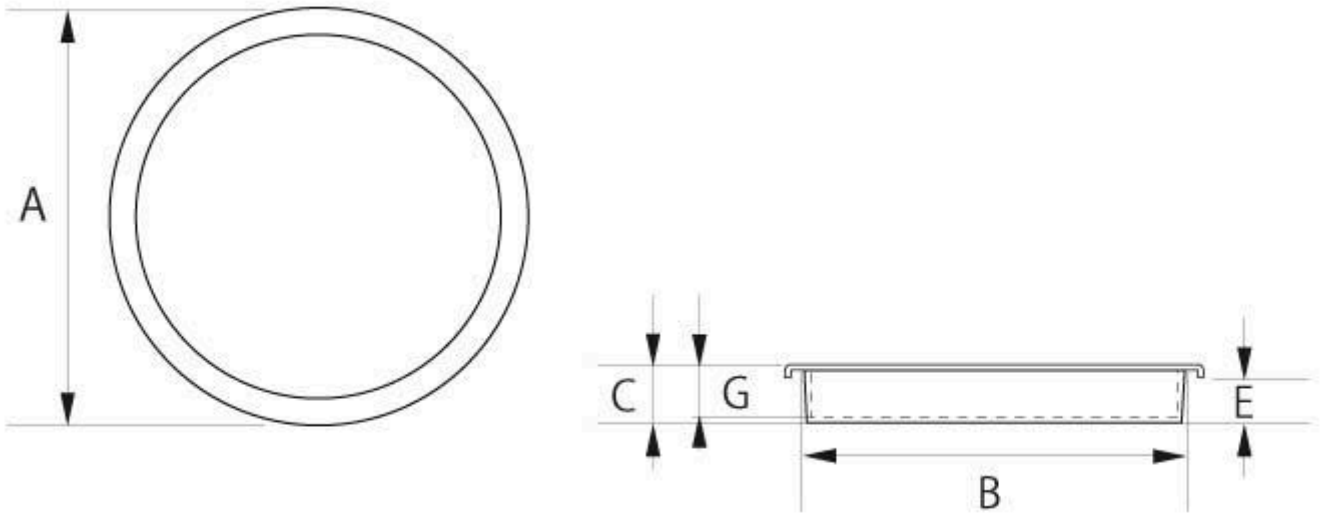

■ フレルテ 04-418 深口襖引手 真鍮製 ウッディニ寸丸 穴有 メープルパール

Flerute 04-418 Deep sliding door pull made of brass, woody two-sun round, with hole, maple pearl

SIZE	A×a	B×b	C	E	G
61φ	Φ67	Φ61	9	7.5	8.5

■単位はmm、釘穴有り。

- A: 外寸(Overall Dimensions)
- B: 裏寸(Mounting Surface Dimensions)
- C: 全高(Total Height)
- D: ツバ下(Inset Depth)

上記の数値はあくまでも参考標準寸法です。製品によって多少の誤差が生じます。実際の寸法は必ず現物をノギスなどで正確に測るようお願いします。

The above dimensions are for reference only and may vary slightly depending on the product. Please always measure the actual dimensions accurately using a caliper.