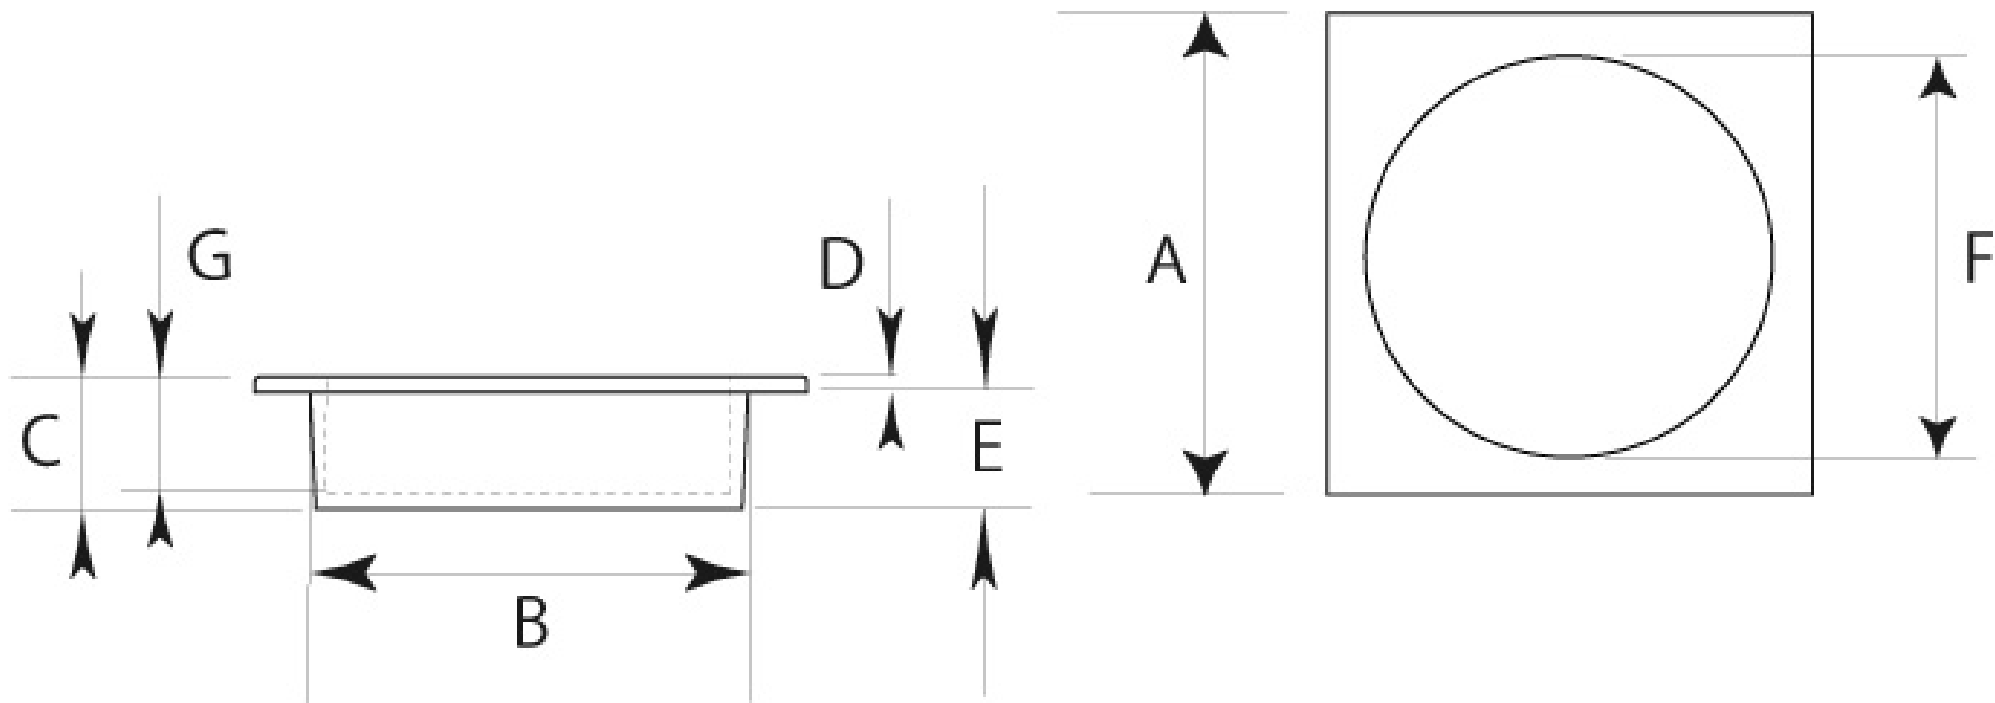

■七宝いろは 深口四角標準寸法

※手作り商品の為、多少のサイズ誤差があります。下記サイズは参考寸法とし、施工を行う場合は製品の実寸をお願い申し上げます。

	A (外寸)	B (裏寸)	C (全高)	D (表厚)	E (ツバ下)	F (内寸)	G		備 考
大	60×60	50φ	約 15	約 1	13.5	約 48φ	約 13	—	※単位：mm
	—	—φ	—	—	—	—φ	—	—	
	—	—φ	—	—	—	—φ	—	—	

※上記の数値はあくまでも参考標準寸法です。製品によって多少の誤差が発生いたします。実際のサイズは現物の採寸をお願いいたします。

株式会社 ビドー 〒537-0014 大阪市東成区大今里西 1-25-4 TEL: (06)6972-3824(代) FAX: (06)6974-3865(代)
メール: info@bidoor.co.jp WEB サイト: <http://www.bidoor.co.jp/> モバイルサイト: <http://www.bidoor.co.jp/mobile/>