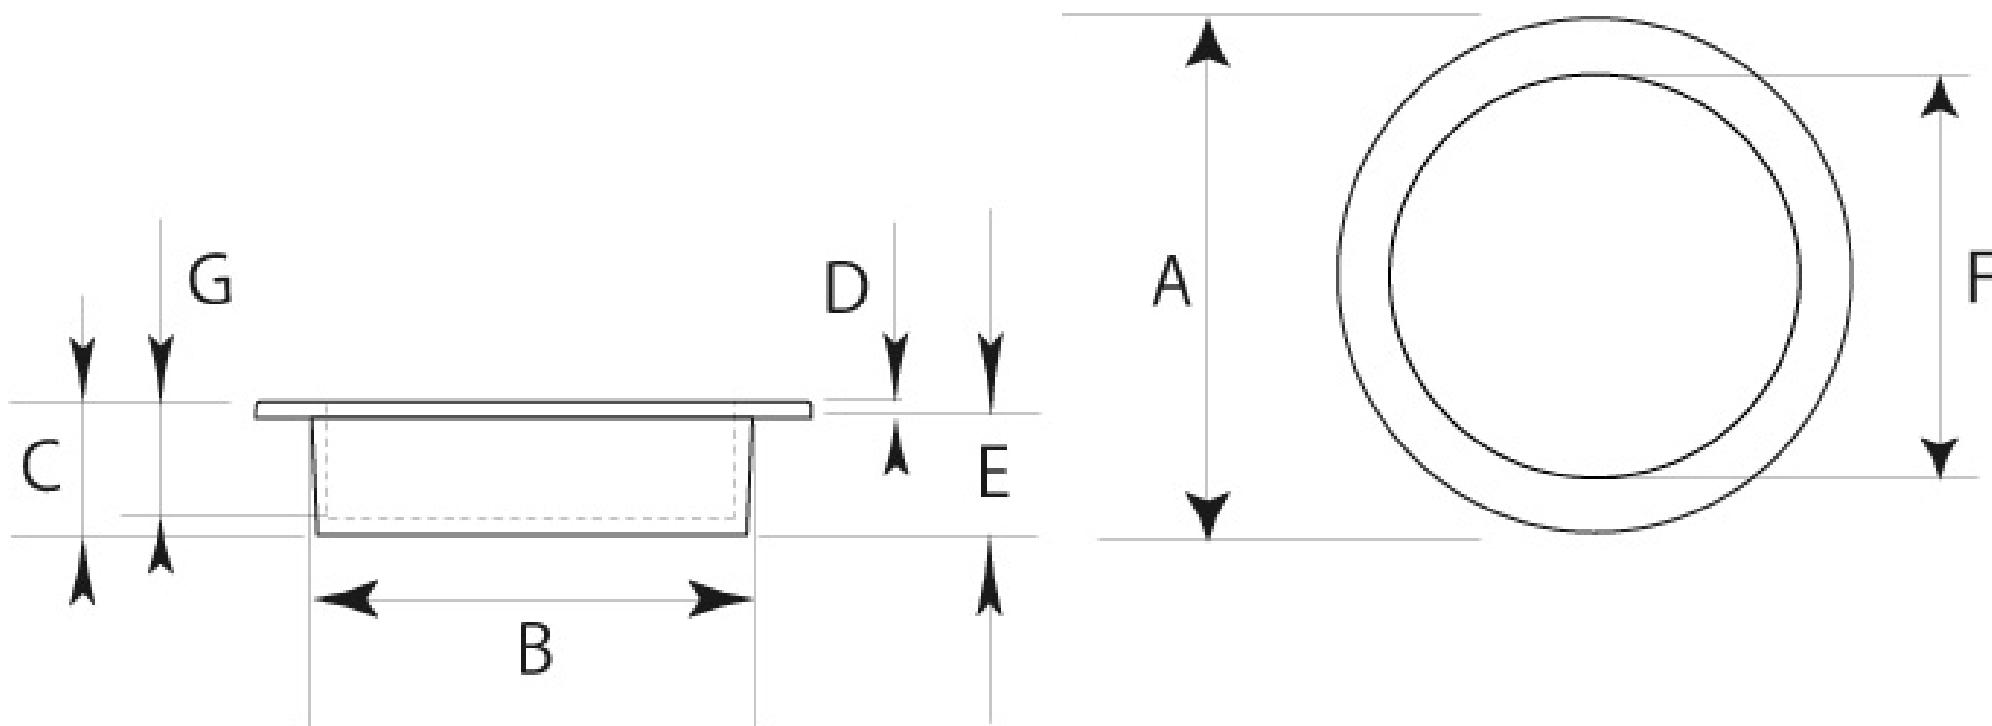

■七宝いろは 深口丸標準寸法

※手作り商品の為、多少のサイズ誤差があります。下記サイズは参考寸法とし、施工を行う場合は製品の実寸をお願い申し上げます。

	A (外寸)	B (裏寸)	C (全高)	D (表厚)	E (ツバ下)	F (内寸)	G		備 考
大	60 φ	50 φ	約 15	約 1	13.5	約 48 φ	約 13	—	※単位：mm
	— φ	— φ	—	—	—	— φ	—	—	
	— φ	— φ	—	—	—	— φ	—	—	

※上記の数値はあくまでも参考標準寸法です。製品によって多少の誤差が発生いたします。実際のサイズは現物の採寸をお願いいたします。

株式会社 ビドー 〒537-0014 大阪市東成区大今里西 1-25-4 TEL: (06)6972-3824(代) FAX: (06)6974-3865(代)
メール: info@bidoor.co.jp WEB サイト: <http://www.bidoor.co.jp/> モバイルサイト: <http://www.bidoor.co.jp/mobile/>