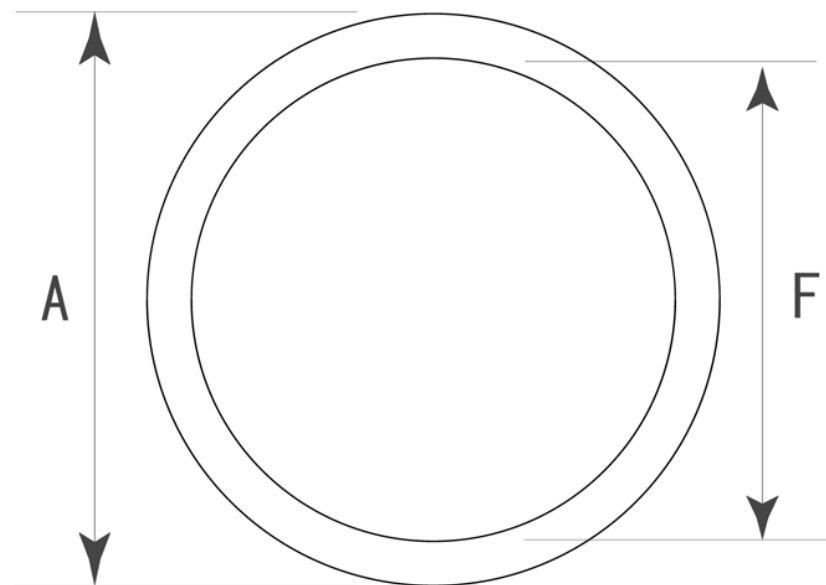

■七宝いろは丸シリーズ 標準寸法

※七宝焼は製造過程で製品ごとに収縮率が異なるため、寸法は目安になります。

	A (外寸)	B (裏寸)	C (全高)	D (表厚)	E (ツバ下)	F (内寸)	G		備考
大	67 φ	61 φ	9	2	7	φ		—	※単位：mm
中	47 φ	41.5 φ	9	2	7	φ		—	
	— φ	— φ	—	—	—	— φ	—	—	

※上記の数値はあくまでも参考標準寸法です。製品によって多少の誤差が発生いたします。実際のサイズは現物の採寸をお願いいたします。

	A (外寸)	B (裏寸)	C (全高)	D (表厚)	E (ツバ下)	F (内寸)	G		備 考
大	60 φ	50 φ	約 15	約 1	13.5	約 48 φ	約 13	—	※単位：mm
	— φ	— φ	—	—	—	— φ	—	—	
	— φ	— φ	—	—	—	— φ	—	—	

※上記の数値はあくまでも参考標準寸法です。製品によって多少の誤差が発生いたします。実際のサイズは現物の採寸をお願いいたします。

	A (外寸)	B (裏寸)	C (全高)	D (表厚)	E (ツバ下)	F (内寸)	G		備 考
大	60×60	50φ	約 15	約 1	13.5	約 48φ	約 13	—	※単位：mm
	—	—φ	—	—	—	—φ	—	—	
	—	—φ	—	—	—	—φ	—	—	

※上記の数値はあくまでも参考標準寸法です。製品によって多少の誤差が発生いたします。実際のサイズは現物の採寸をお願いいたします。

株式会社 ビドー 〒537-0014 大阪市東成区大今里西 1-25-4 TEL: (06)6972-3824(代) FAX: (06)6974-3865(代)
 メール: info@bidoor.co.jp WEB サイト: <http://www.bidoor.co.jp/> モバイルサイト: <http://www.bidoor.co.jp/mobile/>