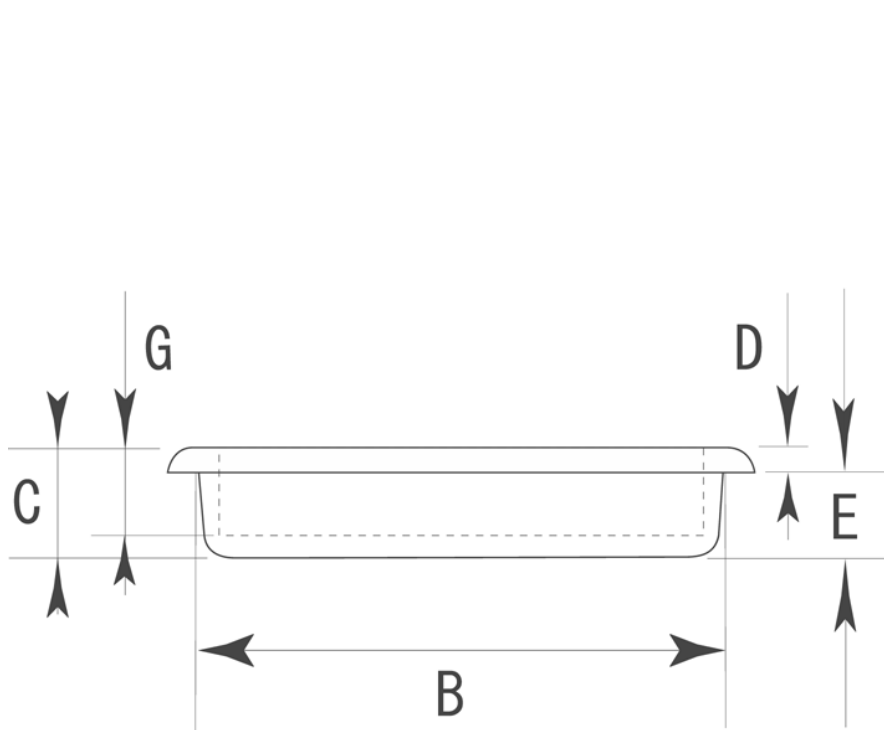

■七宝いろは丸シリーズ 標準寸法

※七宝焼は製造過程で製品ごとに収縮率が異なるため、寸法は目安になります。

	A (外寸)	B (裏寸)	C (全高)	D (表厚)	E (ツバ下)	F (内寸)	G		備考
大	67 φ	61 φ	9	2	7	φ		—	※単位：mm
中	47 φ	41.5 φ	9	2	7	φ		—	
	— φ	— φ	—	—	—	— φ	—	—	

※上記の数値はあくまでも参考標準寸法です。製品によって多少の誤差が発生いたします。実際のサイズは現物の採寸をお願いいたします。

株式会社 ビドー 〒537-0014 大阪市東成区大今里西 1-25-4 TEL: (06)6972-3824(代) FAX: (06)6974-3865(代)
 メール: info@bidoor.co.jp WEB サイト: <http://www.bidoor.co.jp/> モバイルサイト: <http://www.bidoor.co.jp/mobile/>

■七宝いろは 深口丸標準寸法

※手作り商品の為、多少のサイズ誤差があります。下記サイズは参考寸法とし、施工を行う場合は製品の実寸をお願い申し上げます。

	A (外寸)	B (裏寸)	C (全高)	D (表厚)	E (ツバ下)	F (内寸)	G		備 考
大	60 φ	50 φ	約 15	約 1	13.5	約 48 φ	約 13	—	※単位：mm
	— φ	— φ	—	—	—	— φ	—	—	
	— φ	— φ	—	—	—	— φ	—	—	

※上記の数値はあくまでも参考標準寸法です。製品によって多少の誤差が発生いたします。実際のサイズは現物の採寸をお願いいたします。

	A (外寸)	B (裏寸)	C (全高)	D (表厚)	E (ツバ下)	F (内寸)	G		備 考
大	60×60	50φ	約 15	約 1	13.5	約 48φ	約 13	—	※単位：mm
	—	—φ	—	—	—	—φ	—	—	
	—	—φ	—	—	—	—φ	—	—	

※上記の数値はあくまでも参考標準寸法です。製品によって多少の誤差が発生いたします。実際のサイズは現物の採寸をお願いいたします。

株式会社 ビドー 〒537-0014 大阪市東成区大今里西 1-25-4 TEL: (06)6972-3824(代) FAX: (06)6974-3865(代)
 メール: info@bidoor.co.jp WEB サイト: <http://www.bidoor.co.jp/> モバイルサイト: <http://www.bidoor.co.jp/mobile/>