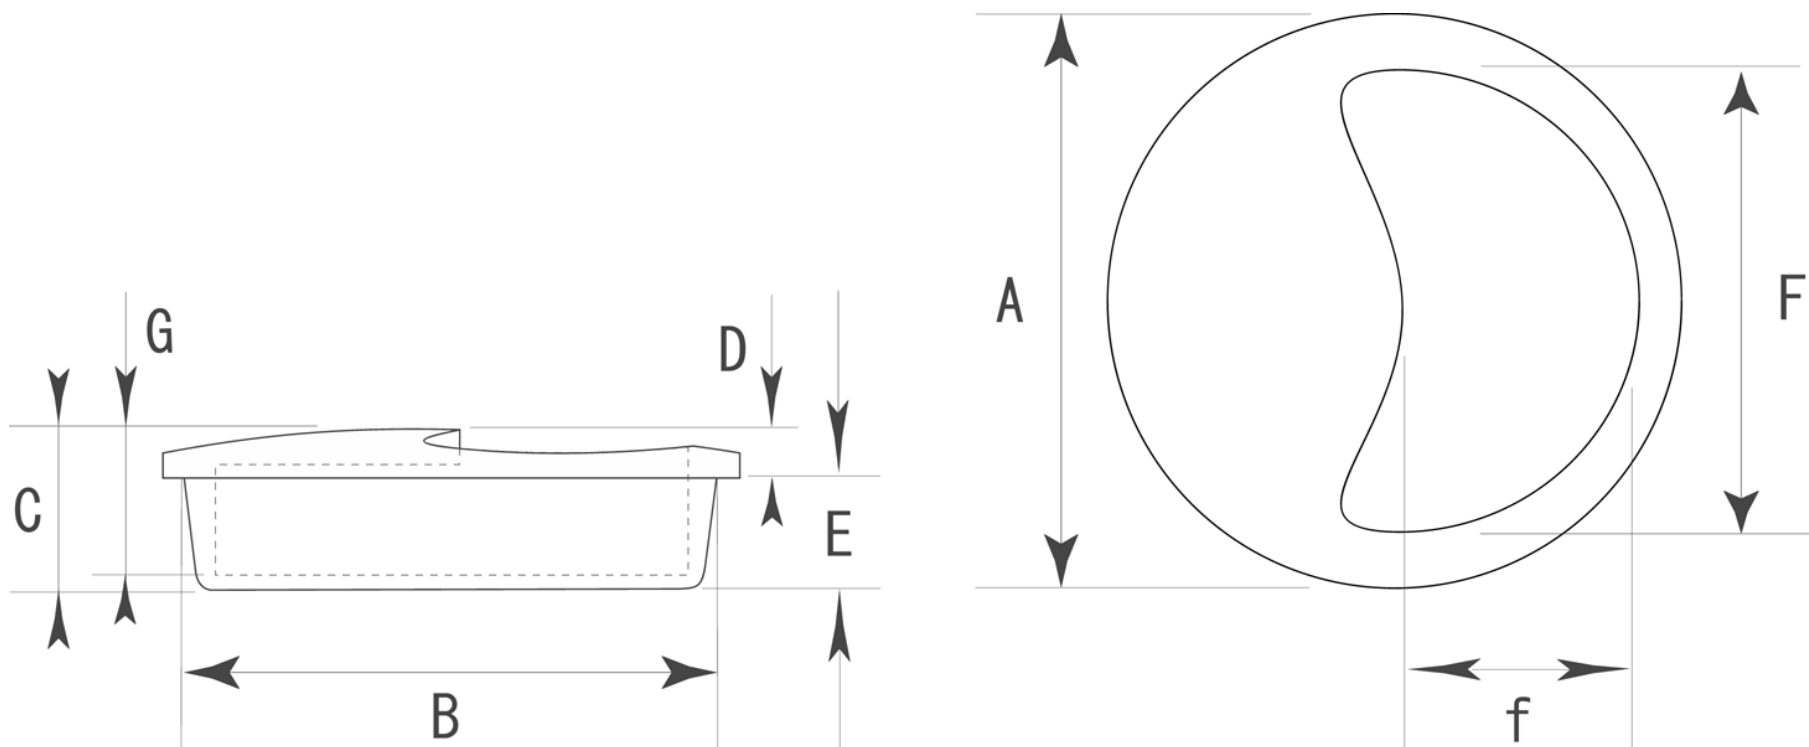

## ■ MP-33 プラス月光 発泡ナット 標準寸法

	A (外寸)	B (裏寸)	C (全高)	D (表厚)	E (ツバ下)	F×f(内寸)	G		備 考
大	70 φ	60 φ	18	6	12	52×32	16	—	※単位：mm ※中サイズは廃番です。
中	58 φ	49 φ	16	6	10	42×26.5	14.5	—	
小	45 φ	40 φ	15	6	9	33.5×20	12.5	—	

※上記の数値はあくまでも参考標準寸法です。製品によって多少の誤差が発生いたします。実際のサイズは現物の採寸をお願いいたします。