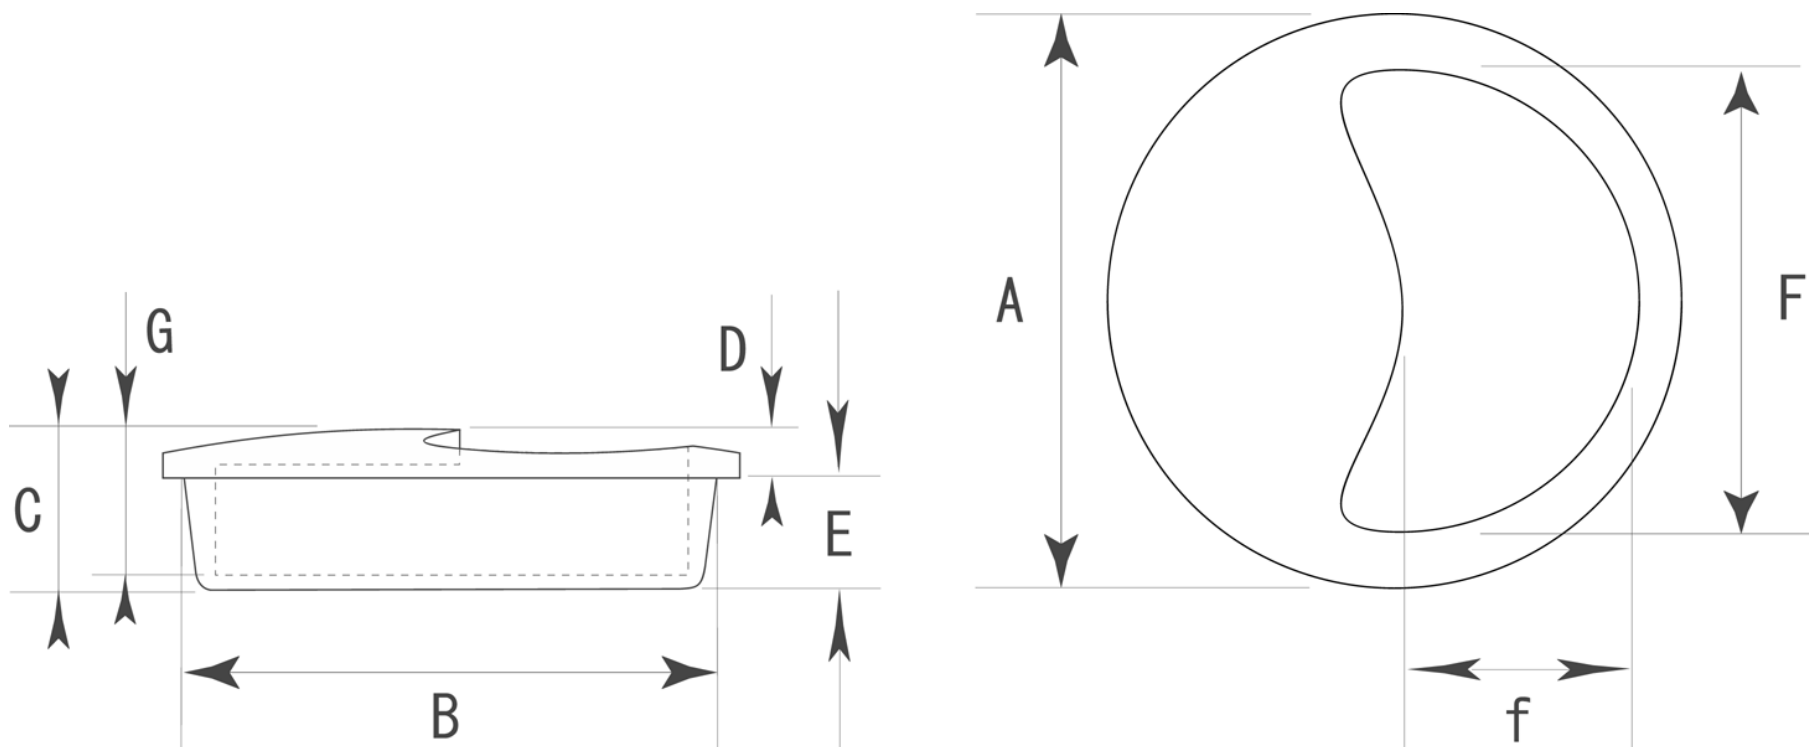

## ■ MP-36 プラス月光 木目ローズ 標準寸法

	A (外寸)	B (裏寸)	C (全高)	D (表厚)	E (ツバ下)	F×f(内寸)	G		備考
大	70 φ	60 φ	18	6	12	52×32	16	—	※単位：mm
中	58 φ	49 φ	16	6	10	42×26.5	14.5	—	
—	—	—	—	—	—	—	—	—	

※上記の数値はあくまでも参考標準寸法です。製品によって多少の誤差が発生いたします。実際のサイズは現物の採寸をお願いいたします。