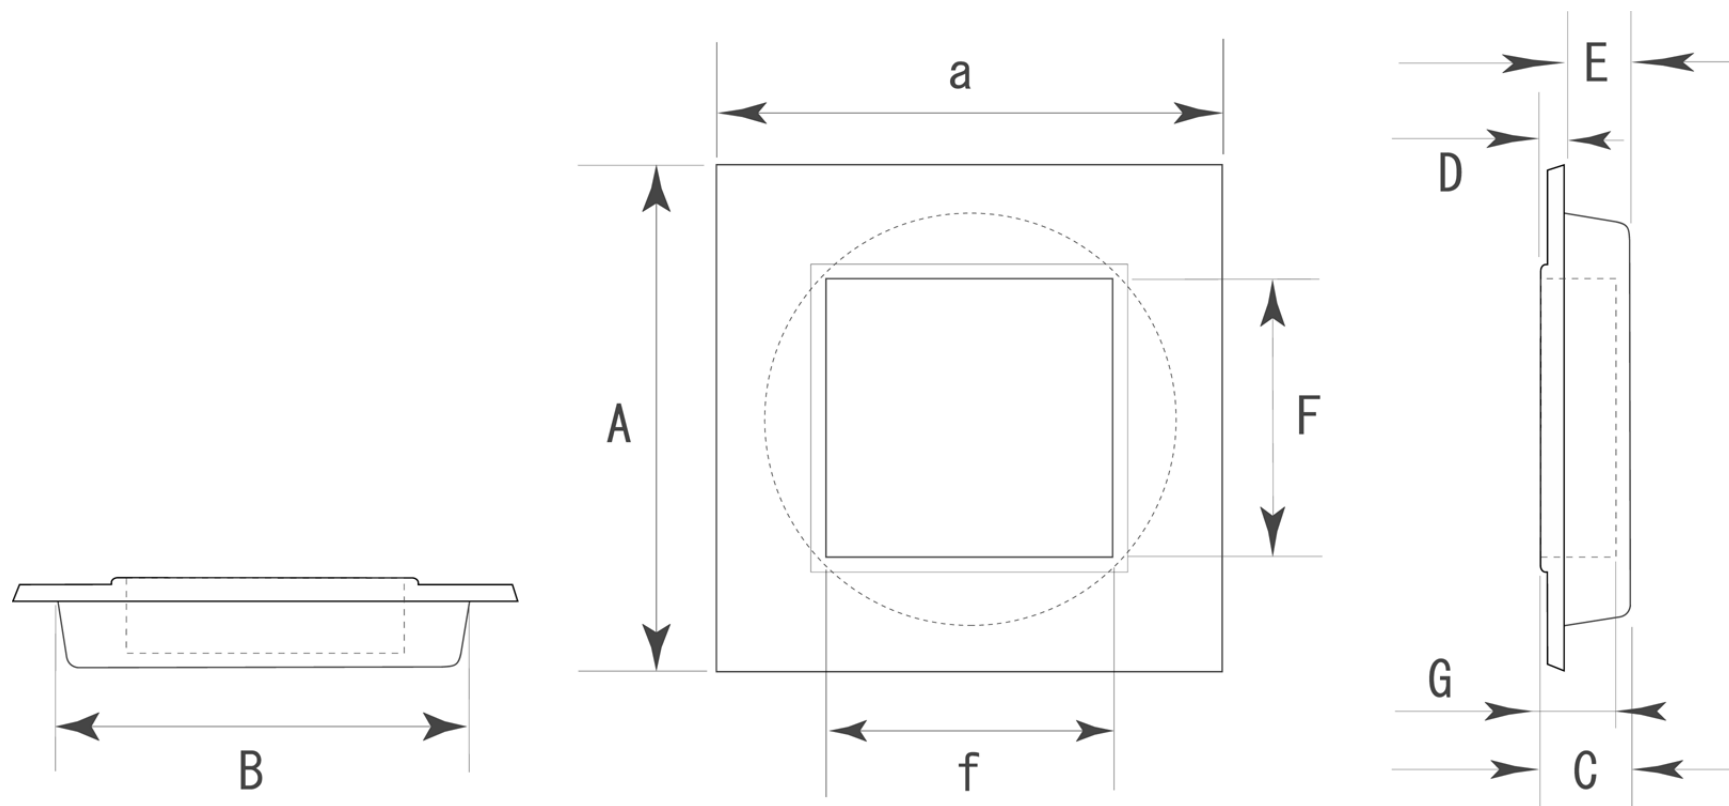

■ PP-41 プラス東角 ウルミ 標準寸法

	A×a (外寸)	B (裏寸)	C (全高)	D (表厚)	E (ツバ下)	F×f (内寸)	G		備考
大	62×62	54.5 φ	9.5	2.5	7	36.5×36.5	7	—	※ 単位 : mm
	—	— φ	—	—	—	—	—	—	※ 裏面は丸型です。
	—	— φ	—	—	—	—	—	—	

※上記の数値はあくまでも参考標準寸法です。製品によって多少の誤差が発生いたします。実際のサイズは現物の採寸をお願いいたします。