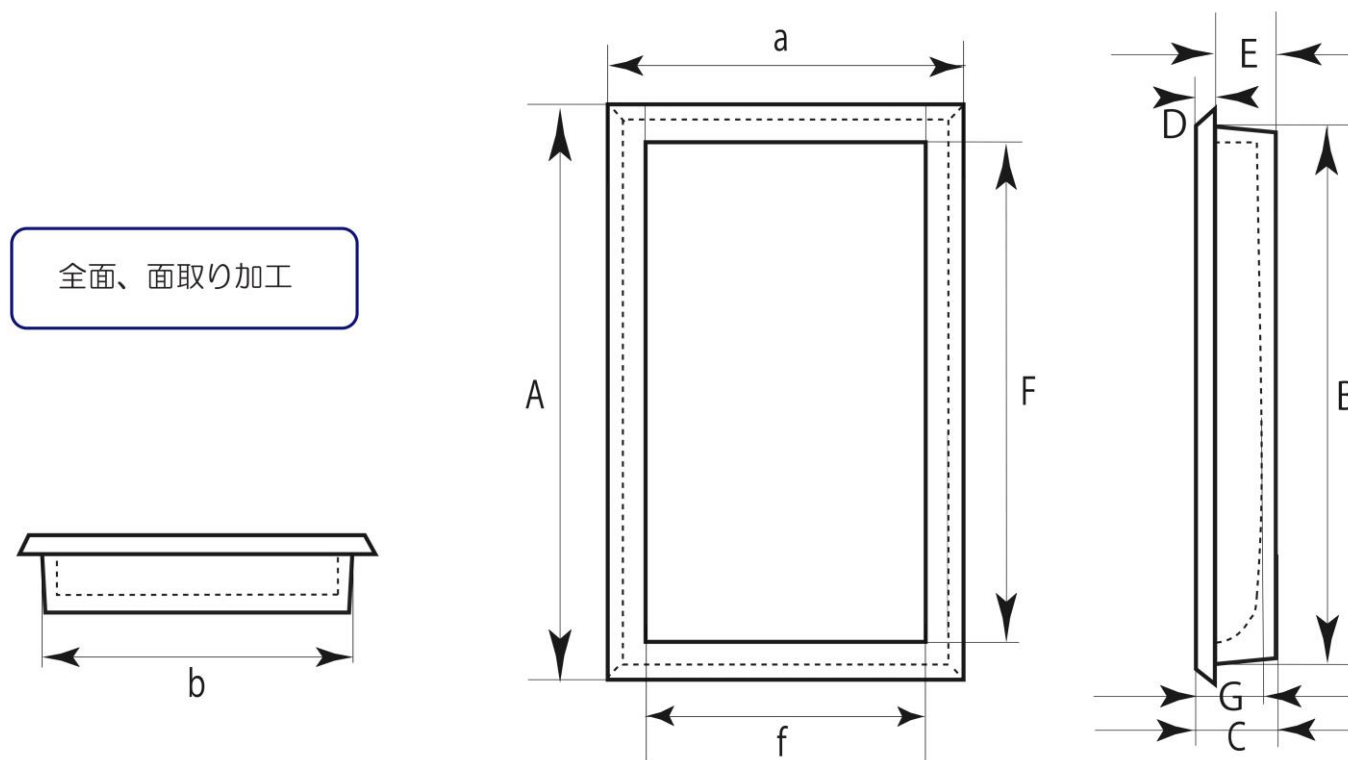

## ■ PW-253 モダンカシュウ長方チリ角 柿渋 標準寸法

	A×a (外寸)	B×b (裏寸)	C (全高)	D (表厚)	E (ツバ下)	F×f (内寸)	G		備考
大	76×47	71×42	10	2.5	7.5	66×37	7	—	※単位:mm ※接着剤止め
									※特に木製品は公差が大きくなり、場合によっては、±0.5mm 以上になる箇所もあります。

※上記の数値はあくまでも参考標準寸法です。製品によって多少の誤差が発生いたします。実際のサイズは現物の採寸をお願いいたします。