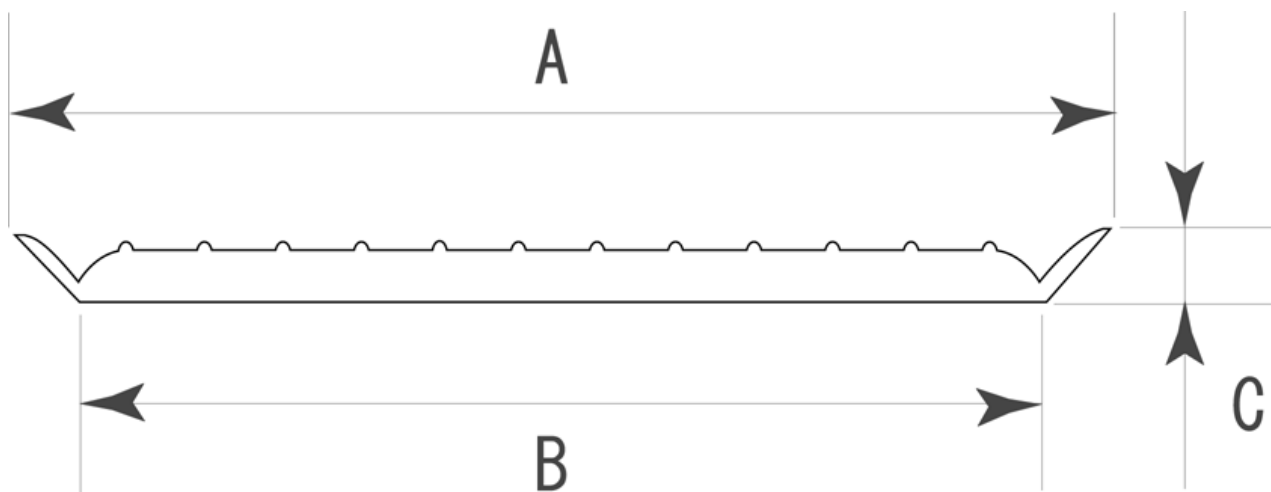

■ RP-47 プロスベリ 標準寸法

	A	B	C								備考
	21.4	19.2	0.95	—	—	—	—	—	—	—	※単位：mm
	—	—	—	—	—	—	—	—	—	—	

※上記の数値はあくまでも参考標準寸法です。製品によって多少の誤差が発生いたします。実際のサイズは現物の採寸をお願いいたします。

株式会社 ビドー 〒537-0014 大阪市東成区大今里西 1-25-4 TEL: (06)6972-3824(代) FAX: (06)6974-3865(代)
 メール: info@bidoor.co.jp WEB サイト: <http://www.bidoor.co.jp/> モバイルサイト: <http://www.bidoor.co.jp/mobile/>