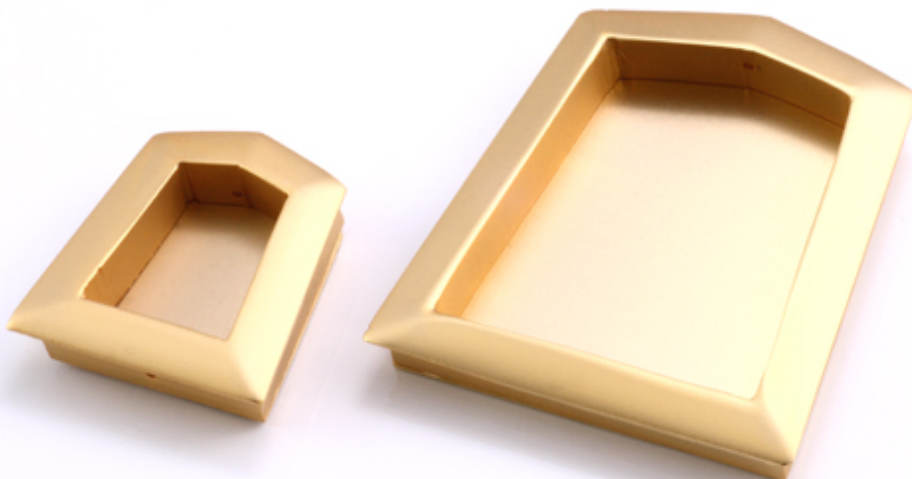

# 新製品見積書

PB-892 中

PB-892 大

平成 21 年 11 月 17 日より実施

品番	品名	サイズ	入数	価格	端数 価格
PB-892	将棋駒形 金消	大	1	14000	—
PB-892	将棋駒形 金消	小	1	11500	—

■特長：骨太で豪快な印象のある将棋の駒形襖引手です。金型(かながた)に液状になった金属(真鍮/しんちゅう)を流し込み、出来上がった基礎から職人の手で削り出して成形する手作り製品です。仕上げは本金メッキの上からさらに艶消し加工を施し、上品な光沢を作りました。シリーズカラーは金とパールの色。中央底板に文字を入れることができます(別見積)

■材質：黄銅

■サイズ：大 外寸左右：64mm 天地：68mm 裏寸左右：59mm 天地：64mm  
小 外寸左右：40mm 天地：41mm 裏寸左右：34mm 天地：37mm

■備考：手作り製品の為、実際のサイズは現物の採寸をお願いいたします。