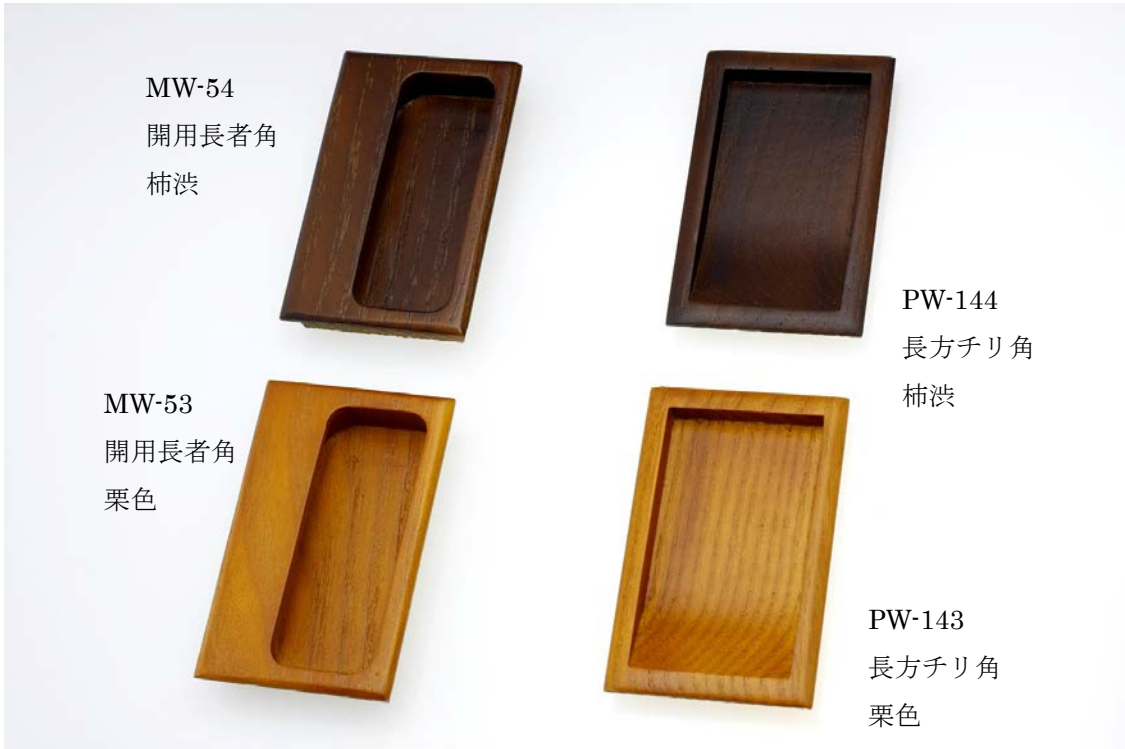

新製品見積書

NO. 3

MW-54
開用長者角
柿渋

PW-144
長方チリ角
柿渋

MW-53
開用長者角
栗色

PW-143
長方チリ角
栗色

平成 23 年 10 月 14 日より実施

品番	品名	サイズ	入数	価格	端数価格
MW-54	カシュウ開用長者角 柿渋	大	20	1750	2100
MW-54	カシュウ開用長者角 柿渋	中	20	1650	2000
PW-144	カシュウ長方チリ角 柿渋	大	20	1550	1900
PW-144	カシュウ長方チリ角 柿渋	中	20	1300	1600
MW-53	カシュウ開用長者角 栗色	大	20	1750	2100
MW-53	カシュウ開用長者角 栗色	中	20	1650	2000
PW-143	カシュウ長方チリ角 栗色	大	20	1550	1900
PW-143	カシュウ長方チリ角 栗色	中	20	1300	1600

■特長：カシュウシリーズに柿渋色・栗色が登場です。伝統的な漆(うるし)仕上げに近い色合いと上品さを兼ね備えた「艶消し仕様」こだわりました。通常の約 3 倍の塗装工程をかけることで、独特の膨らみと落ち着きのある質感を実現しています。あえて木目の浮き出る材質を使用することにより、ちょっとお洒落でありながら自然なイメージを演出できます。

■材質：ファイタッシュ (本体) /カシュウウルシ (塗装)

■サイズ：長方チリ角大外寸：76×47 裏寸：71×41 全高：9 表厚：2
 長方チリ角中外寸：47×30 裏寸：42×25 全高：9 表厚：2
 開用長者角大外寸：76×47 裏寸：71×41 全高：12 表厚：2.5
 開用長者角中外寸：55.5×41 裏寸：50×30.5 全高：12 表厚：3