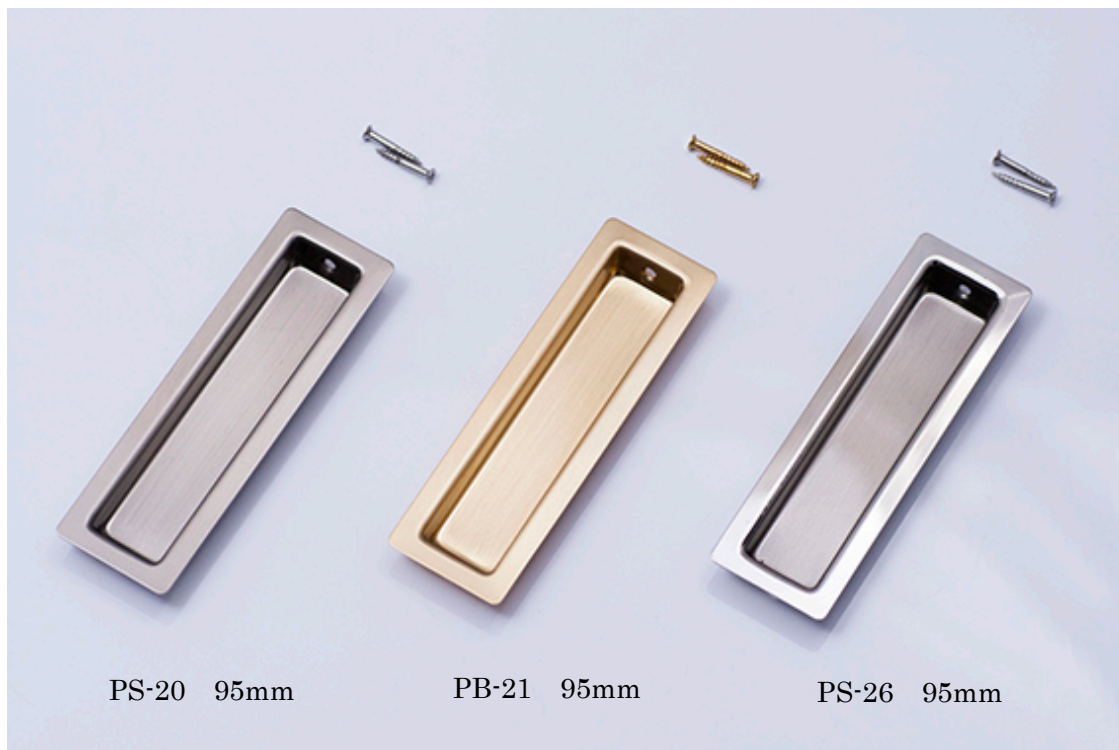

新製品見積書

平成 25 年 6 月 17 日より実施

品番	品名	サイズ	入数	価格	端数価格
PS-20	楓戸引手 シルバー	95	20	410	620
PB-21	楓戸引手 SG	95	20	440	660
PS-26	楓戸引手 鏡面	95	20	510	690

■特長： ステンレス板を打ち出し成形でスッキリしたデザインが好評の定番引手 楓戸引手シリーズに 90 mm の新登場です。今までは最低サイズが 110 mm でしたが 90 mm が加わったことで、ご使用の幅が広がり、より定番で使いやすい商品シリーズになりました。木捻止仕様ですので張替え時には簡単に取り外しが出来ます。

■材質： SUS304(ステンレス)

■サイズ： 全長 95mm、全幅 29mm、全高 9.5mm、
裏底長 86mm、裏底幅 18.5mm、ツバ下 9mm

■備考： 110mm、125mm、155mm は先行販売しています。

ビドールニュース 2013 年 6 月号 発行：株式会社 ナガノ
 大阪市東成区大今里西 1-25-4 TEL：(06)6972-3824(代)
 メール：info@bidoor.co.jp WEB：<http://www.bidoor.co.jp/>