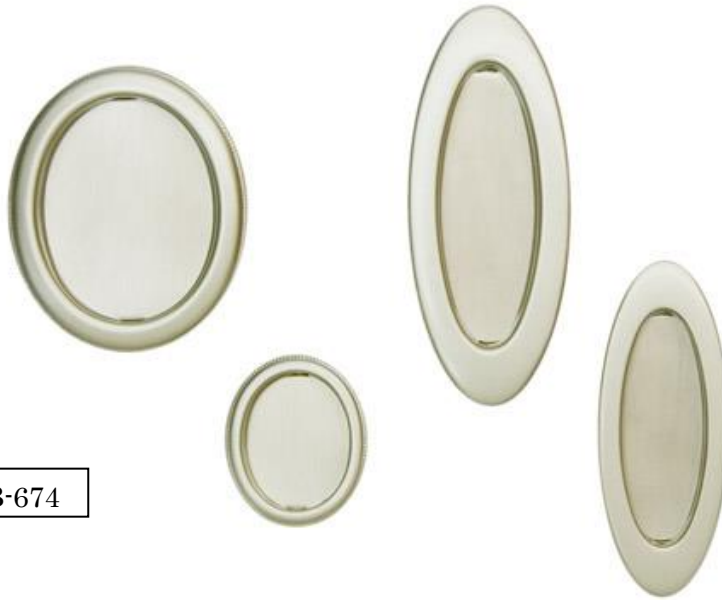

新製品見積書

PB-674

PB-665

平成 28 年 3 月 1 日より実施

品番	品名	サイズ	入数	価格	バラ価格
PB-674	平縁玉子 パールホワイト	大	20	1700	2000
PB-674	平縁玉子 パールホワイト	中	20	1600	1850
PB-665	水雷戸引手 パールホワイト	105	30	1150	1400
PB-665	水雷戸引手 パールホワイト	90	50	1050	1300

■特長： 明るく開放的な部屋のお洒落な演出に最適な「淡麗パール(※)シリーズ」の横引き用襖引手(釘穴有り)。金属生地の質感や銀の持つ元素そのものの美しさを活かした優しい色のパールメッキ製品です。

【淡麗パールとは】

従来のパールメッキは腐食しやすい「銀」を使う為、酸化(サビ)が弱点でした。しかし金属が元々持っている性質と原理を応用し、独自の多層コーティングによってパールメッキの変色や酸化(サビ)の危険性から製品を保護することを可能にしました。

■材質： 黄銅(真鍮)

■サイズ： PB-674 大 [外寸] 76×64 [裏寸] 61×49 [全高] 9.5 [表厚] 3.5
 中 [外寸] 45×39 [裏寸] 38×30 [全高] 8 [表厚] 3
 PB-665 105mm [外寸] 105×45 [裏寸] 76×28 [全高] 9 [表厚] 1.5
 90mm [外寸] 90×35 [裏寸] 64×24 [全高] 8 [表厚] 1

■備考： 淡麗シリーズ(花道二寸丸、四方角、リビング、パレット)参照