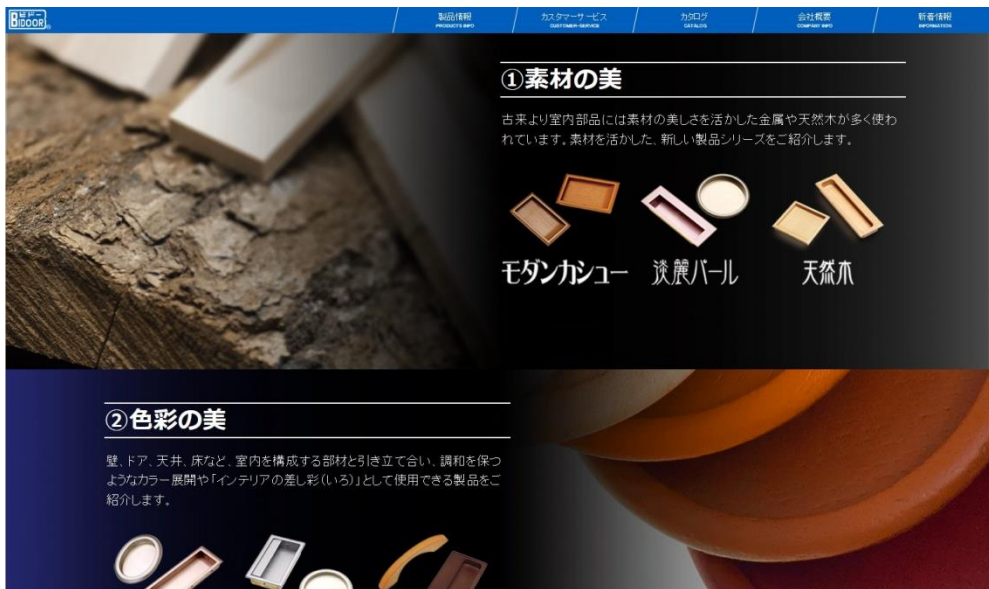

①ワトモス特集ページの設置

ビドーが新しく提唱するカタログ連動のインテリアコンセプト「ワトモス～洋室にも和を灯そう～」の詳細やワトモスシリーズ情報、具体的な製品の閲覧などが可能な「ワトモス特集ページ」を設置しました。ブラウザ画面100%（視野最大）でも最適化されたレイアウトの為、パソコン閲覧だけでなくタブレットやスマートフォン用など、様々な端末でも美しく表示されます。

印刷カタログの巻頭特集に使用した「金物の装着イメージ」を高解像度画像で確認でき、素材や表面処理、その他開発コンセプトなど、新発売された製品シリーズの詳細情報が確認できます。

新製品 モダンカシューシリーズの製品装着イメージが高解像度画像で閲覧可能

印刷カタログの各シリーズ毎に2次元バーコードを設置していますので、読み取り機能の付いたスマートフォンなら、簡単に画面を閲覧できます。スマートフォンやタブレットの縦置きレイアウト、横置きレイアウトの両方に対応している為、快適に内容を確認することが出来ます。

スマートフォンでの横レイアウト

スマートフォンでの縦レイアウト

②新検索コンソールを設置