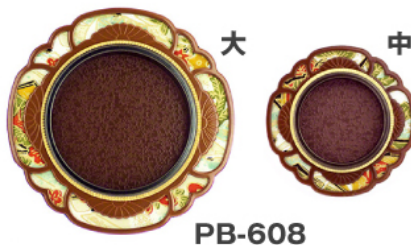

お得意先様各位

新製品見積書

PB-608

平成 30 年 9 月初旬より

品番	品名	サイズ	入数	価格	バラ価格
PB-607	友都香丸引手 楓(かえで) 和紙底	大・中	各 1 個	各 4200	-
PB-608	友都香丸引手 楓(かえで) 嵐底	大・中	各 1 個	各 3150	-
PB-609	友都香丸引手 寿(ことぶき) 和紙底	大・中	各 1 個	各 4200	-
PB-610	友都香丸引手 寿(ことぶき) 嵐底	大・中	各 1 個	各 3150	-
PB-611	友都香丸引手 涼(りょう) 和紙底	大・中	各 1 個	各 4200	-
PB-612	友都香丸引手 涼(りょう) 嵐底	大・中	各 1 個	各 3150	-

■特長：かわいい室内コーディネートに最適な、和紙と透かし柄のお洒落なコラボ引手（実用新案申請済）。レトロからモダンまで、キラリと光る小粋なアイデアで空間演出が可能です。上品で高級感のある友禅和紙を使用。職人の手作業で染色し、色彩・風合い・質感は温かさと深みがあります。底板絵には、UVカット（色あせ防止）や耐水性に優れたポリエステル製フィルムで和紙をしっかりと保護しています。

■材質：鉄・真鍮（黄銅）・和紙

■サイズ：大：外寸φ80 裏寸φ49.5 全高8.5 表厚2.5
中：外寸φ52.5 裏寸φ31 全高8 表厚2.5

■備考：手作り製品の為、和紙柄の出力が写真とは異なる場合があります。底板柄には保護シールを装着していますが、水気や火の気のある場所、直射日光の当たる場所などでのご使用は和紙の劣化を早める危険性があります。耐性を重視される場合はご使用を避けてください。釘を打つ際には、底部分の保護シールを傷付けないよう十分ご注意ください。

■手入れ：必ず乾拭きで行ってください。消毒液や洗剤成分の付着は痛みの原因になります。