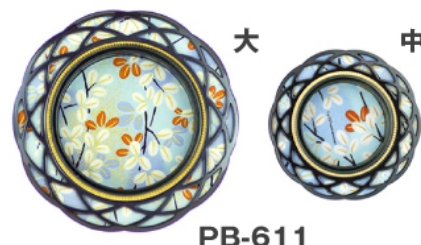

お得意先様各位

新製品見積書

PB-611

平成 30 年 9 月初旬より

品番	品名	サイズ	入数	価格	バラ価格
PB-607	友都香丸引手 楓(かえで) 和紙底	大・中	各 1 個	各 4200	-
PB-608	友都香丸引手 楓(かえで) 嵐底	大・中	各 1 個	各 3150	-
PB-609	友都香丸引手 寿(ことぶき) 和紙底	大・中	各 1 個	各 4200	-
PB-610	友都香丸引手 寿(ことぶき) 嵐底	大・中	各 1 個	各 3150	-
PB-611	友都香丸引手 涼(りょう) 和紙底	大・中	各 1 個	各 4200	-
PB-612	友都香丸引手 涼(りょう) 嵐底	大・中	各 1 個	各 3150	-

■特長：かわいい室内コーディネートに最適な、和紙と透かし柄のお洒落なコラボ引手（実用新案申請済）。レトロからモダンまで、キラリと光る小粋なアイデアで空間演出が可能です。上品で高級感のある友禅和紙を使用。職人の手作業で染色し、色彩・風合い・質感は温かさと深みがあります。底板絵には、UVカット（色あせ防止）や耐水性に優れたポリエステル製フィルムで和紙をしっかりと保護しています。

■材質：鉄・真鍮（黄銅）・和紙

■サイズ：大：外寸φ80 裏寸φ49.5 全高8.5 表厚2.5
中：外寸φ52.5 裏寸φ31 全高8 表厚2.5

■備考：手作り製品の為、和紙柄の出力が写真とは異なる場合があります。底板柄には保護シールを装着していますが、水気や火の気のある場所、直射日光の当たる場所などでのご使用は和紙の劣化を早める危険性があります。耐性を重視される場合はご使用を避けてください。釘を打つ際には、底部分の保護シールを傷付けないよう十分ご注意ください。

■手入れ：必ず乾拭きで行ってください。消毒液や洗剤成分の付着は痛みの原因になります。