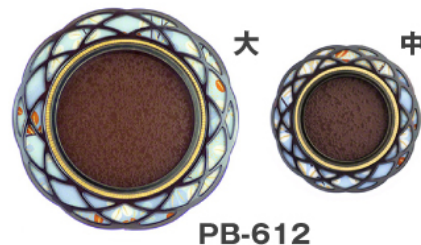

PB-612

平成 30 年 9 月初旬より

品番	品名	サイズ	入数	価格	バラ価格
PB-607	友都香丸引手 楓(かえで) 和紙底	大・中	各 1 個	各 4200	-
PB-608	友都香丸引手 楓(かえで) 嵐底	大・中	各 1 個	各 3150	-
PB-609	友都香丸引手 寿(ことぶき) 和紙底	大・中	各 1 個	各 4200	-
PB-610	友都香丸引手 寿(ことぶき) 嵐底	大・中	各 1 個	各 3150	-
PB-611	友都香丸引手 涼(りょう) 和紙底	大・中	各 1 個	各 4200	-
PB-612	友都香丸引手 涼(りょう) 嵐底	大・中	各 1 個	各 3150	-

■特長：かわいい室内コーディネートに最適な、和紙と透かし柄のお洒落なコラボ引手（実用新案申請済）。レトロからモダンまで、キラリと光る小粋なアイデアで空間演出が可能です。上品で高級感のある友禅和紙を使用。職人の手作業で染色し、色彩・風合い・質感は温かさと深みがあります。底板絵には、UVカット（色あせ防止）や耐水性に優れたポリエステル製フィルムで和紙をしっかりと保護しています。

■材質：鉄・真鍮（黄銅）・和紙

■サイズ：大：外寸φ80 裏寸φ49.5 全高8.5 表厚2.5
中：外寸φ52.5 裏寸φ31 全高8 表厚2.5

■備考：手作り製品の為、和紙柄の出力が写真とは異なる場合があります。底板柄には保護シールを装着していますが、水気や火の気のある場所、直射日光の当たる場所などでのご使用は和紙の劣化を早める危険性があります。耐性を重視される場合はご使用を避けてください。釘を打つ際には、底部分の保護シールを傷付けないよう十分ご注意ください。

■手入れ：必ず乾拭きで行ってください。消毒液や洗剤成分の付着は痛みの原因になります。