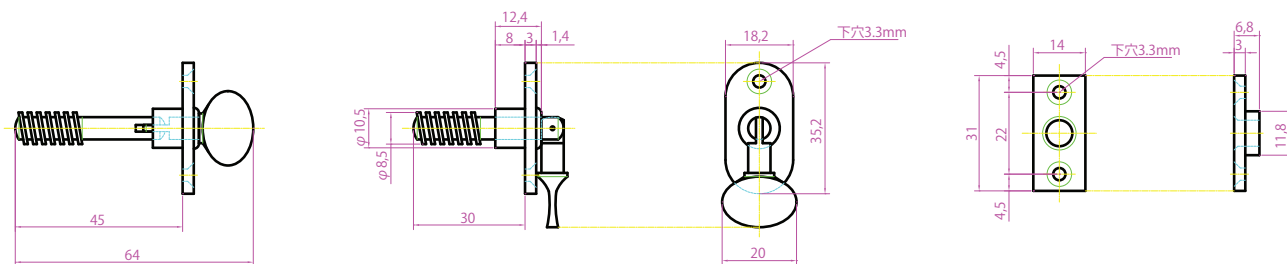

真鍮 中折締 ミガキ  
真鍮 中折締 WB  
真鍮 中折締 古美

共通図面

※ 添付品 取付用木ネジ 2.7x16 … 4本  
※ サイズの数字(mm)は対応戸厚を示しています。

<サイズ> 小(30mm)

<サイズ> 中(36mm)

<サイズ> 大(42mm)