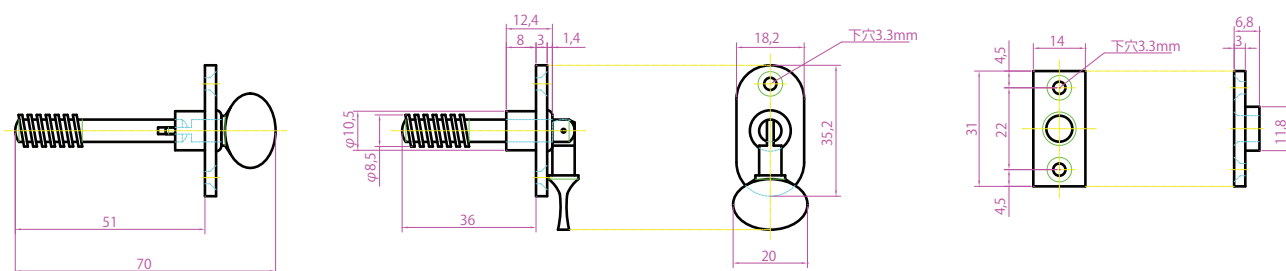

真鍮 中折締 ミガキ  
真鍮 中折締 WB  
真鍮 中折締 古美

共通図面

※ 添付品 取付用木ネジ 2.7x16 … 4本  
※ サイズの数字(mm)は対応戸厚を示しています。

<サイズ> 小(30mm)

<サイズ> 中(36mm)

<サイズ> 大(42mm)