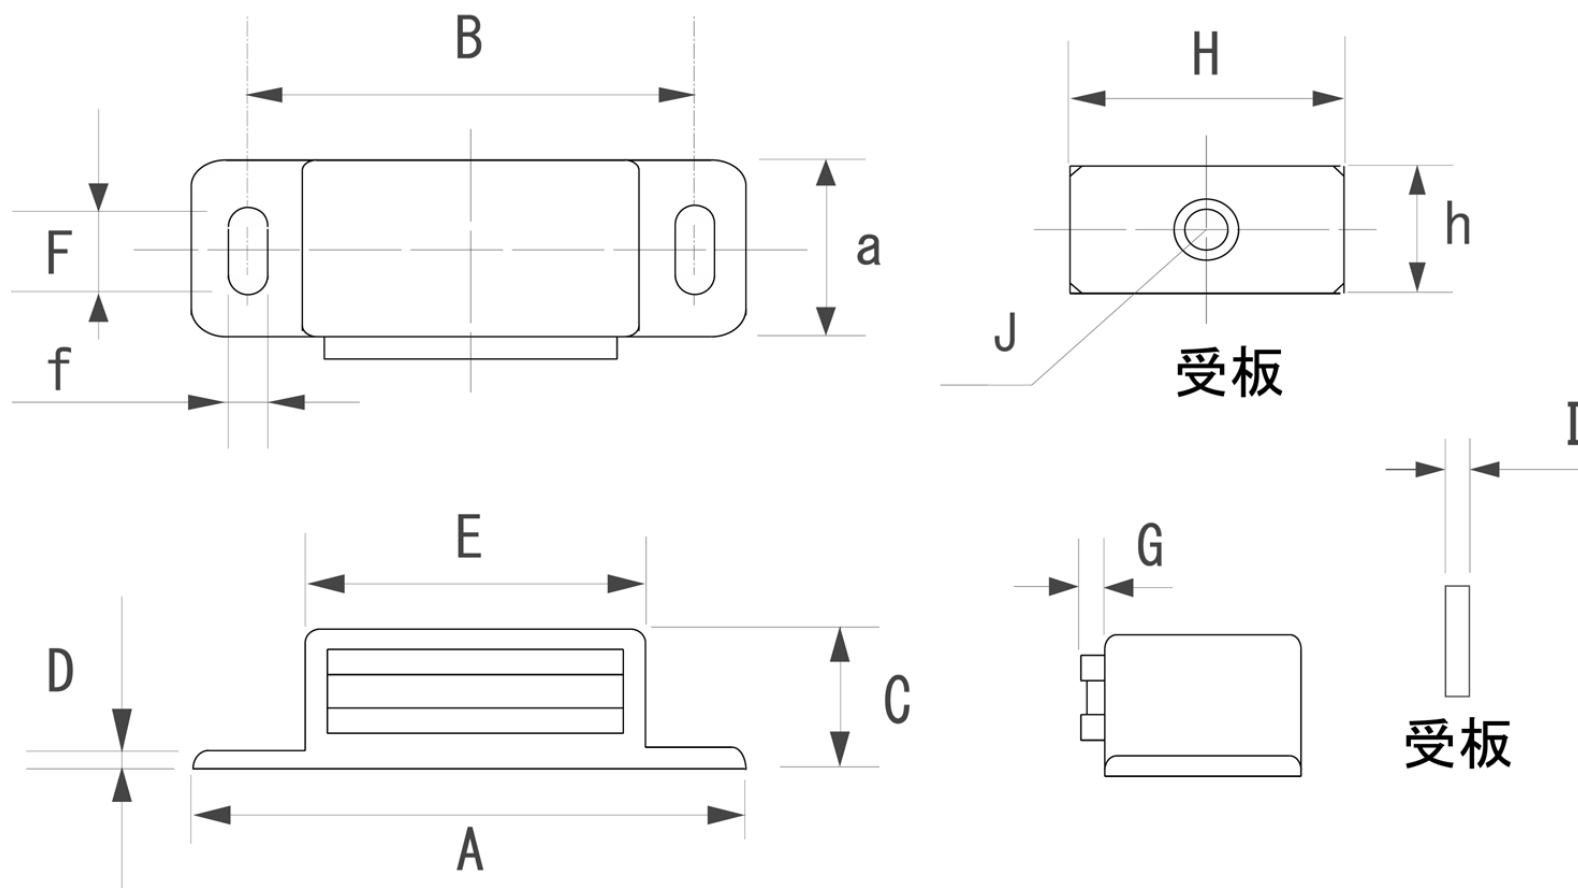

■CM-155 ゴーゴーキャッチ 白 標準寸法

| A×a (外寸) | B (ピッチ) | C (全高) | D (表厚) | E | F×f (ネジ穴) | G | H×h (受座) | I (受座厚) | J (取付ビス) | 備考 |
|-------------|------------|-----------|-----------|------|--------------|---|-------------|------------|-------------|--------|
| 43×17 | 35 | 12 | 1.3 | 26.2 | 7×3.1 | 2 | 2.7×12 | 1.6 | 2.9×13 | ※単位：mm |

※上記の数値はあくまでも参考標準寸法です。製品によって多少の誤差が発生いたします。実際のサイズは現物の採寸をお願いいたします。

株式会社 ビドール 〒537-0014 大阪市東成区大今里西 1-25-4 TEL: (06)6972-3824(代) FAX: (06)6974-3865(代)
 メール: info@bidoor.co.jp WEB サイト: <http://www.bidoor.co.jp/> モバイルサイト: <http://www.bidoor.co.jp/mobile/>