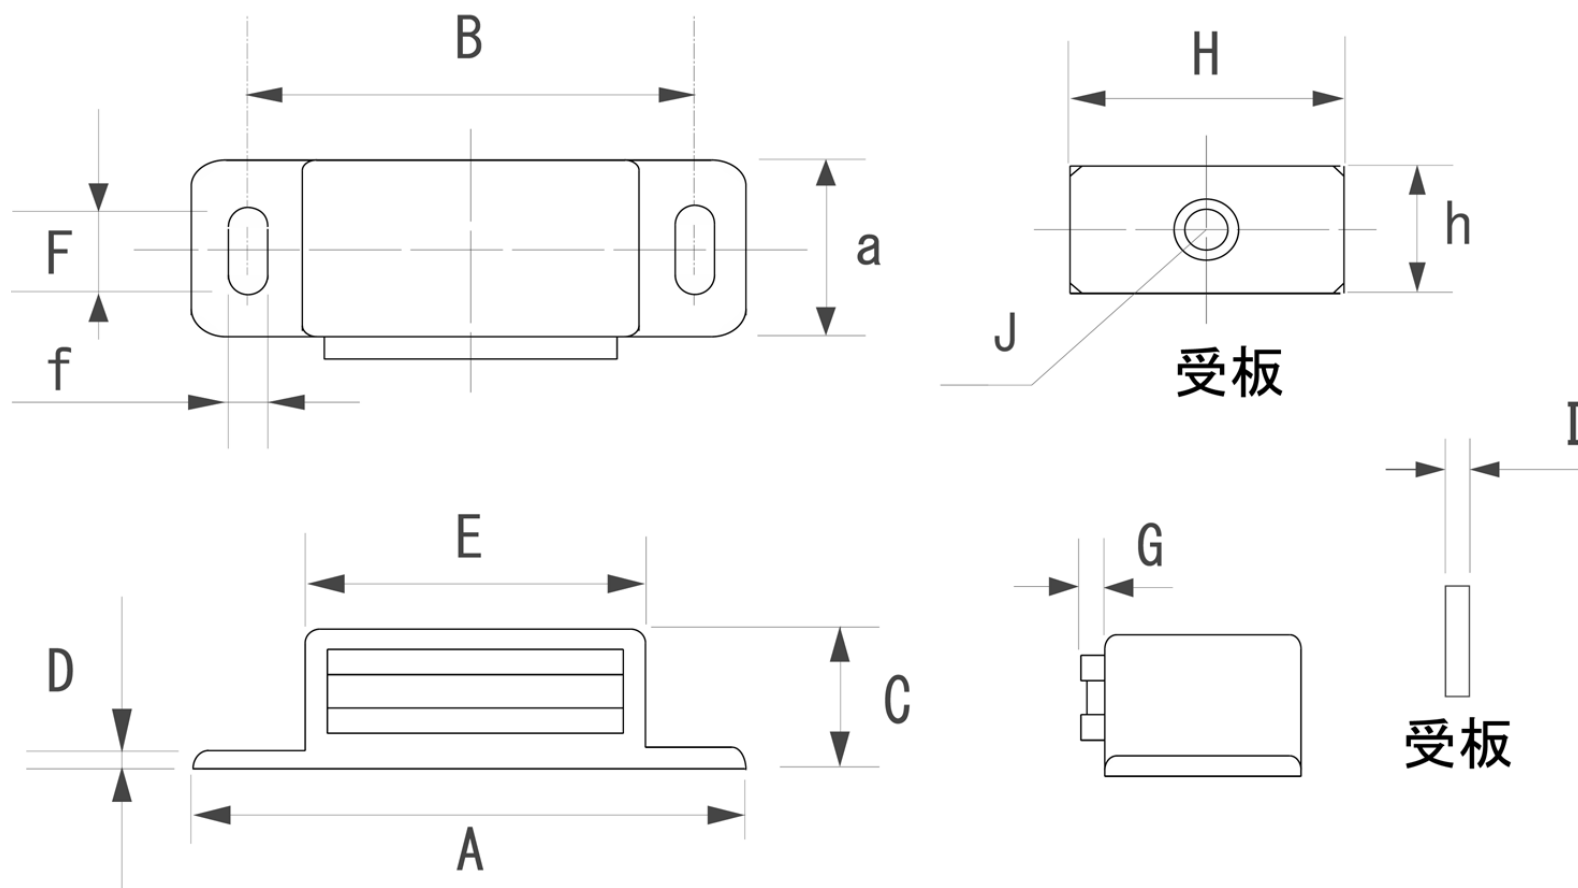

■CM-156 ゴーゴーキャッチ GB 標準寸法

A×a (外寸)	B (ピッチ)	C (全高)	D (表厚)	E	F×f (ネジ穴)	G	H×h (受座)	I (受座厚)	J (取付ビス)	備考
43×17	35	12	1.3	26.2	7×3.1	2	2.7×12	1.6	2.9×13	※単位：mm

※上記の数値はあくまでも参考標準寸法です。製品によって多少の誤差が発生いたします。実際のサイズは現物の採寸をお願いいたします。