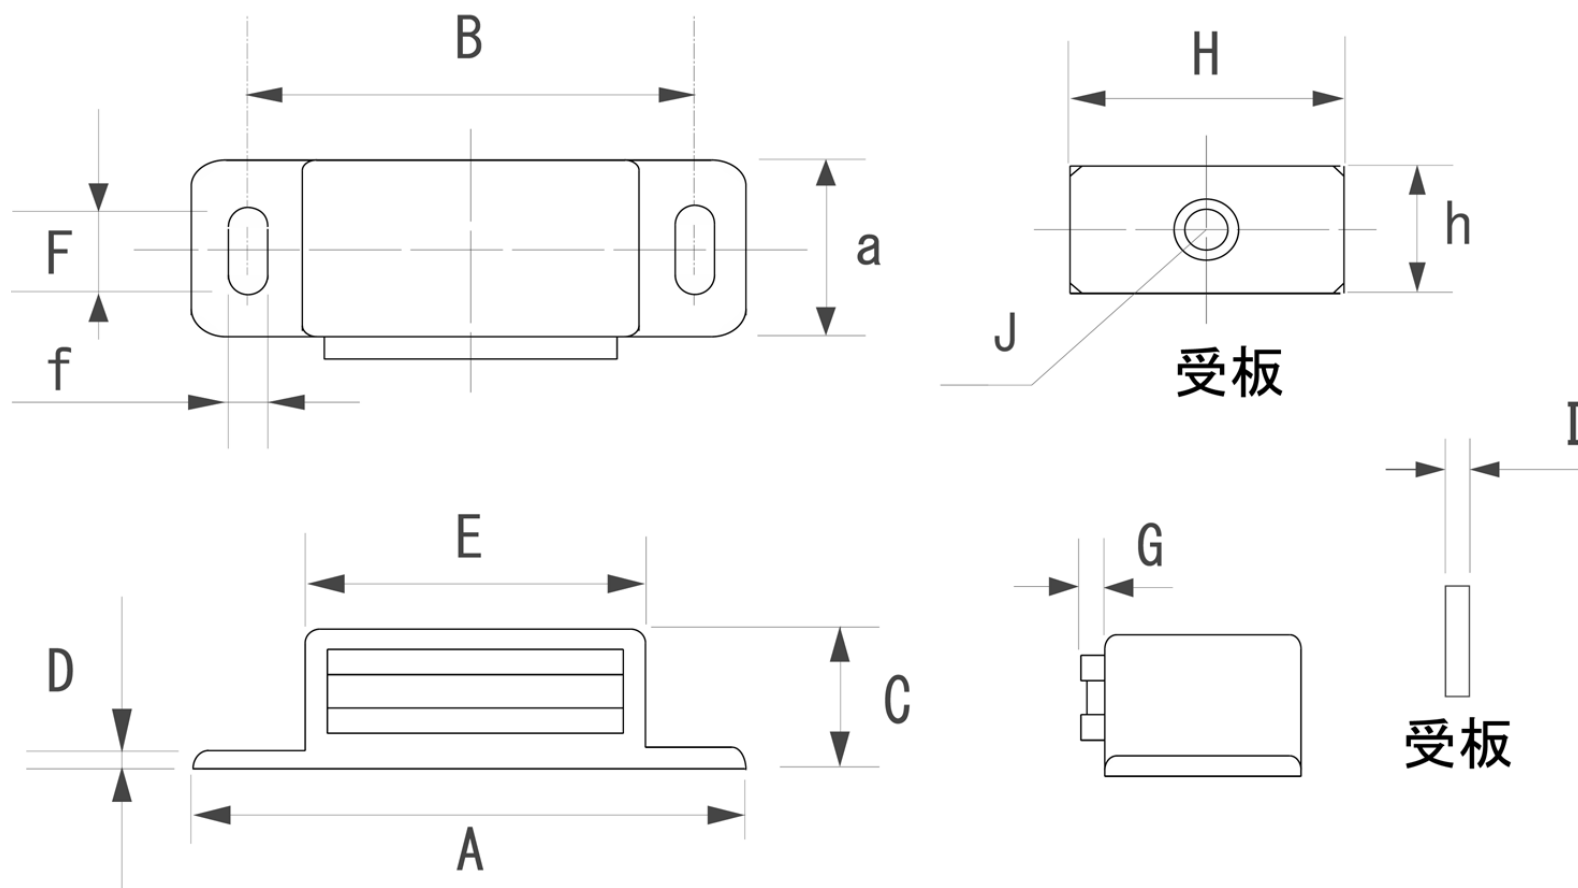

■CM-157 ゴーゴーキャッチ 金 標準寸法

A×a (外寸)	B (ピッチ)	C (全高)	D (表厚)	E	F×f (ネジ穴)	G	H×h (受座)	I (受座厚)	J (取付ビス)	備考
43×17	35	12	1.3	26.2	7×3.1	2	2.7×12	1.6	2.9×13	※単位：mm

※上記の数値はあくまでも参考標準寸法です。製品によって多少の誤差が発生いたします。実際のサイズは現物の採寸をお願いいたします。