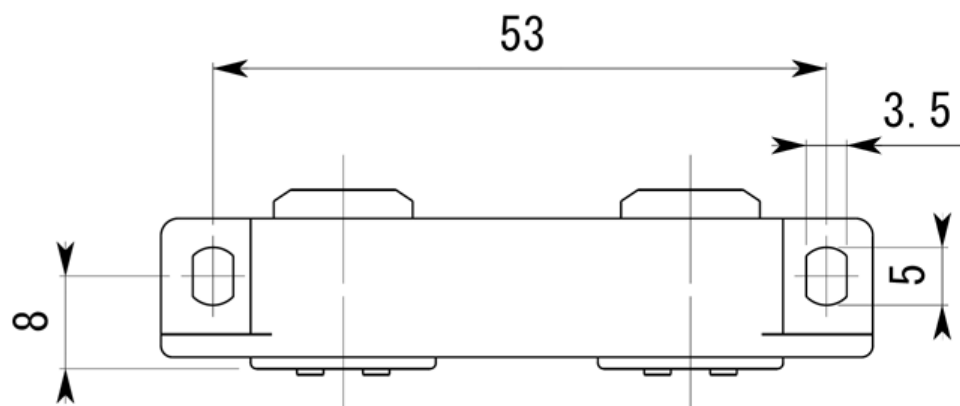

■CM-66P スライドキャッチ W 茶 標準寸法

本体ビス :  $\oplus$  3.1x13

受板ビス : 2.4x13

※上記の数値はあくまでも参考標準寸法です。製品によって多少の誤差が発生いたします。実際のサイズは現物の採寸をお願いいたします。

株式会社 ビドール

〒537-0014 大阪市東成区大今里西 1-25-4 TEL: (06)6972-3824(代) FAX: (06)6974-3865(代)