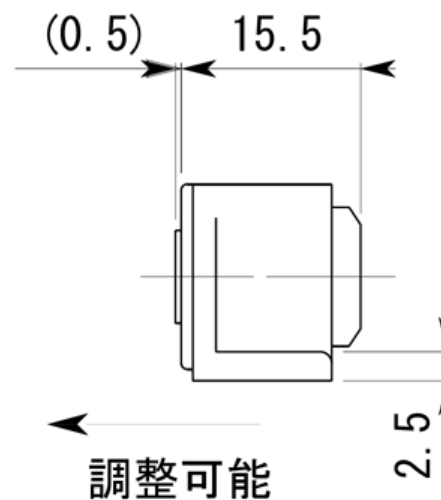

■CM-66P スライドキャッチ W 茶 標準寸法

本体ビス :  $\oplus$  3.1x13

受板ビス : 2.4x13

※上記の数値はあくまでも参考標準寸法です。製品によって多少の誤差が発生いたします。実際のサイズは現物の採寸をお願いいたします。

株式会社 ビドール

〒537-0014 大阪市東成区大今里西 1-25-4 TEL: (06)6972-3824(代) FAX: (06)6974-3865(代)