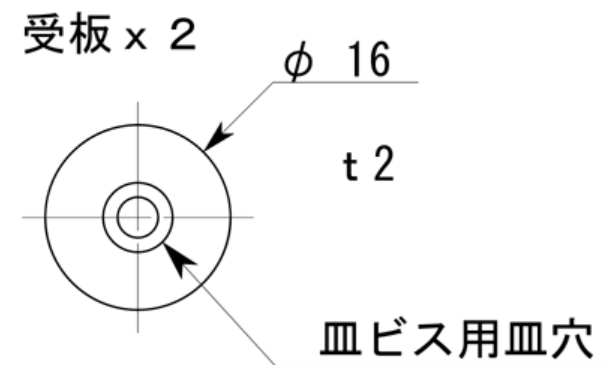

■CM-66P スライドキャッチ W 茶 標準寸法

本体ビス :  $\oplus$  3.1x13

受板ビス : 2.4x13

※上記の数値はあくまでも参考標準寸法です。製品によって多少の誤差が発生いたします。実際のサイズは現物の採寸をお願いいたします。

株式会社 ビドール

〒537-0014 大阪市東成区大今里西 1-25-4 TEL: (06)6972-3824(代) FAX: (06)6974-3865(代)