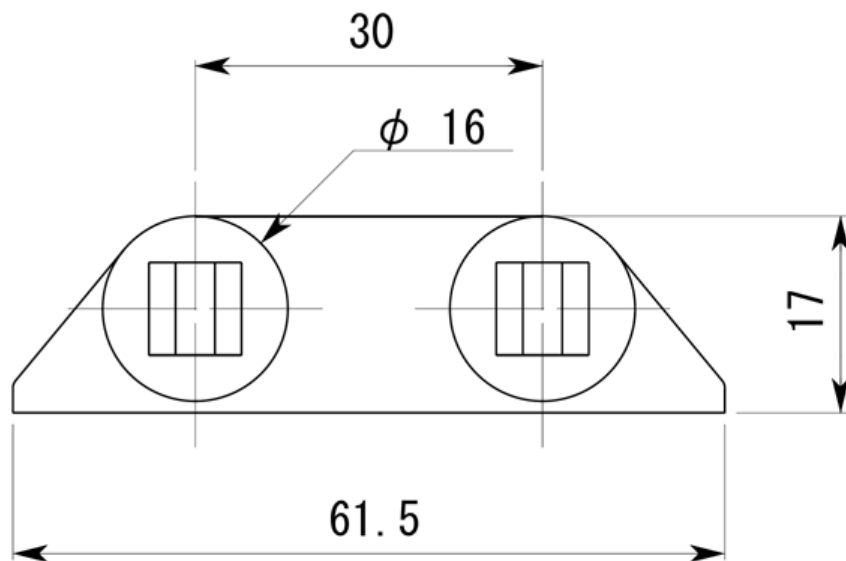

■CM-66P スライドキャッチ W 茶 標準寸法

本体ビス :  $\oplus$  3.1x13

受板ビス : 2.4x13

※上記の数値はあくまでも参考標準寸法です。製品によって多少の誤差が発生いたします。実際のサイズは現物の採寸をお願いいたします。

株式会社 ビドール

〒537-0014 大阪市東成区大今里西 1-25-4 TEL: (06)6972-3824(代) FAX: (06)6974-3865(代)