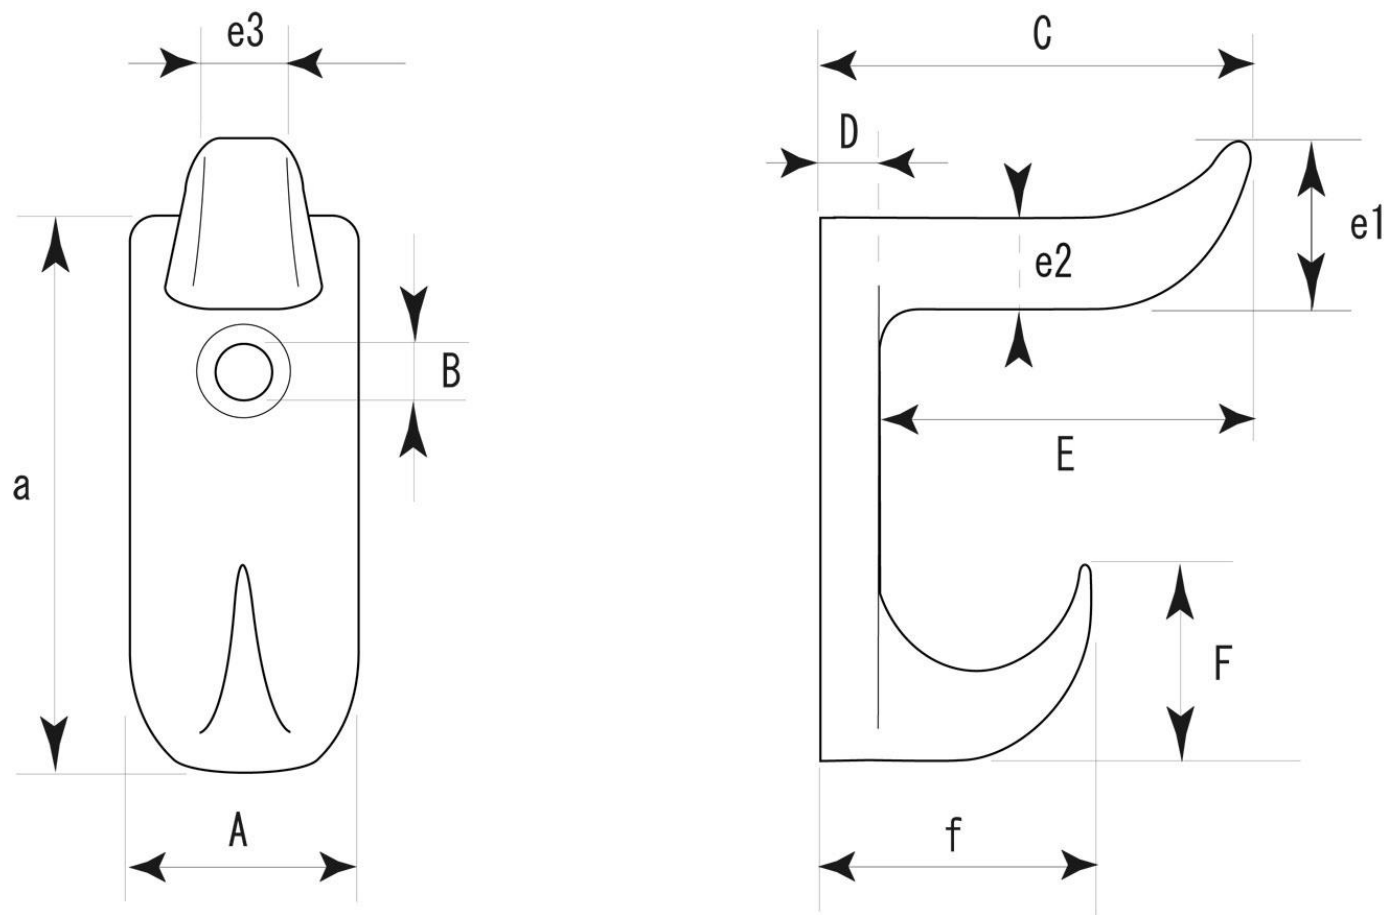

■FP-122 スワンフック クローム 標準寸法

	A×a	B	C	D	E×e1	e2	e3	F×f		備考
	20×45	5φ	36	4	32×14	8	13	14×22	—	※単位：mm
	—	—	—	—	—	—	—	—	—	

※上記の数値はあくまでも参考標準寸法です。製品によって多少の誤差が発生いたします。実際のサイズは現物の採寸をお願いいたします。

株式会社 ビドール

〒537-0014 大阪市東成区大今里西 1-25-4 TEL: (06)6972-3824(代) FAX: (06)6974-3865(代)