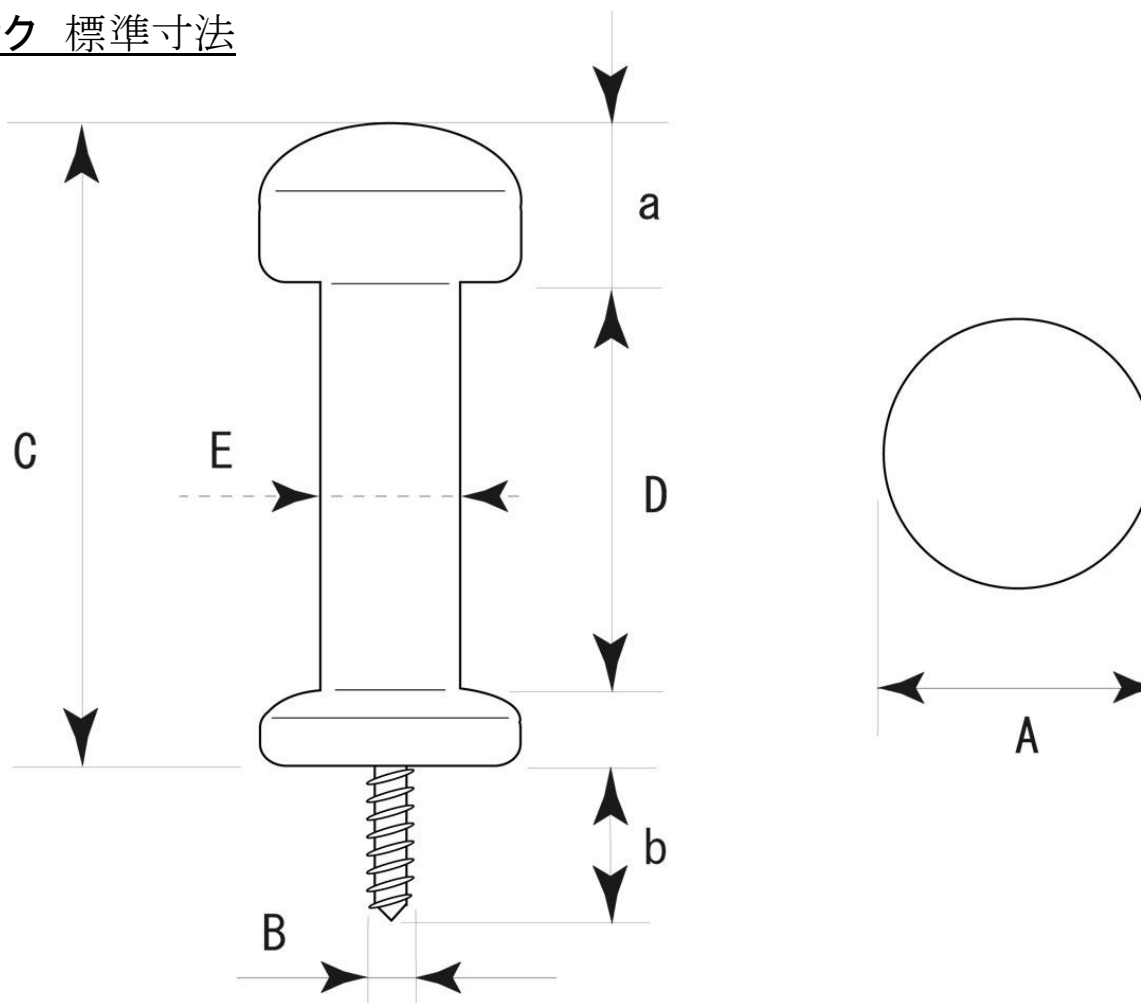

## ■FW-100 コケシフック 標準寸法

	A×a	B×b	C	D	E					備考
	25×15	5×15	53	31	15	—	—	—	—	※単位：mm
	—	—	—	—	—	—	—	—	—	

※上記の数値はあくまでも参考標準寸法です。製品によって多少の誤差が発生いたします。実際のサイズは現物の採寸をお願いいたします。

株式会社 ビドー 〒537-0014 大阪市東成区大今里西 1-25-4 TEL: (06)6972-3824(代) FAX: (06)6974-3865(代)  
 メール: [info@bidoor.co.jp](mailto:info@bidoor.co.jp) WEB サイト: <http://www.bidoor.co.jp/> モバイルサイト: <http://www.bidoor.co.jp/mobile/>