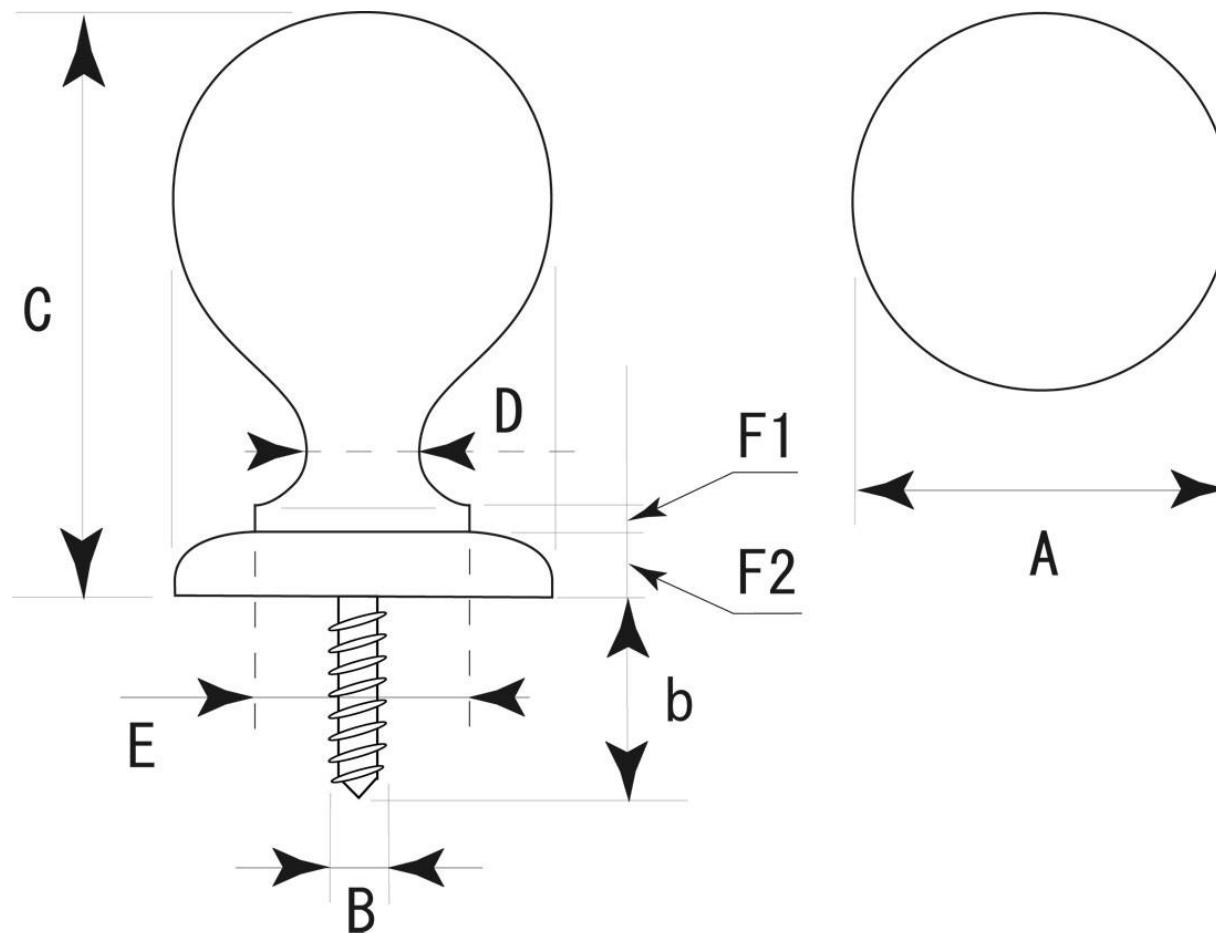

■FW-104 ジュピターフック 標準寸法

	A	B×b	C	D	E	F1	F2			備考
	35	6×23	51	19	25	3	7	—	—	※単位：mm
	—	—	—	—	—	—	—	—	—	

※上記の数値はあくまでも参考標準寸法です。製品によって多少の誤差が発生いたします。実際のサイズは現物の採寸をお願いいたします。

株式会社 ビドー 〒537-0014 大阪市東成区大今里西 1-25-4 TEL: (06)6972-3824(代) FAX: (06)6974-3865(代)
 メール: info@bidoor.co.jp WEB サイト: <http://www.bidoor.co.jp/> モバイルサイト: <http://www.bidoor.co.jp/mobile/>