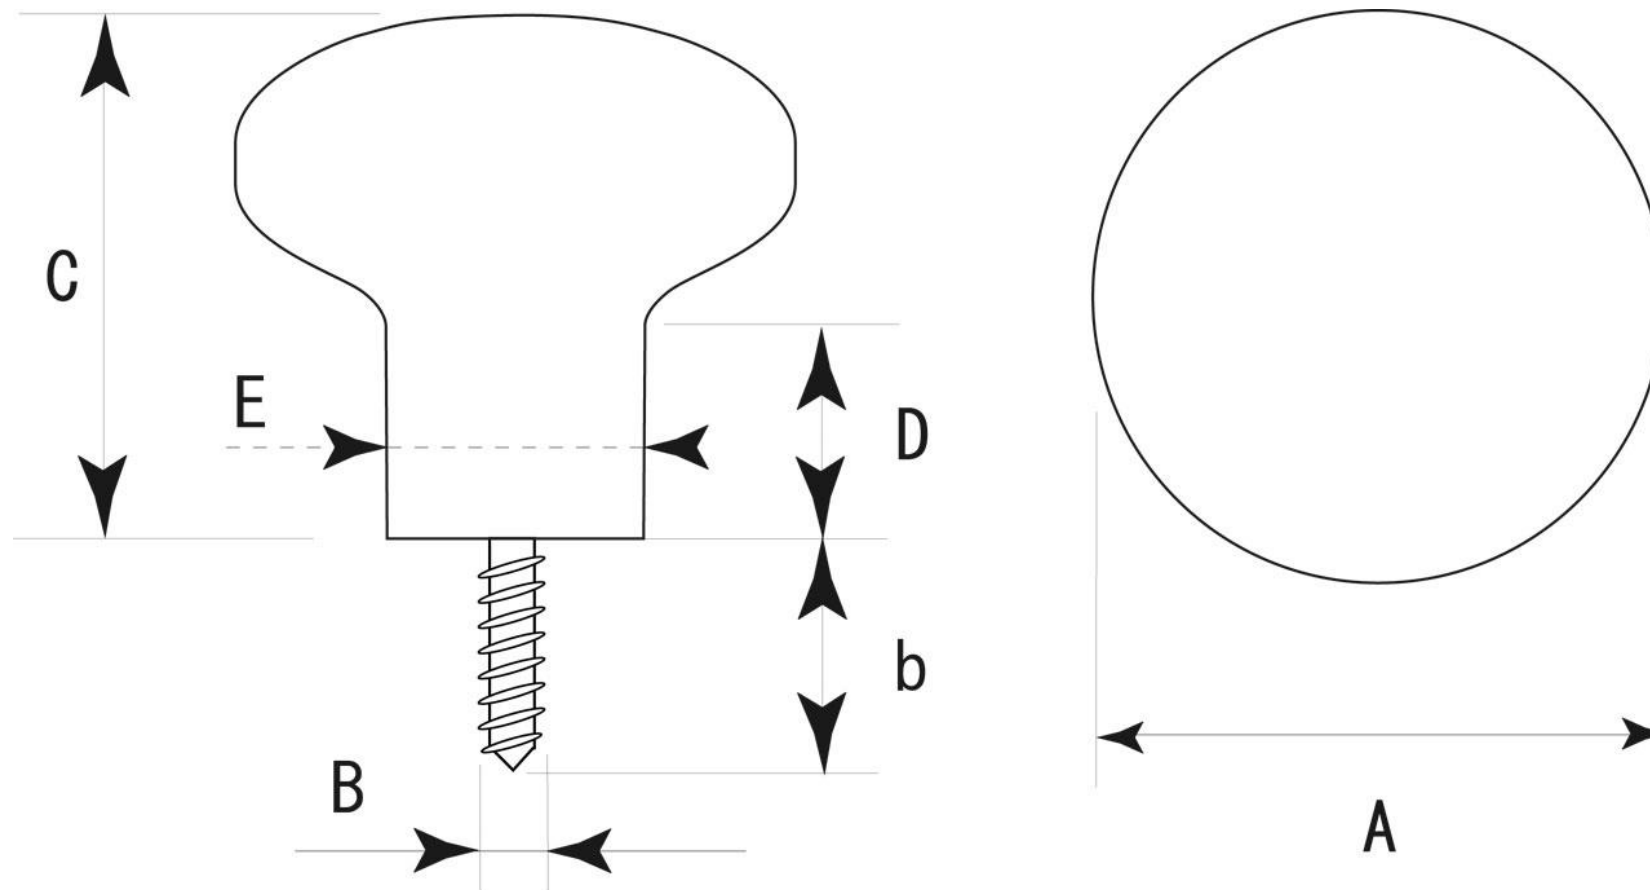

■FW-106 アポロフック 標準寸法

	A	B×b	C	D	E					備考
	45 φ	6 × 22	45	22	22	—	—	—	—	※単位：mm
	—	—	—	—	—	—	—	—	—	

※上記の数値はあくまでも参考標準寸法です。製品によって多少の誤差が発生いたします。実際のサイズは現物の採寸をお願いいたします。

株式会社 ビドール 〒537-0014 大阪市東成区大今里西 1-25-4 TEL: (06)6972-3824(代) FAX: (06)6974-3865(代)
 メール: info@bidoor.co.jp WEB サイト: <http://www.bidoor.co.jp/> モバイルサイト: <http://www.bidoor.co.jp/mobile/>