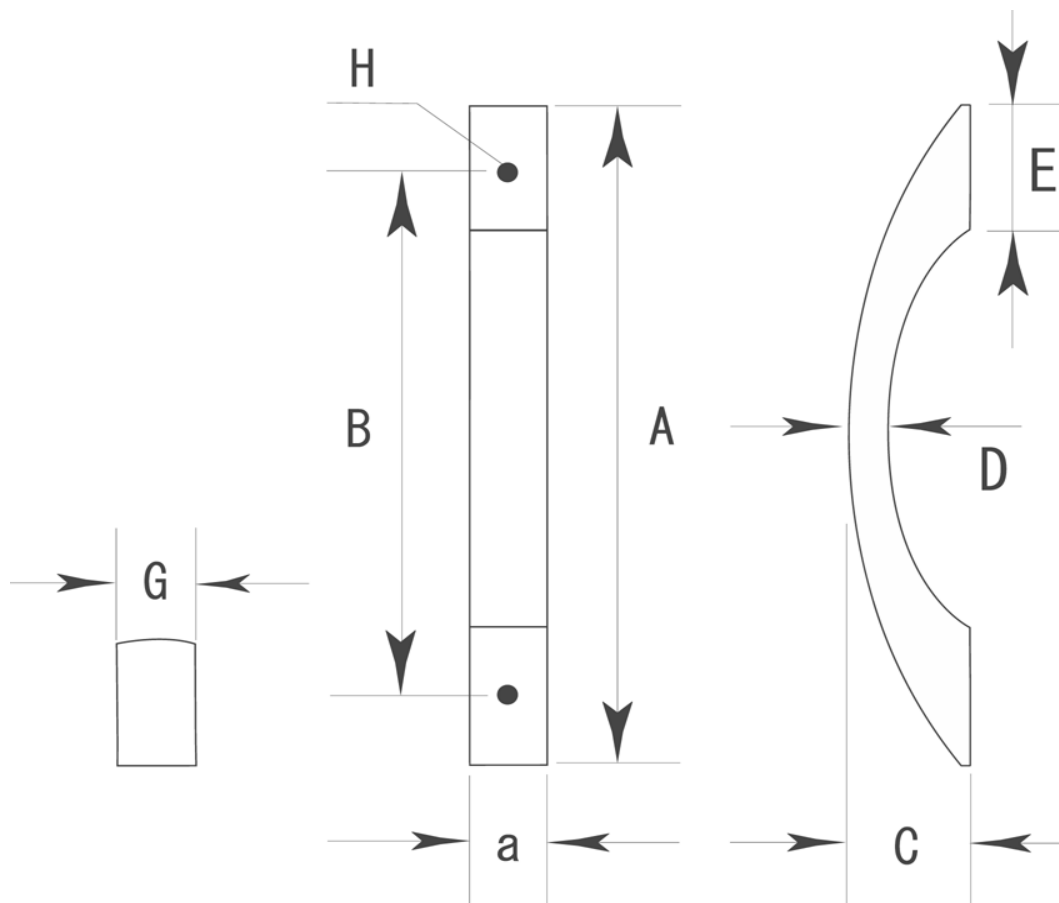

■ HW-143 裏ビス式スリムアーチ取手 白木 標準寸法

	A×a (外寸)	B (ピッチ)	C (全高)	D	E	G	H (付属ビス)	備 考
大	125×12.5	92	27	7	29	12.5	4×25	※単位：mm
小	110×12	76	27	6	25	12	4×25	

※上記の数値はあくまでも参考標準寸法です。製品によって多少の誤差が発生いたします。実際のサイズは現物の採寸をお願いいたします。