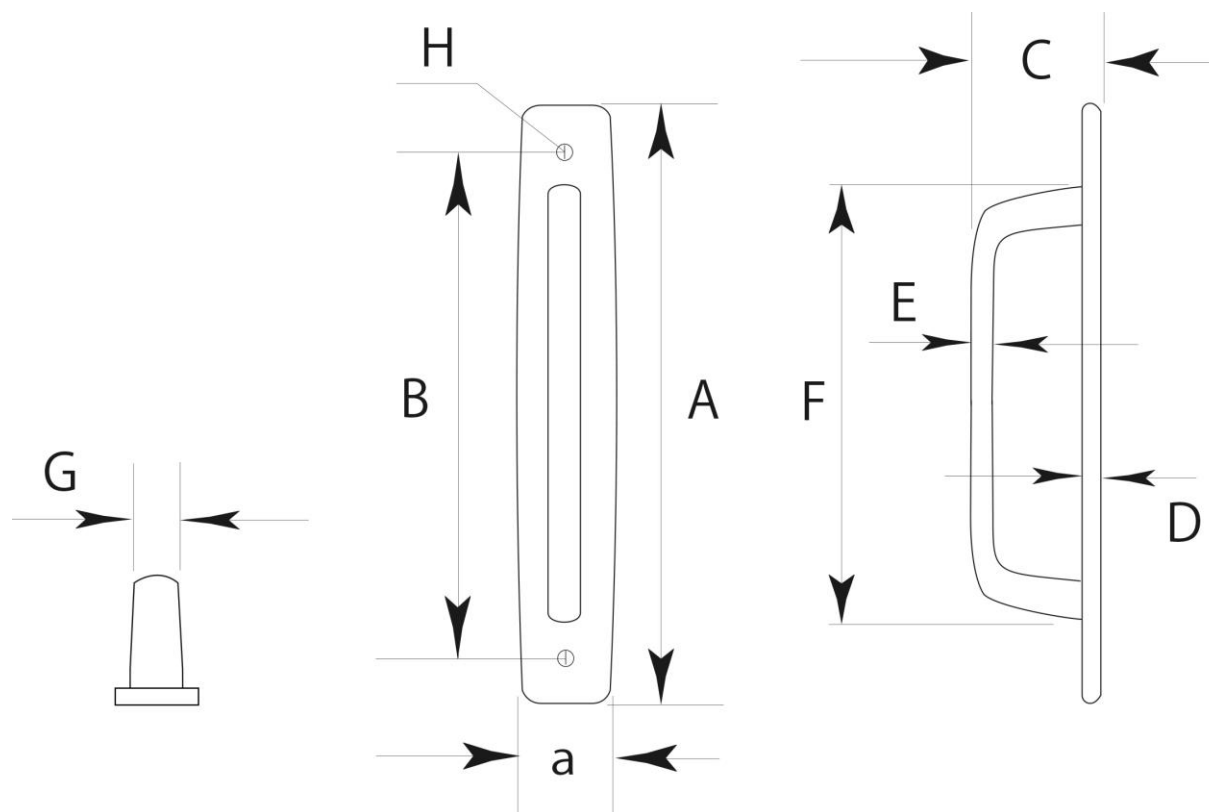

## ■ HZ-17 座付一文字取手 銅色 標準寸法

	A×a (外寸)	B (ピッチ)	C (全高)	D (座厚)	E		G	H (穴径)		備考
小	114.5×19.5	97	22	4.3	2	—	7	φ 3.5	—	※単位：mm
小々	95×16	80	17	4	2	—	6	φ 3.1	—	※ビス付属
	—	—	—	—	—	—	—	—	—	

※上記の数値はあくまでも参考標準寸法です。製品によって多少の誤差が発生いたします。実際のサイズは現物の採寸をお願いいたします。