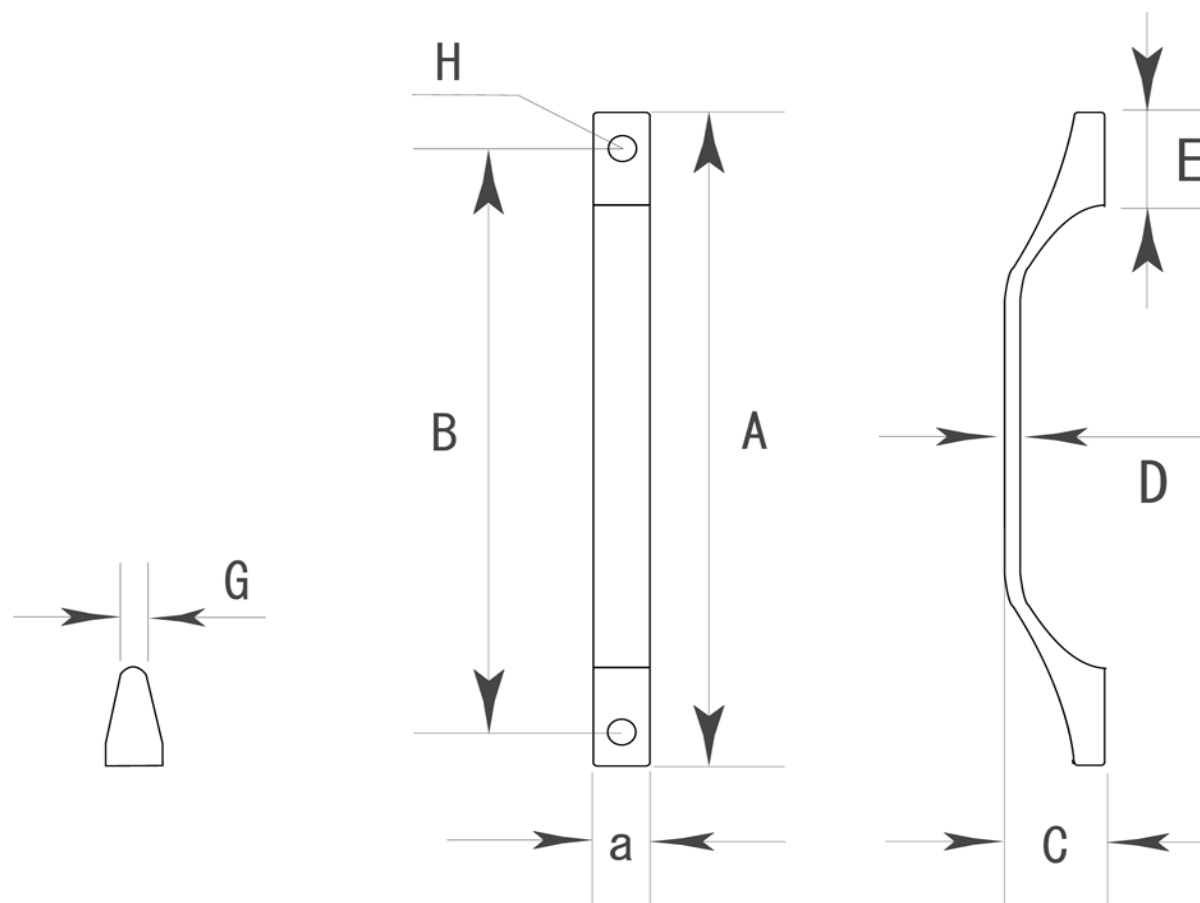

## ■ HZ-320 スマート富士取手 コートブラック 標準寸法

	A×a (外寸)	B (ピッチ)	C (全高)	D (厚)	E		G	H (付属ビス)		備考
小	108×9.5	96	19	3	20.5	—	6	3.1×20	—	※単位：mm
小々	93×8.5	80	16.5	2.5	18.5	—	5	2.7×16	—	

※上記の数値はあくまでも参考標準寸法です。製品によって多少の誤差が発生いたします。実際のサイズは現物の採寸をお願いいたします。