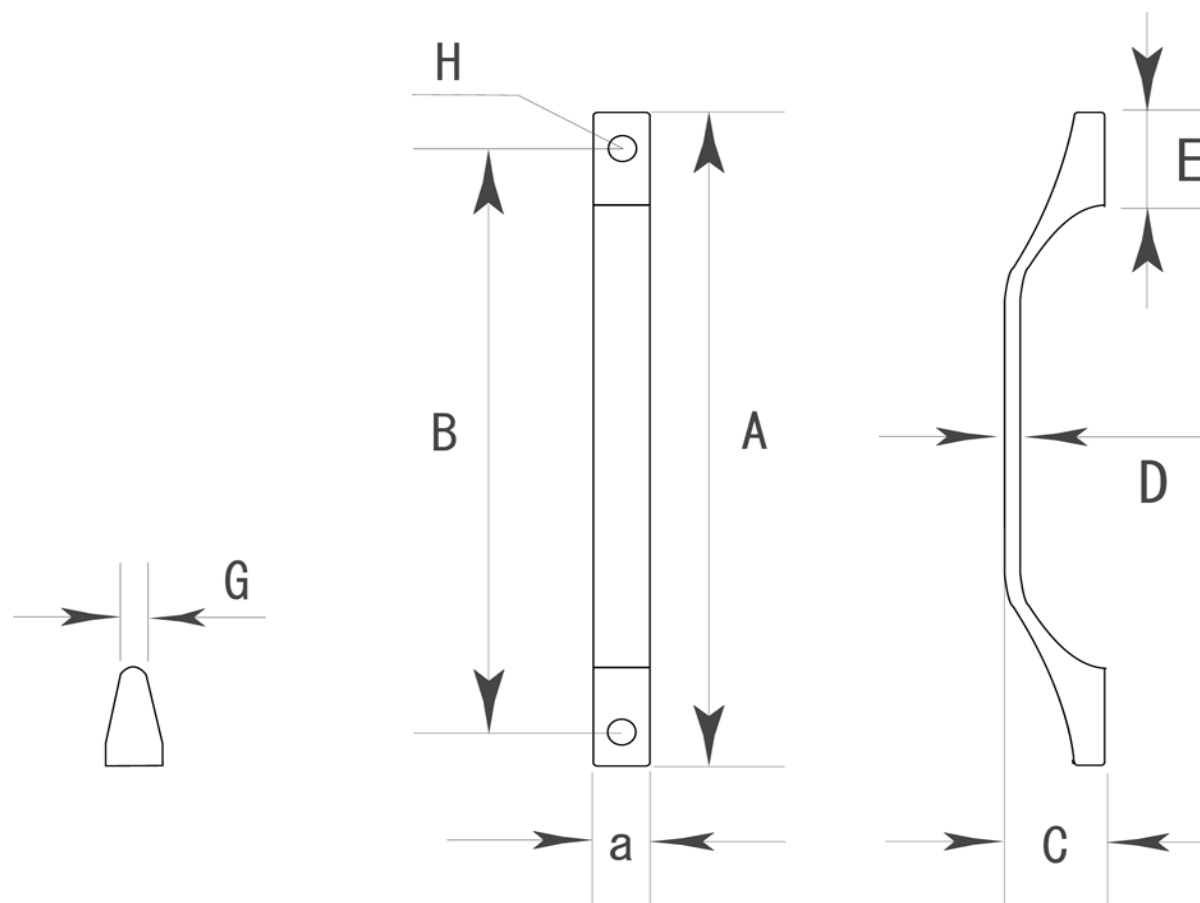

■ HZ-33 スマート富士取手 クローム 標準寸法

	A×a (外寸)	B (ピッチ)	C (全高)	D (厚)	E		G	H (付属ビス)		備考
小	108×9.5	96	19	3	20.5	—	6	3.1×20	—	※単位：mm
小々	93×8.5	80	16.5	2.5	18.5	—	5	2.7×16	—	

※上記の数値はあくまでも参考標準寸法です。製品によって多少の誤差が発生いたします。実際のサイズは現物の採寸をお願いいたします。