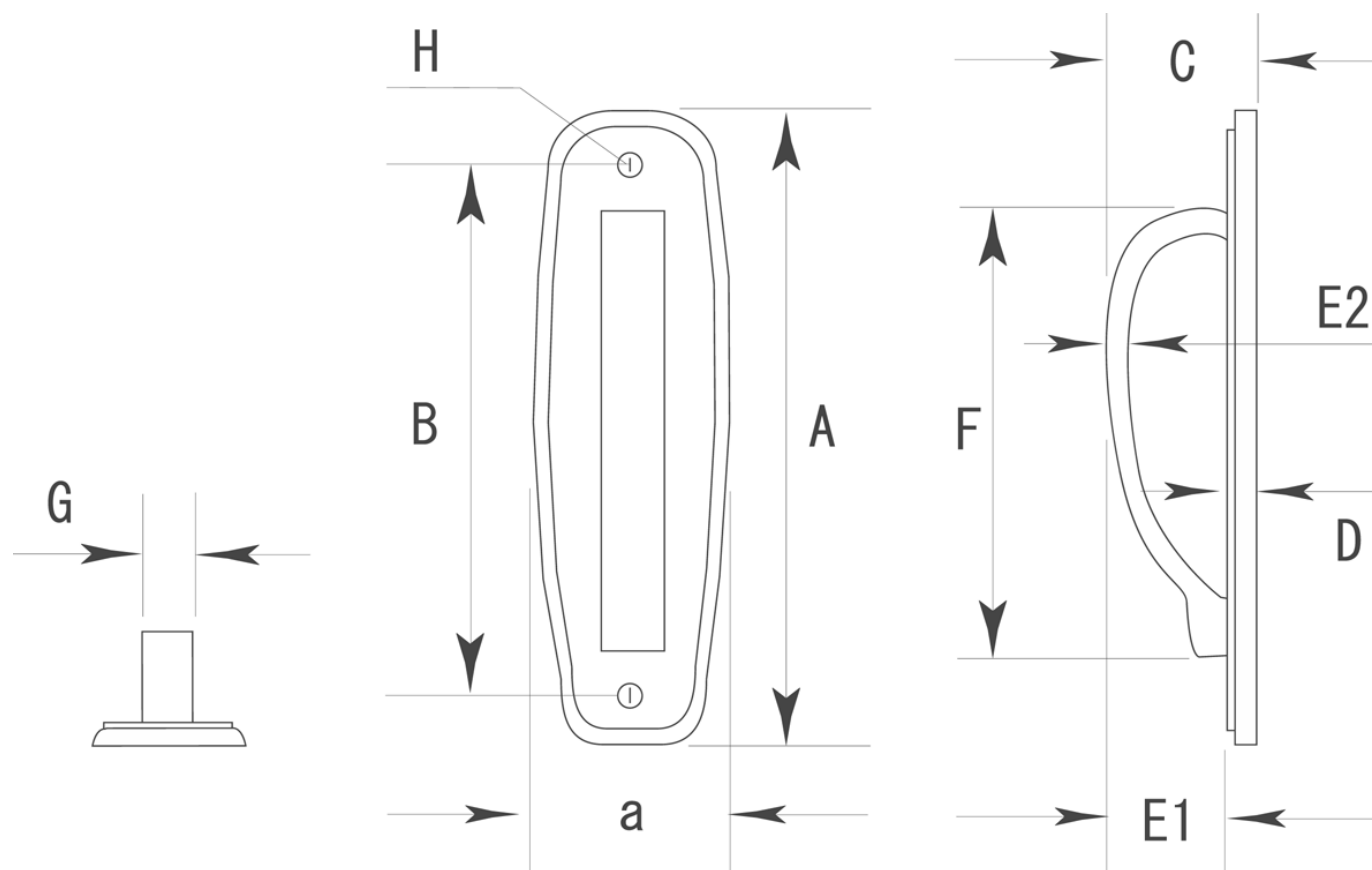

## ■ HZ-42 みやび取手 黒 標準寸法

	A×a (外寸)	B (ピッチ)	C (全高)	D (座厚)	E 1	F	G	H (付属ビス)	E2	備 考
	80×23	68	21	3	19	60	8	2.4×16	3	※単位：mm
									—	

※上記の数値はあくまでも参考標準寸法です。製品によって多少の誤差が発生いたします。実際のサイズは現物の採寸をお願いいたします。

株式会社 ビドー 〒537-0014 大阪市東成区大今里西 1-25-4 TEL: (06)6972-3824(代) FAX: (06)6974-3865(代)  
 メール: [info@bidoor.co.jp](mailto:info@bidoor.co.jp) WEB サイト: <http://www.bidoor.co.jp/> モバイルサイト: <http://www.bidoor.co.jp/mobile/>