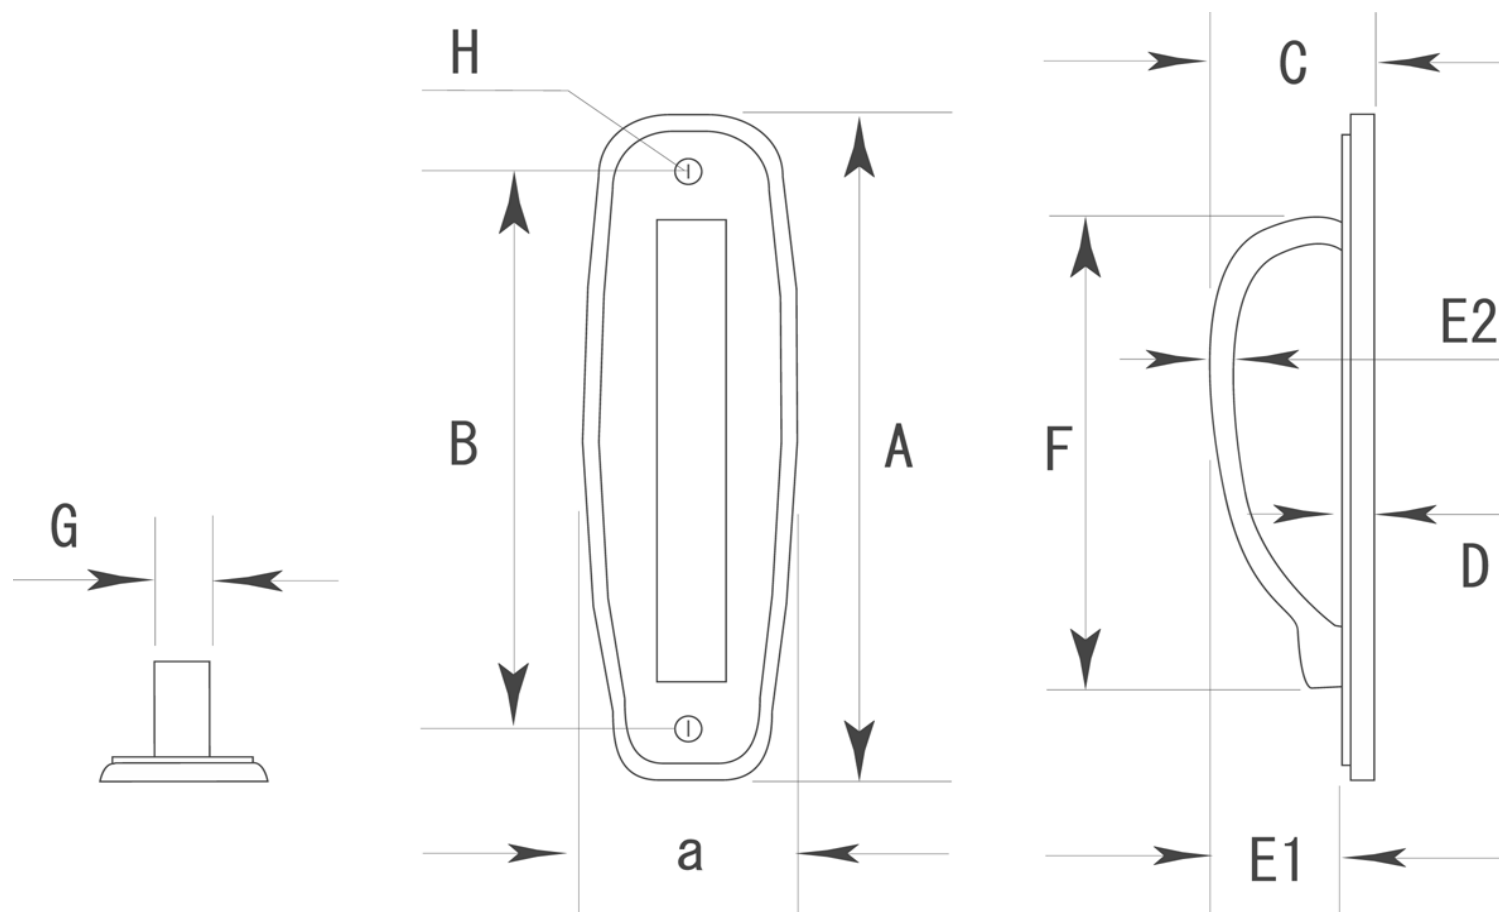

## ■ HZ-43 みやび取手 GB 標準寸法

	A×a (外寸)	B (ピッチ)	C (全高)	D (座厚)	E1	F	G	H (付属ビス)	E2	備考
	80×23	68	21	3	19	60	8	2.4×16	3	※単位：mm
									—	

※上記の数値はあくまでも参考標準寸法です。製品によって多少の誤差が発生いたします。実際のサイズは現物の採寸をお願いいたします。

株式会社 ビドー 〒537-0014 大阪市東成区大今里西 1-25-4 TEL: (06)6972-3824(代) FAX: (06)6974-3865(代)  
 メール: [info@bidoor.co.jp](mailto:info@bidoor.co.jp) WEB サイト: <http://www.bidoor.co.jp/> モバイルサイト: <http://www.bidoor.co.jp/mobile/>