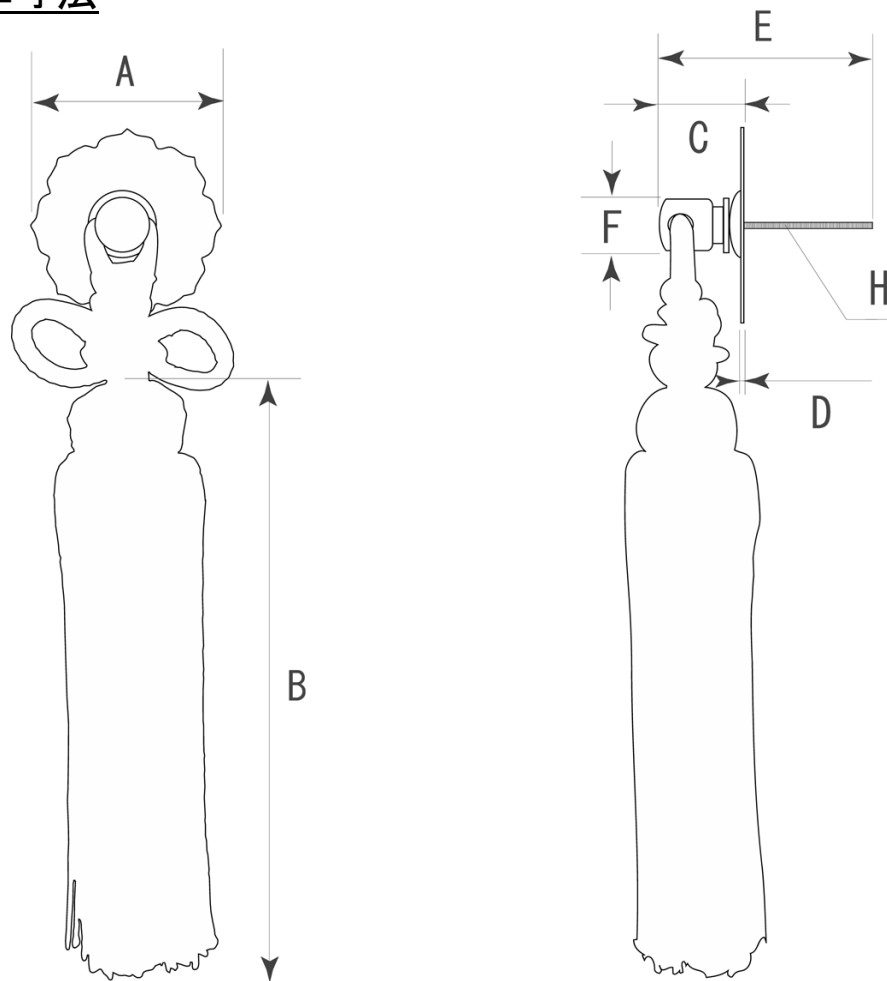

■KB-128 神鏡房ツマミ 標準寸法

A	B	C	D	E	F	—	—	備考
37	110	18	1	51	12			※単位：mm 房色：古代紫

※上記の数値はあくまでも参考標準寸法です。製品によって多少の誤差が発生いたします。実際のサイズは現物の採寸をお願いいたします。

株式会社 ビドー 〒537-0014 大阪市東成区大今里西 1-25-4 TEL: (06)6972-3824(代) FAX: (06)6974-3865(代)
 メール: info@bidoor.co.jp WEB サイト: <http://www.bidoor.co.jp/> モバイルサイト: <http://www.bidoor.co.jp/mobile/>