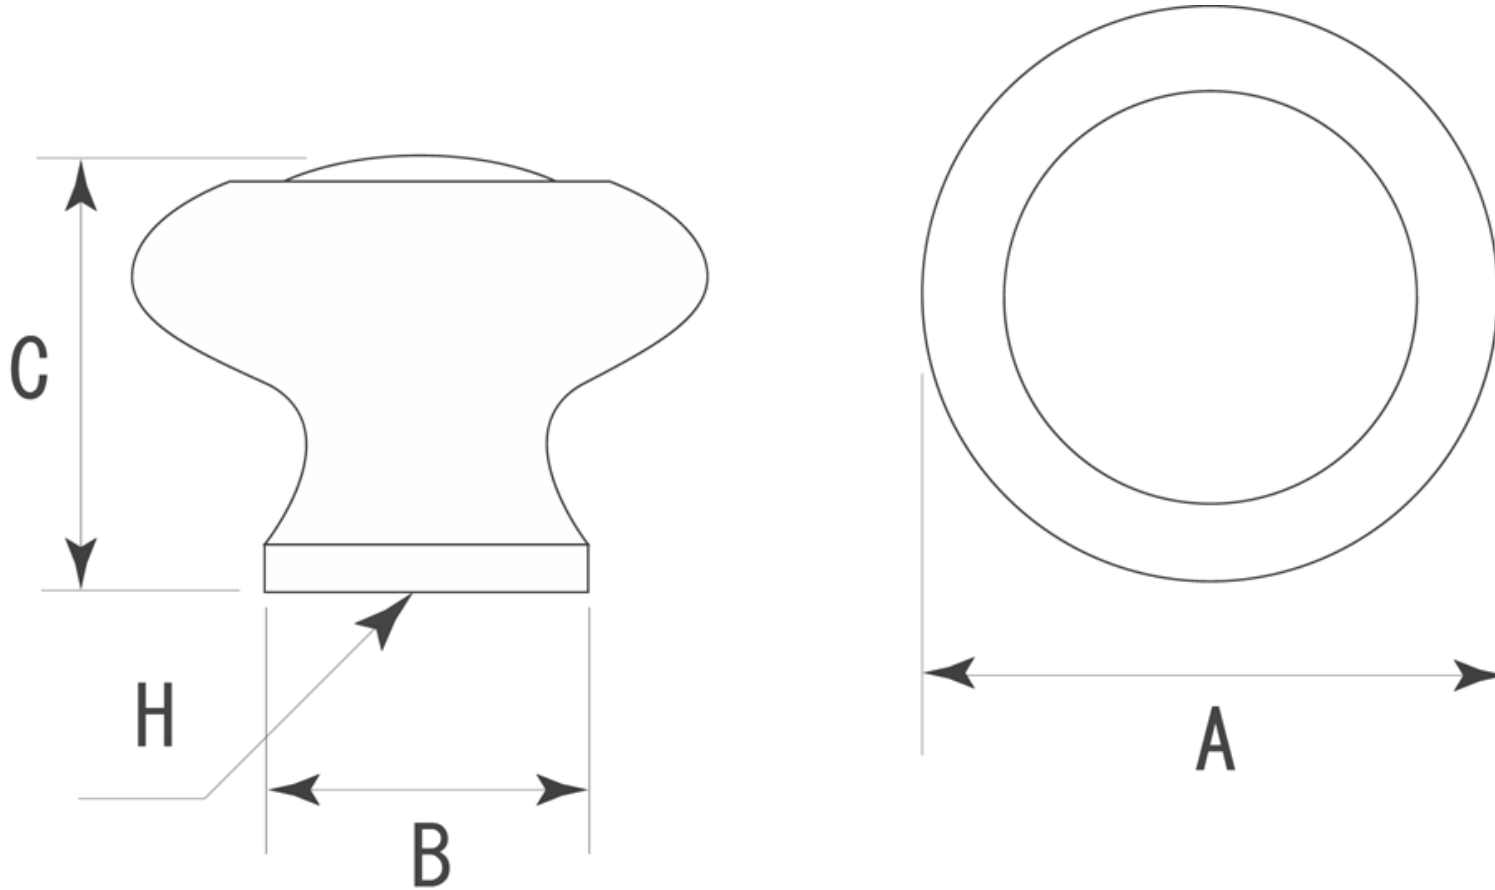

## ■KW-217 完全ツマミ ナラ 標準寸法

	A (外寸)	B (裏寸)	C (全高)	H (付属ビス)				備考
35 φ	35 φ	20 φ	28	4×25	—	—	—	※単位：mm

※上記の数値はあくまでも参考標準寸法です。製品によって多少の誤差が発生いたします。実際のサイズは現物の採寸をお願いいたします。

株式会社 ビドー 〒537-0014 大阪市東成区大今里西 1-25-4 TEL: (06)6972-3824(代) FAX: (06)6974-3865(代)  
 メール: [info@bidoor.co.jp](mailto:info@bidoor.co.jp) WEB サイト: <http://www.bidoor.co.jp/> モバイルサイト: <http://www.bidoor.co.jp/mobile/>