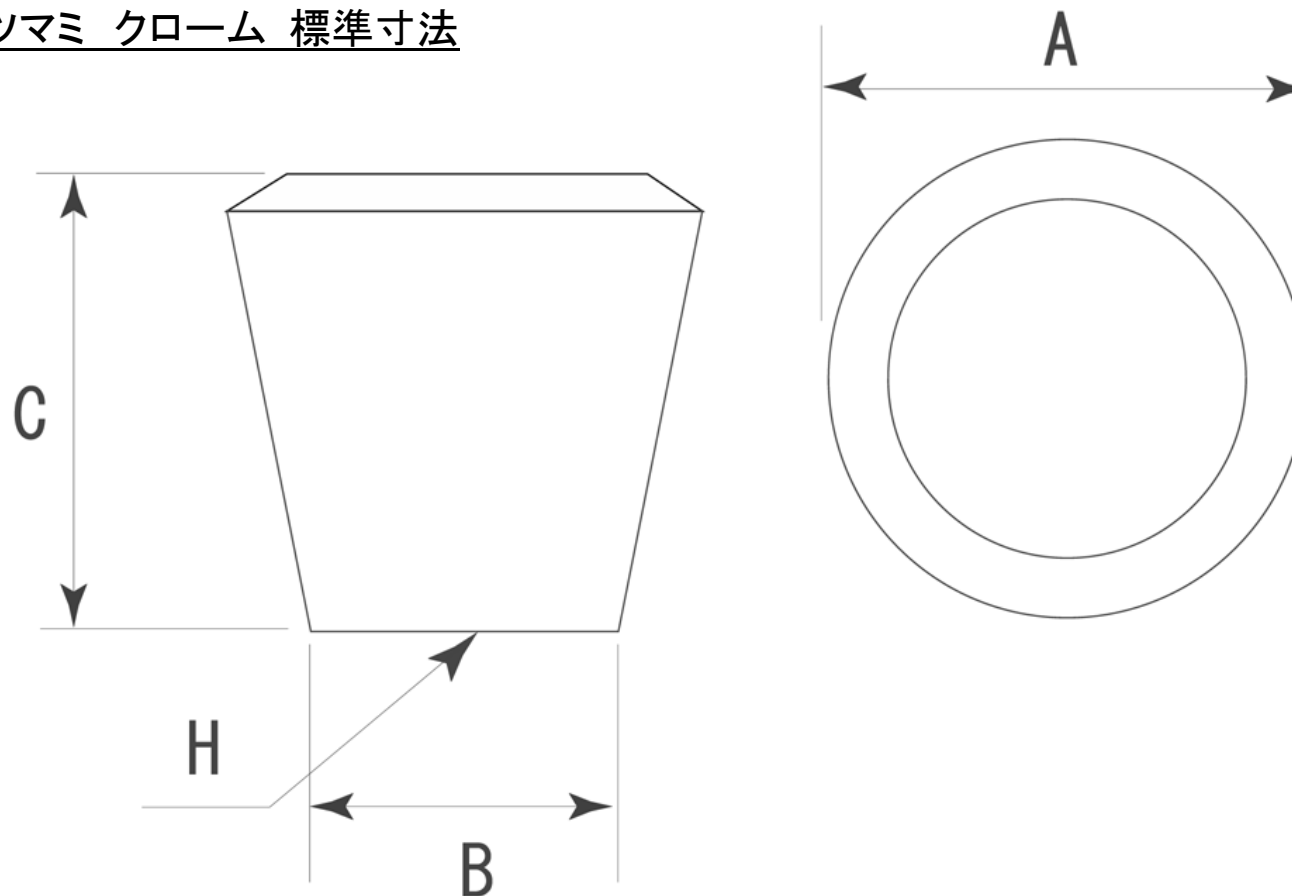

■KZ-202 ドラムツマミ クローム 標準寸法

A (外寸)	B (裏寸)	C (全高)	H (ビス)					備考
28 φ	15 φ	26	M4	—	—	—	—	※単位：mm

※上記の数値はあくまでも参考標準寸法です。製品によって多少の誤差が発生いたします。実際のサイズは現物の採寸をお願いいたします。

株式会社 ビドー 〒537-0014 大阪市東成区大今里西 1-25-4 TEL: (06)6972-3824(代) FAX: (06)6974-3865(代)
 メール: info@bidoor.co.jp WEB サイト: <http://www.bidoor.co.jp/> モバイルサイト: <http://www.bidoor.co.jp/mobile/>