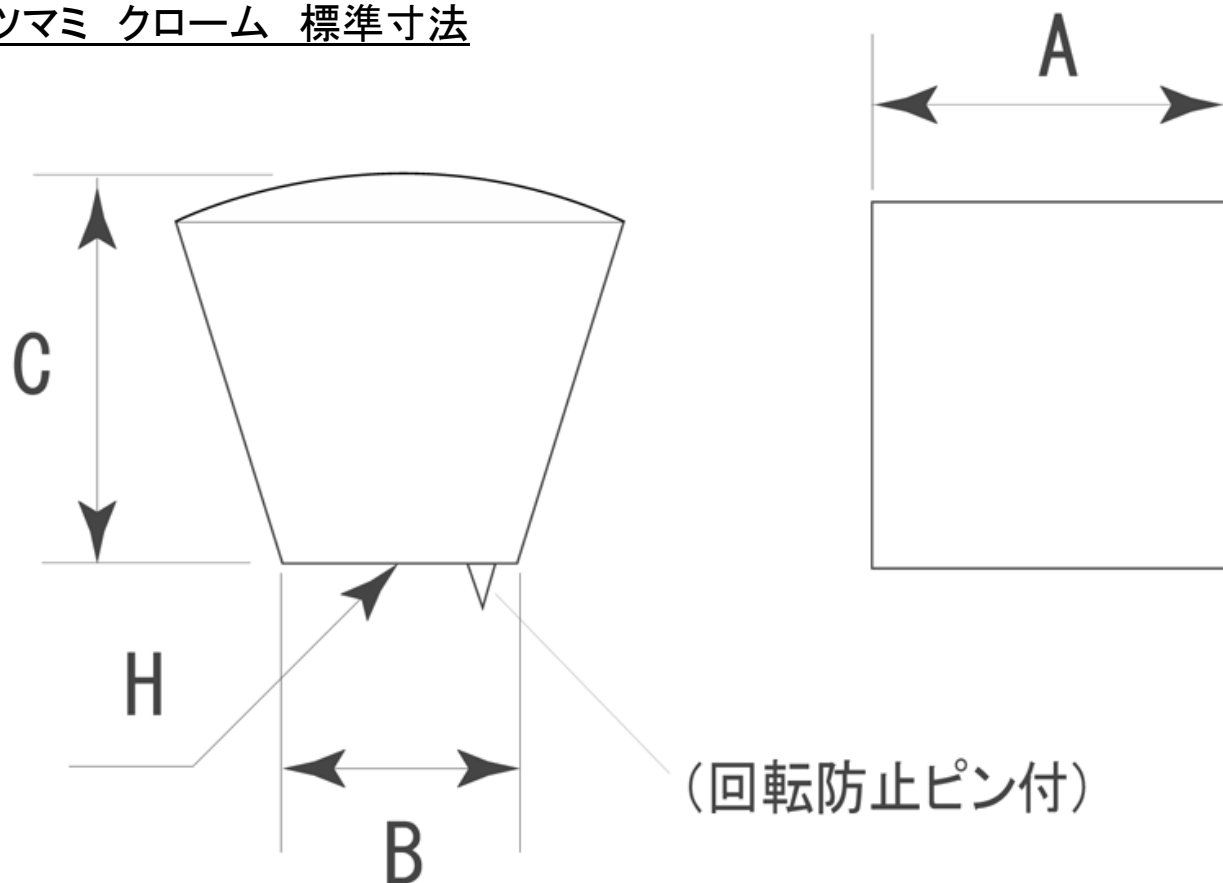

## ■KZ-282 角タイコツマミ クローム 標準寸法

A (外寸)	B (裏寸)	C (全高)	H (ビス)					備考
26	14	26	M4	—	—	—	—	※単位：mm

※上記の数値はあくまでも参考標準寸法です。製品によって多少の誤差が発生いたします。実際のサイズは現物の採寸をお願いいたします。

株式会社 ビドール 〒537-0014 大阪市東成区大今里西 1-25-4 TEL: (06)6972-3824(代) FAX: (06)6974-3865(代)  
 メール: [info@bidoor.co.jp](mailto:info@bidoor.co.jp) WEB サイト: <http://www.bidoor.co.jp/> モバイルサイト: <http://www.bidoor.co.jp/mobile/>