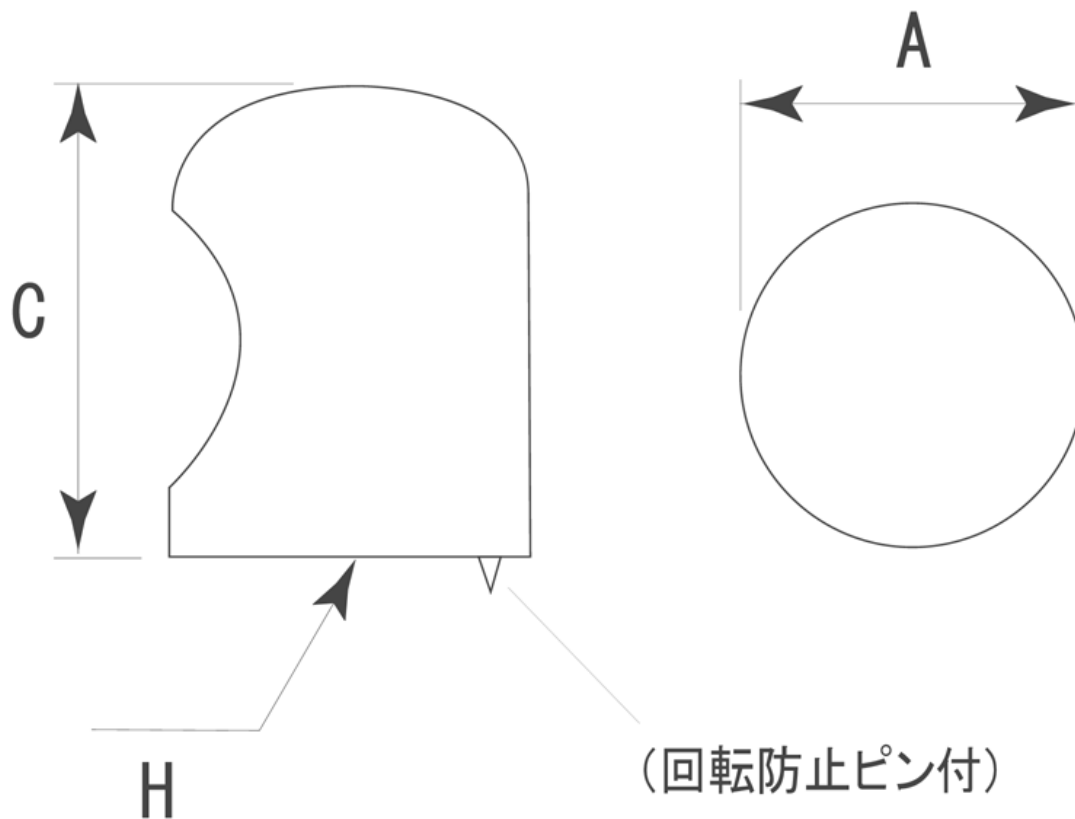

■KZ-50 ドリームツマミ WB 標準寸法

	A (外寸)	C (全高)	H (付属ビス)					備考
25 φ	24 φ	31.6	4×35	—	—	—	—	※単位：mm
22 φ	22 φ	29.5	4×35	—	—	—	—	
20 φ	19.6 φ	28.3	4×35	—	—	—	—	

※上記の数値はあくまでも参考標準寸法です。製品によって多少の誤差が発生いたします。実際のサイズは現物の採寸をお願いいたします。