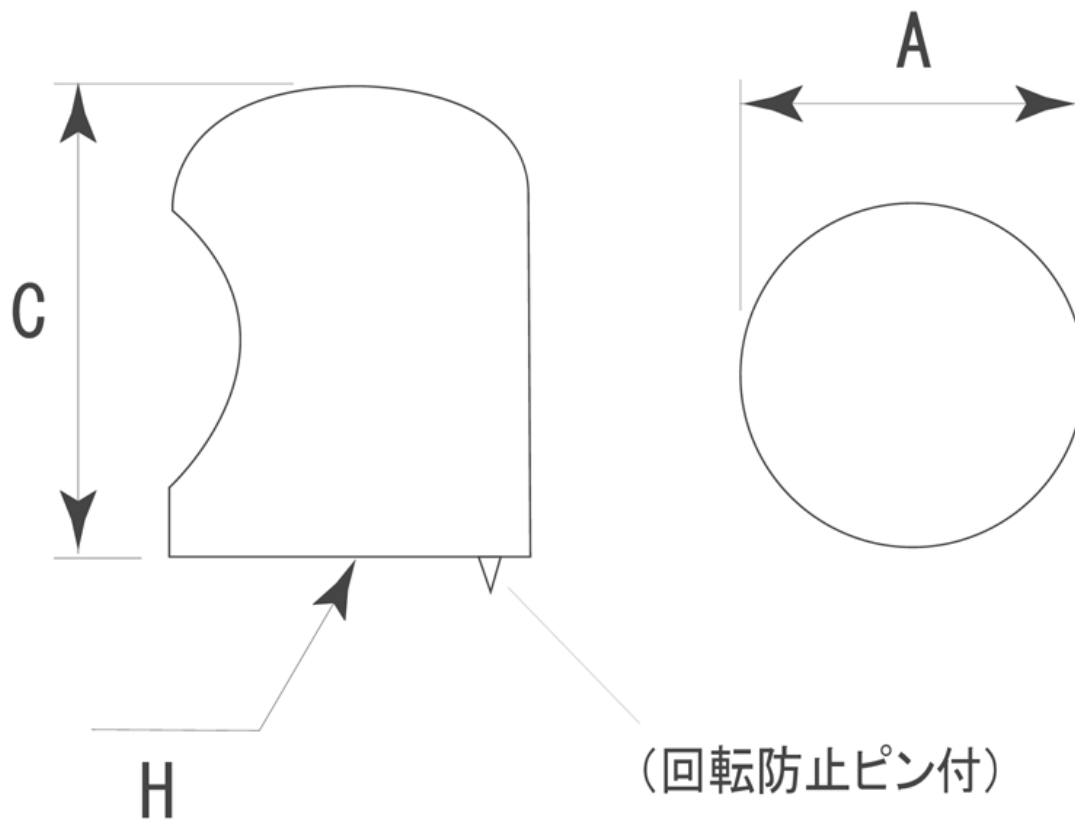

## ■KZ-51 ドリームツマミ SG 標準寸法

	A (外寸)	C (全高)	H (適応ビス)					備考
25 φ	24 φ	31.6	4×35	—	—	—	—	※単位：mm
22 φ	22 φ	29.5	4×35	—	—	—	—	
20 φ	19.6 φ	28.3	4×35	—	—	—	—	

※上記の数値はあくまでも参考標準寸法です。製品によって多少の誤差が発生いたします。実際のサイズは現物の採寸をお願いいたします。