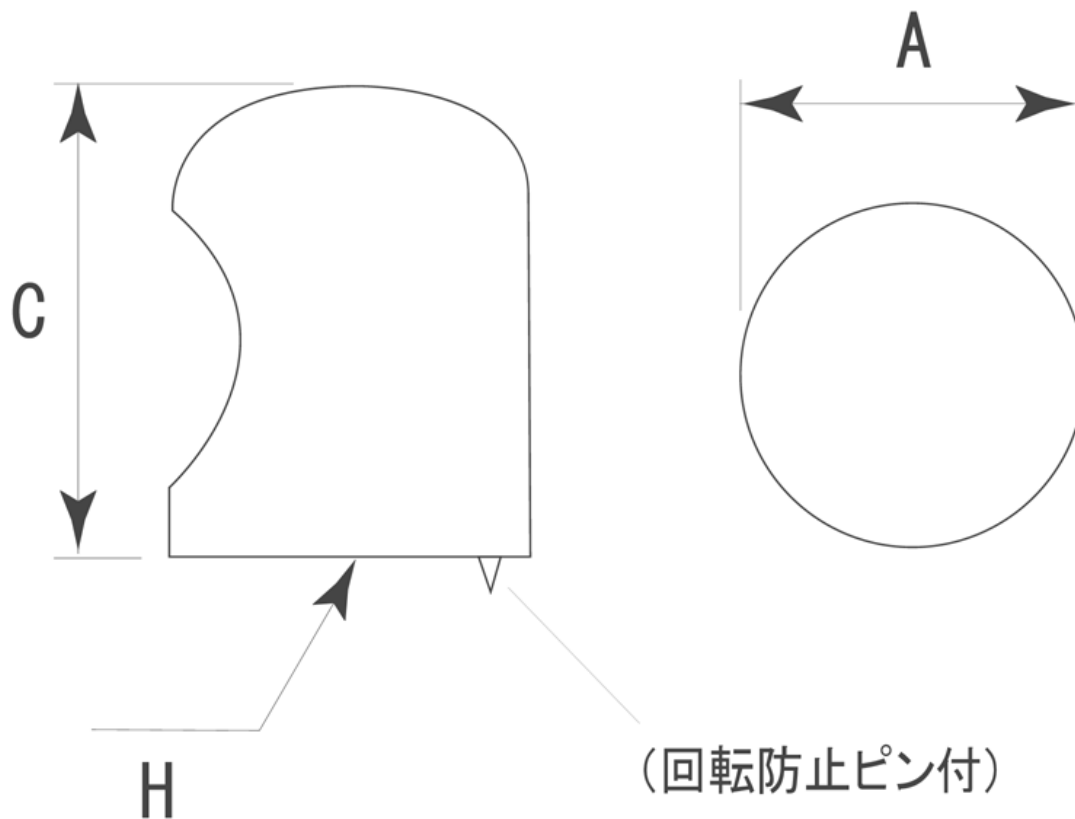

■KZ-52 ドリームツマミ アンバー塗装 標準寸法

	A (外寸)	C (全高)	H (付属ベース)					備 考
25 φ	24 φ	31.6	4×35	—	—	—	—	※単位：mm
22 φ	22 φ	29.5	4×35	—	—	—	—	
20 φ	19.6 φ	28.3	4×35	—	—	—	—	

※上記の数値はあくまでも参考標準寸法です。製品によって多少の誤差が発生いたします。実際のサイズは現物の採寸をお願いいたします。