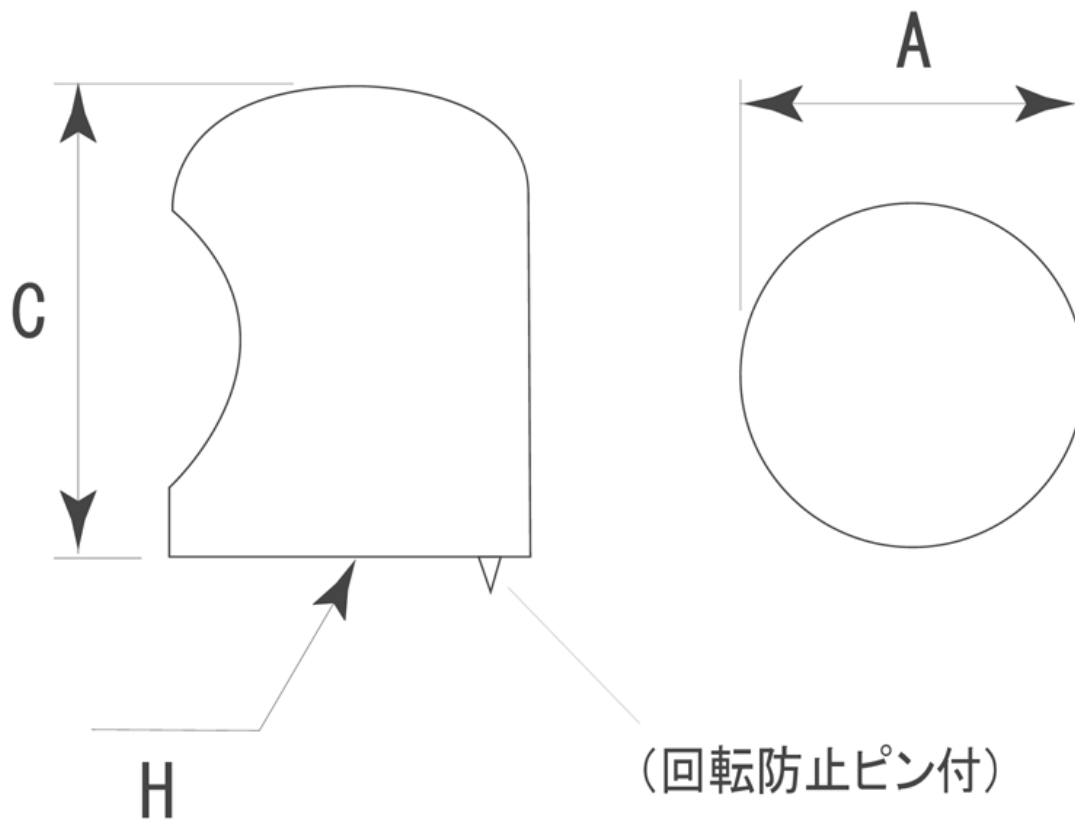

■KZ-53 ドリームツマミ 本金 標準寸法

	A (外寸)	C (全高)	H (付属ベース)					備考
25 φ	24 φ	31.6	4×35	—	—	—	—	※単位：mm
22 φ	22 φ	29.5	4×35	—	—	—	—	
20 φ	19.6 φ	28.3	4×35	—	—	—	—	

※上記の数値はあくまでも参考標準寸法です。製品によって多少の誤差が発生いたします。実際のサイズは現物の採寸をお願いいたします。