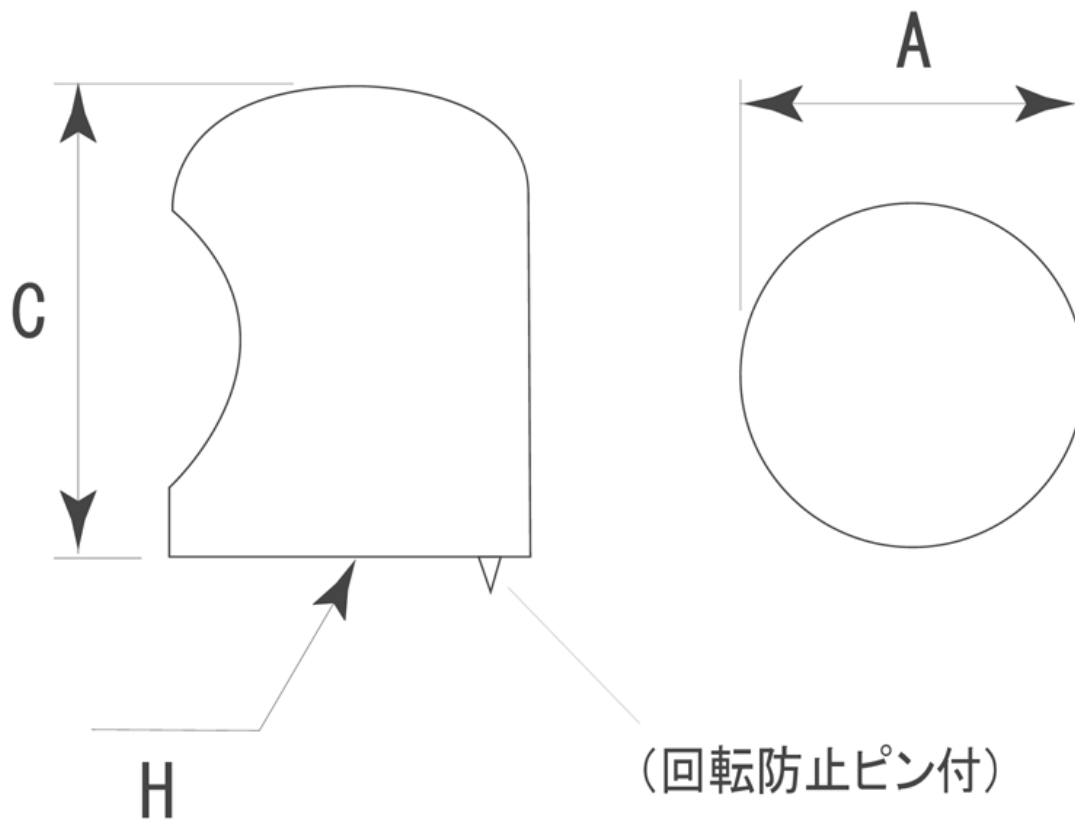

## ■KZ-54 ドリームツマミ GB 標準寸法

	A (外寸)	C (全高)	H (付属ビス)					備考
25 φ	24 φ	31.6	4×35	—	—	—	—	※単位：mm
22 φ	22 φ	29.5	4×35	—	—	—	—	
20 φ	19.6 φ	28.3	4×35	—	—	—	—	

※上記の数値はあくまでも参考標準寸法です。製品によって多少の誤差が発生いたします。実際のサイズは現物の採寸をお願いいたします。