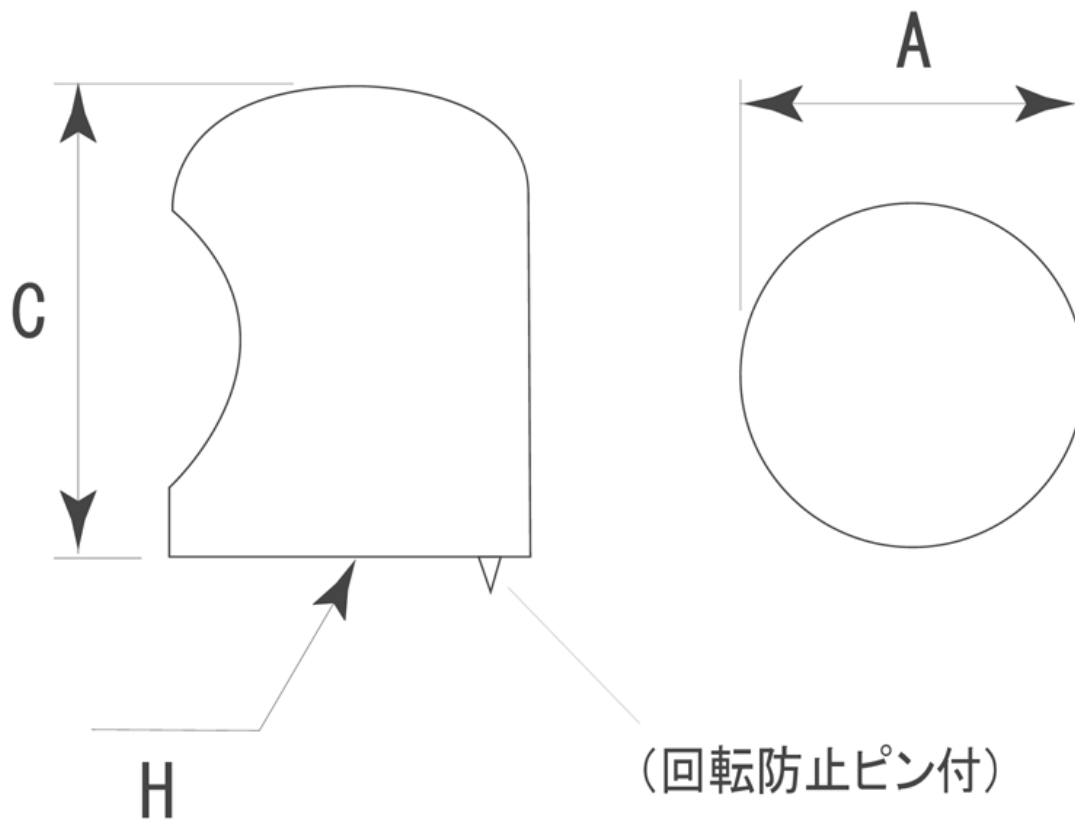

## ■KZ-55 ドリームツマミ 仙徳 標準寸法

	A (外寸)	C (全高)	H (付属ベース)					備考
25 φ	24 φ	31.6	4×35	—	—	—	—	※単位：mm
22 φ	22 φ	29.5	4×35	—	—	—	—	
20 φ	19.6 φ	28.3	4×35	—	—	—	—	

※上記の数値はあくまでも参考標準寸法です。製品によって多少の誤差が発生いたします。実際のサイズは現物の採寸をお願いいたします。