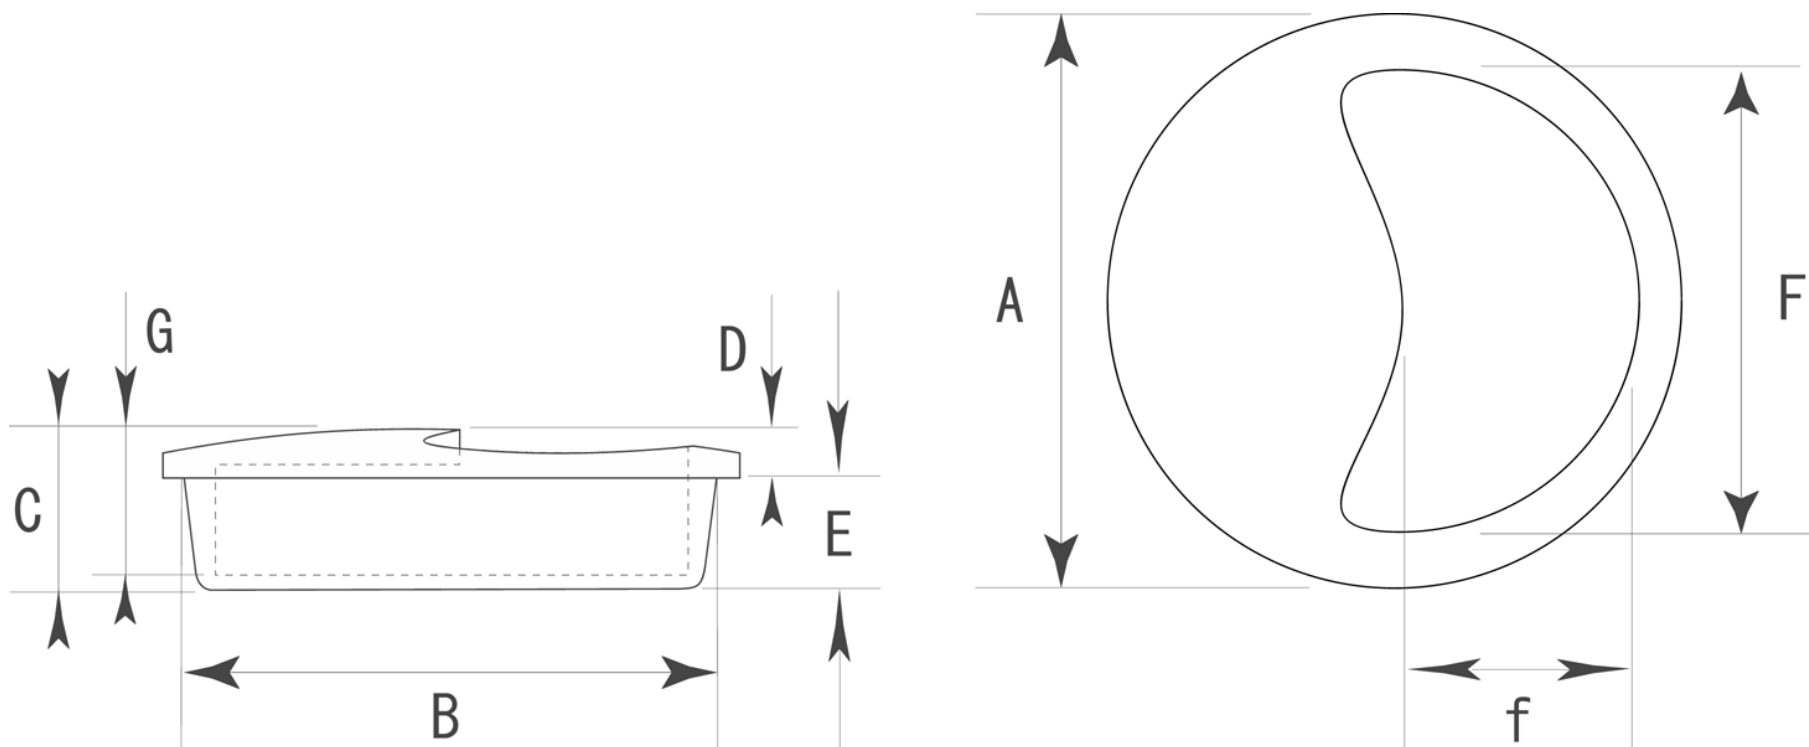

## ■ MP-31 プラス月光 クリーム 標準寸法

	A (外寸)	B (裏寸)	C (全高)	D (表厚)	E (ツバ下)	F×f(内寸)	G		備考
大	70 φ	60 φ	18	6	12	52×32	16	—	※単位：mm
中	58 φ	49 φ	16	6	10	42×26.5	14.5	—	
小	45 φ	40 φ	15	6	9	33.5×20	12.5	—	

※上記の数値はあくまでも参考標準寸法です。製品によって多少の誤差が発生いたします。実際のサイズは現物の採寸をお願いいたします。