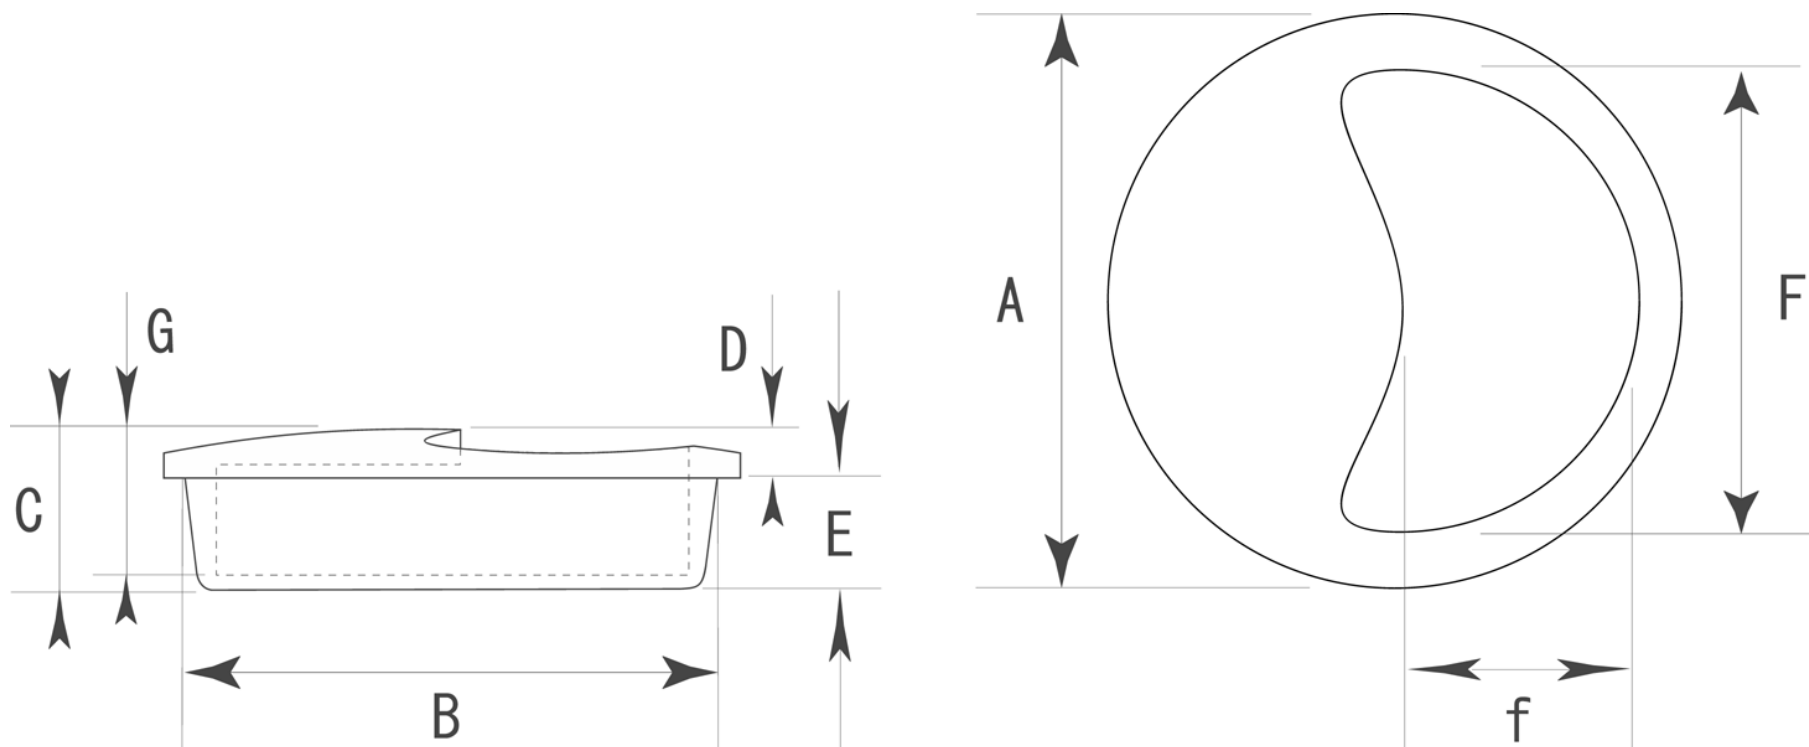

■ MP-37 プラス月光 スプルス 標準寸法

	A (外寸)	B (裏寸)	C (全高)	D (表厚)	E (ツバ下)	F×f(内寸)	G		備考
								—	※単位：mm
中	58φ	49φ	16	6	10	42×26.5	14.5	—	
—	—	—	—	—	—	—	—	—	

※上記の数値はあくまでも参考標準寸法です。製品によって多少の誤差が発生いたします。実際のサイズは現物の採寸をお願いいたします。